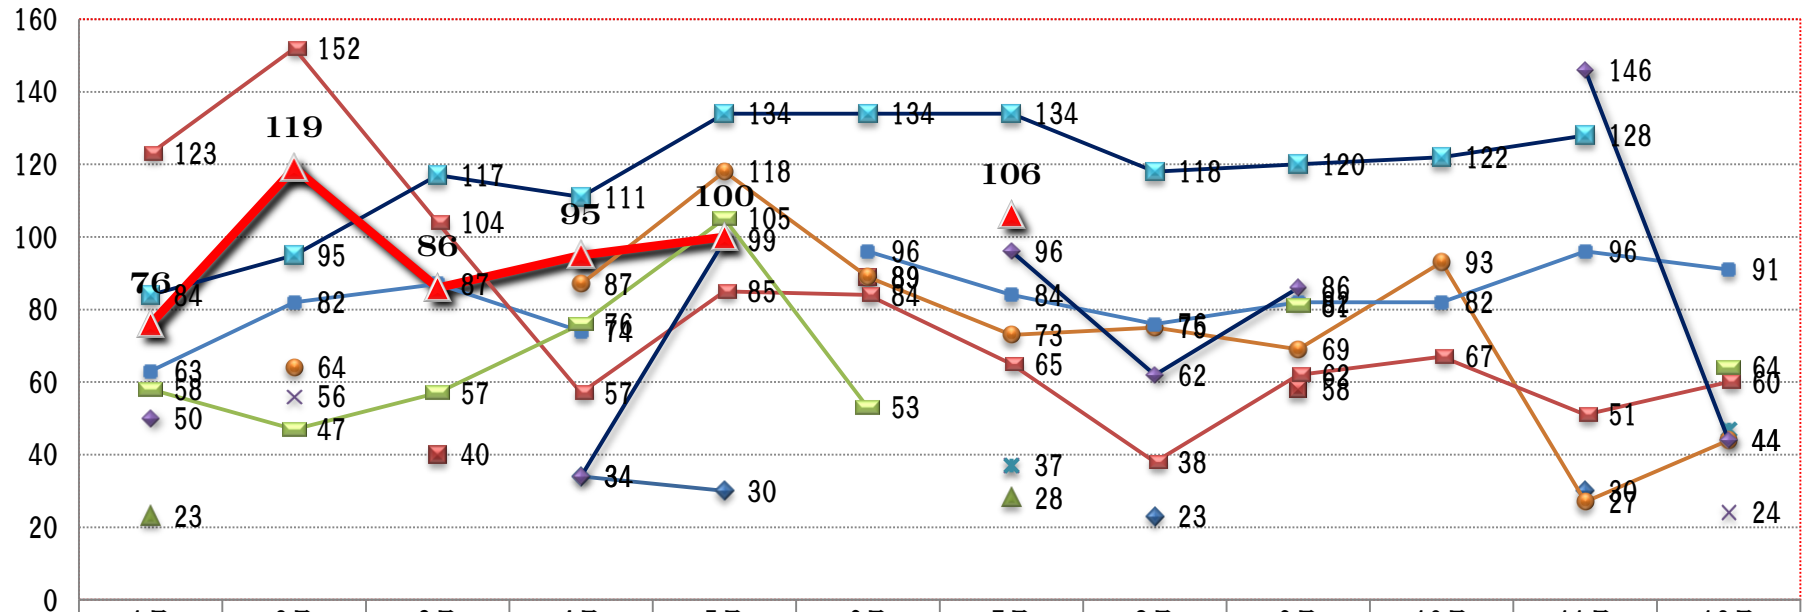

CMAN 観客動員DATA

(人)

	1月	2月	3月	4月	5月	6月	7月	8月	9月	10月	11月	12月
◆ 2004年				34	30			23			30	
■ 2005年			40			89			58			
▲ 2006年	23						28					
× 2007年		56					37					24
✱ 2008年							37					47
● 2009年		64		87	118	89	73	75	69	93	27	44
■ 2010年	63	82	87	74		96	84	76	82	82	96	91
■ 2011年	123	152	104	57	85	84	65	38	62	67	51	60
■ 2012年	58	47	57	76	105	53			81			64
◆ 2013年	50			34	99		96	62	86		146	44
■ 2014年	84	95	117	111	134	134	134	118	120	122	128	
▲ 2015年	76	119	86	95	100		106