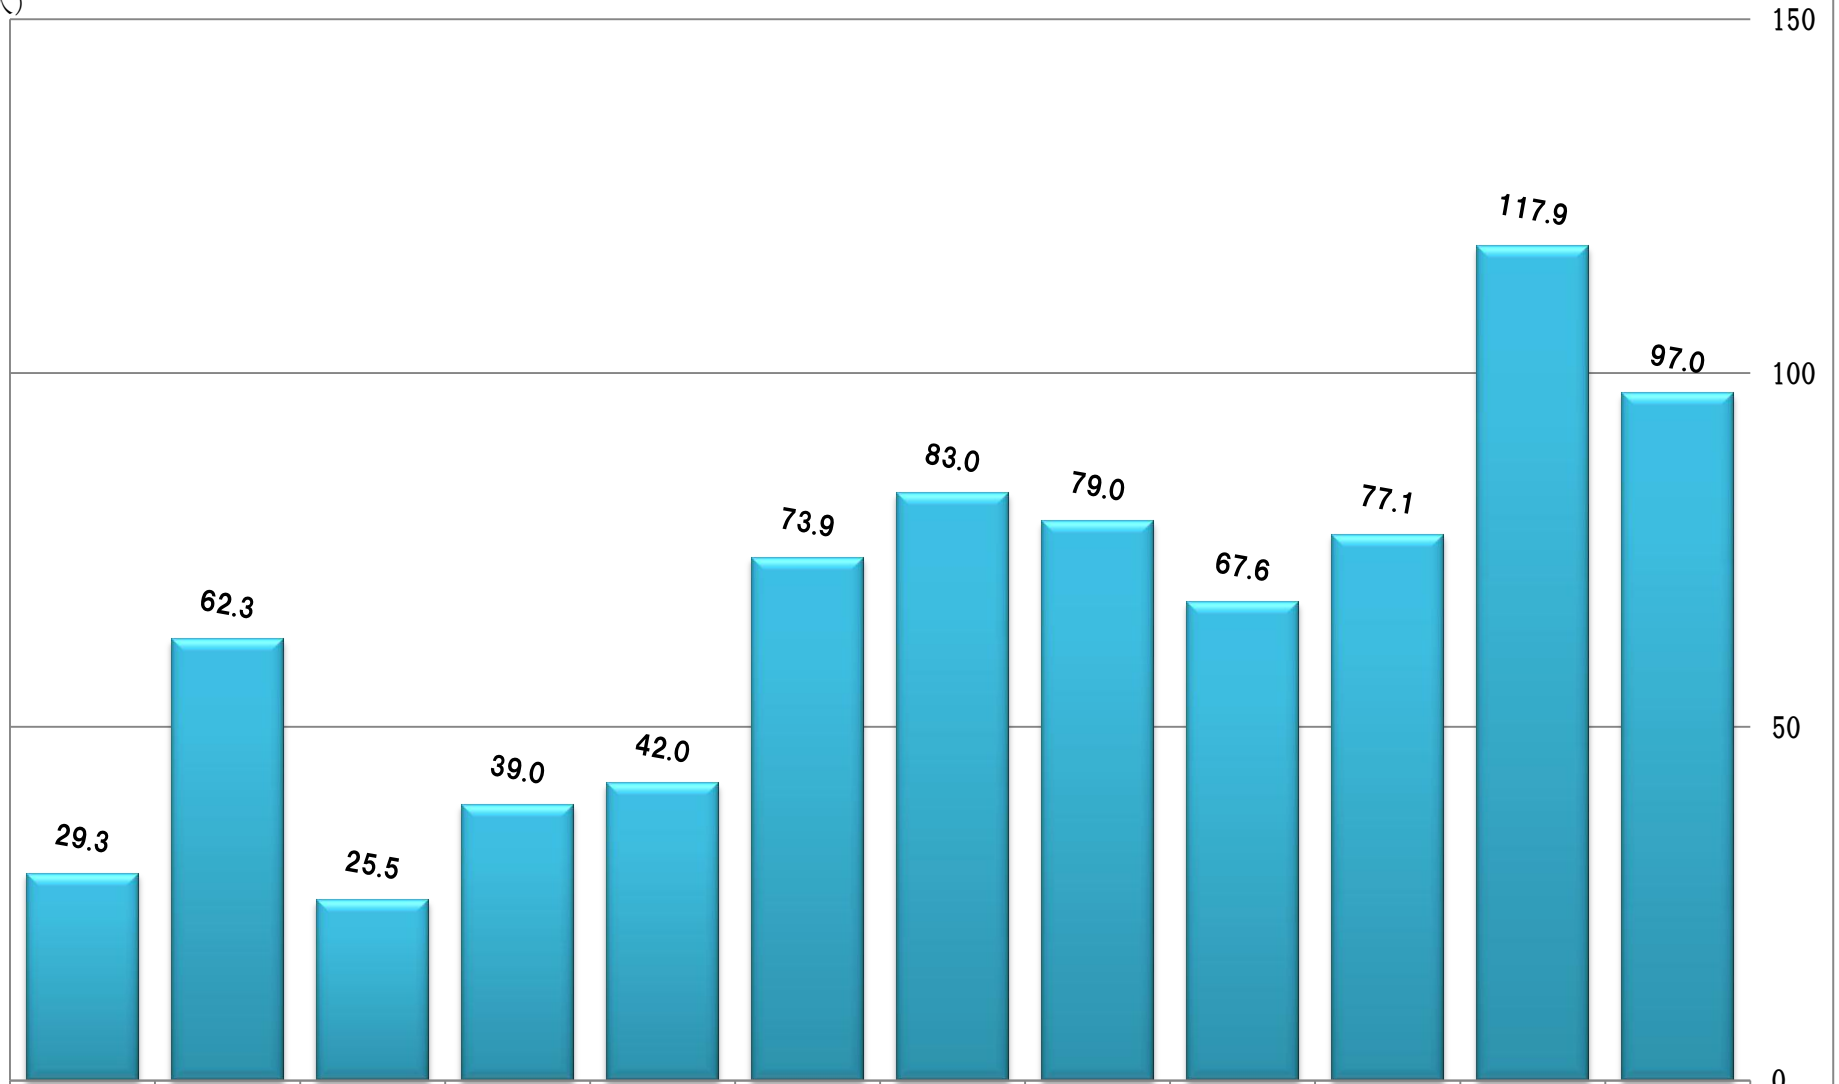

CMAN☆観客動員数総合DATA

	1月	2月	3月	4月	5月	6月	7月	8月	9月	10月	11月	12月	合計	回数	平均
2004年				34	30			23				30	117	4	29.3
2005年			40			89			58				187	3	62.3
2006年	23						28						51	2	25.5
2007年		56					37					24	117	3	39.0
2008年							37					47	84	2	42.0
2009年		64		87	118	89	73	75	69	93	27	44	739	10	73.9
2010年	63	82	87	74		96	84	76	82	82	96	91	913	11	83.0
2011年	123	152	104	57	85	84	65	38	62	67	51	60	948	12	79.0
2012年	58	47	57	76	105	53			81			64	541	8	67.6
2013年	50			34	99		96	62	86		146	44	617	8	77.1
2014年	84	95	117	111	134	134	134	118	120	122	128		1,297	11	117.9
2015年	76	119	86	95	100		106						582	6	97.0
合計	477	615	491	568	671	545	660	392	558	364	478	374	6,193	80	77
回数	7	7	6	8	7	6	9	6	7	4	6	7			
平均	68.1	87.9	81.8	71.0	95.9	90.8	73.3	65.3	79.7	91.0	79.7	53.4			

CMAN 観客動員DATA

(人)

	1月	2月	3月	4月	5月	6月	7月	8月	9月	10月	11月	12月
◆ 2004年				34	30			23			30	
■ 2005年			40			89			58			
▲ 2006年	23						28					
× 2007年		56					37					24
✱ 2008年							37					47
● 2009年		64		87	118	89	73	75	69	93	27	44
■ 2010年	63	82	87	74		96	84	76	82	82	96	91
■ 2011年	123	152	104	57	85	84	65	38	62	67	51	60
■ 2012年	58	47	57	76	105	53			81			64
◆ 2013年	50			34	99		96	62	86		146	44
■ 2014年	84	95	117	111	134	134	134	118	120	122	128	
▲ 2015年	76	119	86	95	100		106					

年別平均動員数

(人)

■ 年別

2004年	2005年	2006年	2007年	2008年	2009年	2010年	2011年	2012年	2013年	2014年	2015年
29.3	62.3	25.5	39.0	42.0	73.9	83.0	79.0	67.6	77.1	117.9	97.0

月別平均動員数