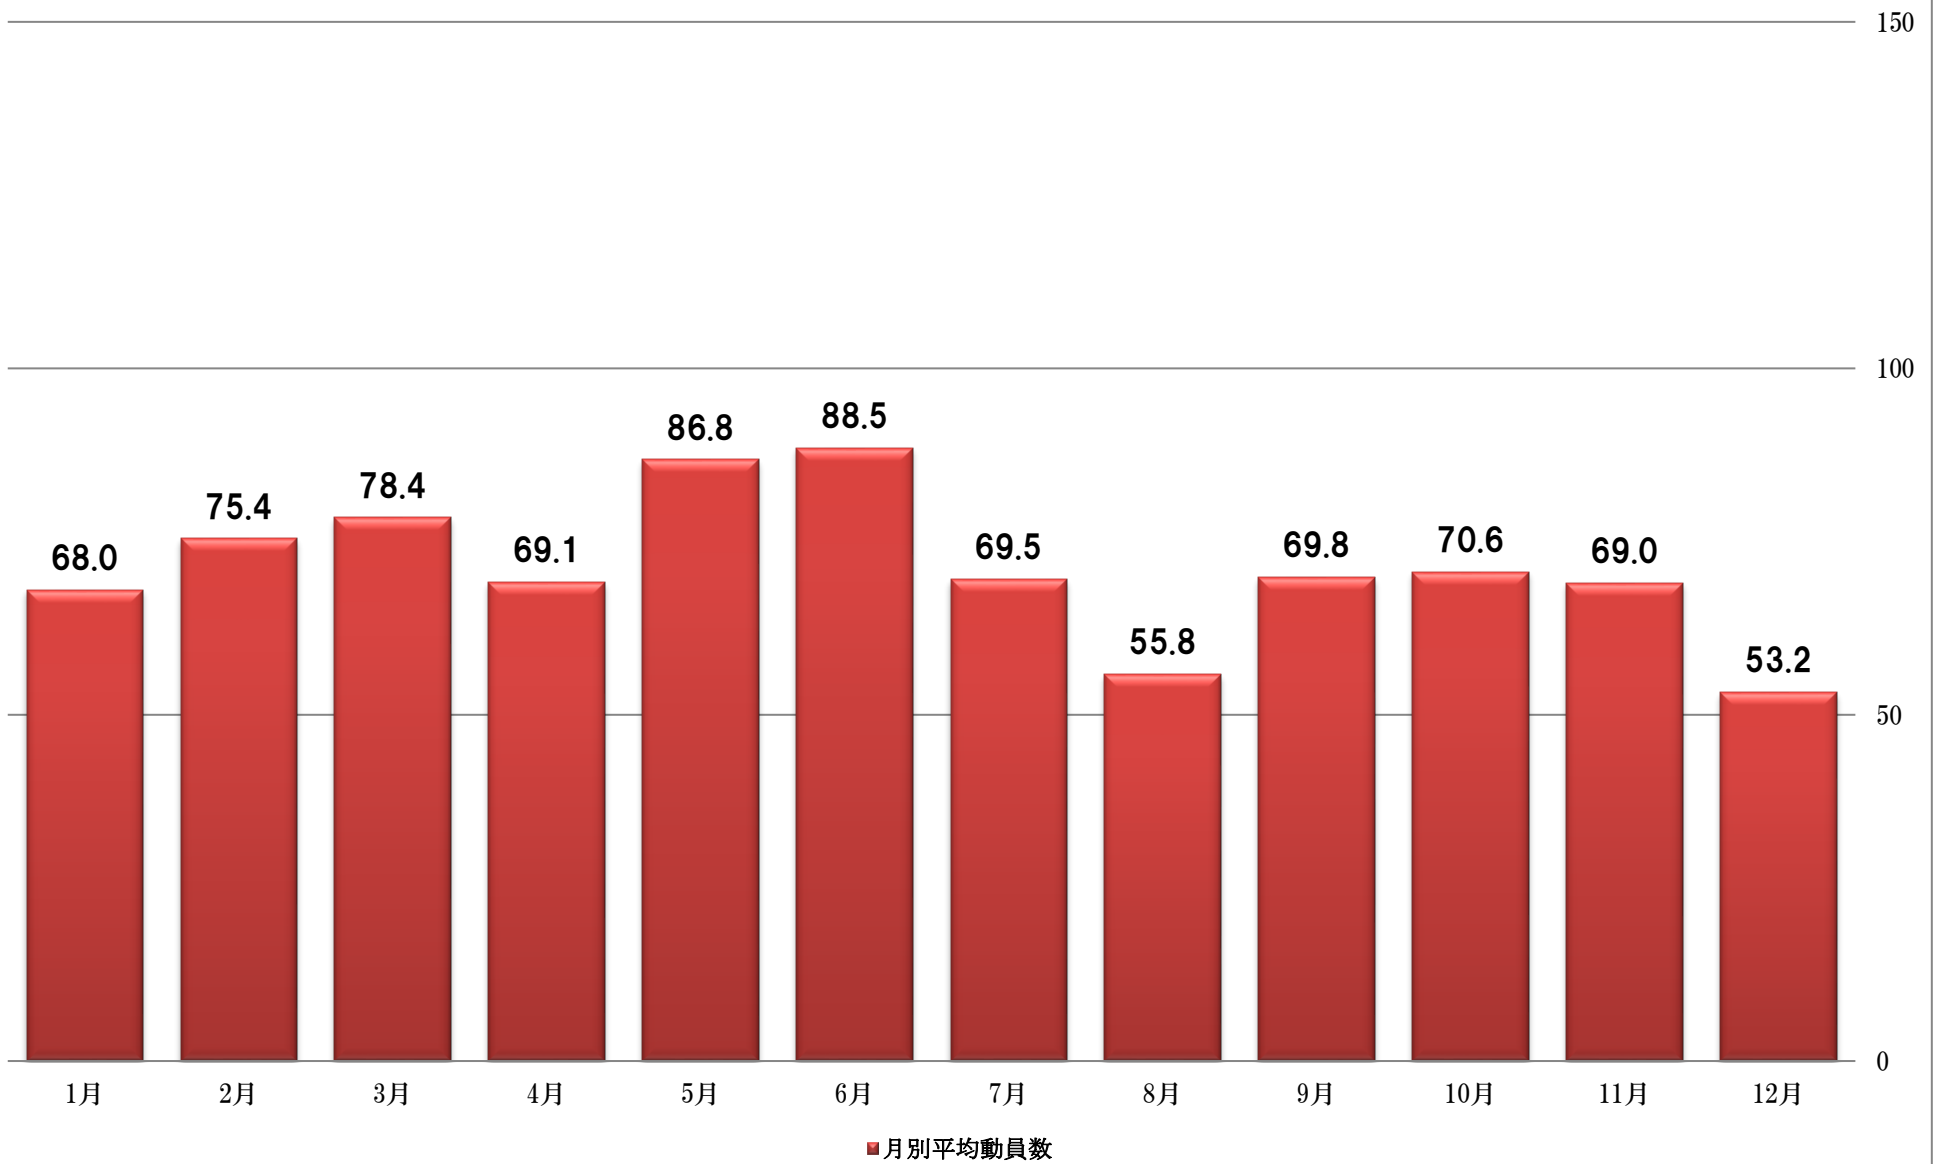

第101回～第110回 C★マン 観客動員数DATA

回数		101	102	103	104	105	106	107	108	109	110	合計	平均
		2017						2018					
日付		5	6	7	8	9	10	11	1	2	4		
		13	3	8	12	9	14	11	13	17	7		
		土	土	土	土	土	土	土	土	土	土	土	
		阿倍野市民学習センター											
男性	前売	25	25	15	7	6	3	5	21	20	25	152	15.2
	当日	2	7	6	3	1	1	3	11	0	7	41	4.1
	関係者	0	0	0	0	0	0	0	0	0	0	0	0.0
	合計	27	32	21	10	7	4	8	32	20	32	193	19.3
	比率	52.9	53.3	45.7	29.4	36.8	20.0	26.7	38.1	58.8	56.1		0.0
女性	前売	24	22	24	23	10	14	22	51	14	22	226	22.6
	当日	0	6	1	1	2	2	0	1	0	3	16	1.6
	関係者	0	0	0	0	0	0	0	0	0	0	0	0.0
	合計	24	28	25	24	12	16	22	52	14	25	242	24.2
	比率	47.1	46.7	54.3	70.6	63.2	80.0	73.3	61.9	41.2	43.9		0.0
前売		49	47	39	30	16	17	27	72	34	47	378	37.8
当日		2	13	7	4	3	3	3	12	0	10	57	5.7
招待券		0	0	0	0	0	0	0	0	0	0	0	0.0
関係者		0	0	0	0	0	0	0	0	0	0	0	0.0
不明		0	0	0	0	0	0	0	0	0	0	0	0.0
合計		51	60	46	34	19	20	30	84	34	57	435	43.5
前回比 (%)		48.1	117.6	76.7	73.9	55.9	105.3	150.0	280.0	40.5	167.6		0.0
出演者数		44	31	44	28	32	21	29	37	37	32	335.0	33.5
前回比 (%)		104.8	70.5	141.9	63.6	114.3	65.6	138.1	127.6	100.0	86.5		0.0

CMAN☆観客動員数総合DATA

	1月	2月	3月	4月	5月	6月	7月	8月	9月	10月	11月	12月	合計	回数	平均
2004年				34	30			23			30		117	4	29.3
2005年			40			89			58				187	3	62.3
2006年	23						28						51	2	25.5
2007年		56					37					24	117	3	39.0
2008年							37					47	84	2	42.0
2009年		64		87	118	89	73	75	69	93	27	44	739	10	73.9
2010年	63	82	87	74		96	84	76	82	82	96	91	913	11	83.0
2011年	123	152	104	57	85	84	65	38	62	67	51	60	948	12	79.0
2012年	58	47	57	76	105	53			81			64	541	8	67.6
2013年	50			34	99		96	62	86		146	44	617	8	77.1
2014年	84	95	117	111	134	134	134	118	120	122	128		1,297	11	117.9
2015年	76	119	86	95	100		106	29	73	59	62	42	847	11	77.0
2016年	82	67		78	59	103	59	47	48	51	51	63	708	11	64.4
2017年	37	38	58	57	51	60	46	34	19	20	30		450	11	40.9
2018年	84	34		57									175	3	58.3
合計	680	754	549	760	781	708	765	502	698	494	621	479	7,616	96	79
回数	10	10	7	11	9	8	11	9	10	7	9	9			

トータルグラフ

C★マン年別平均動員数

(人)

C★マン月別平均動員数

■ 男性 (%) ■ 女性 (%)