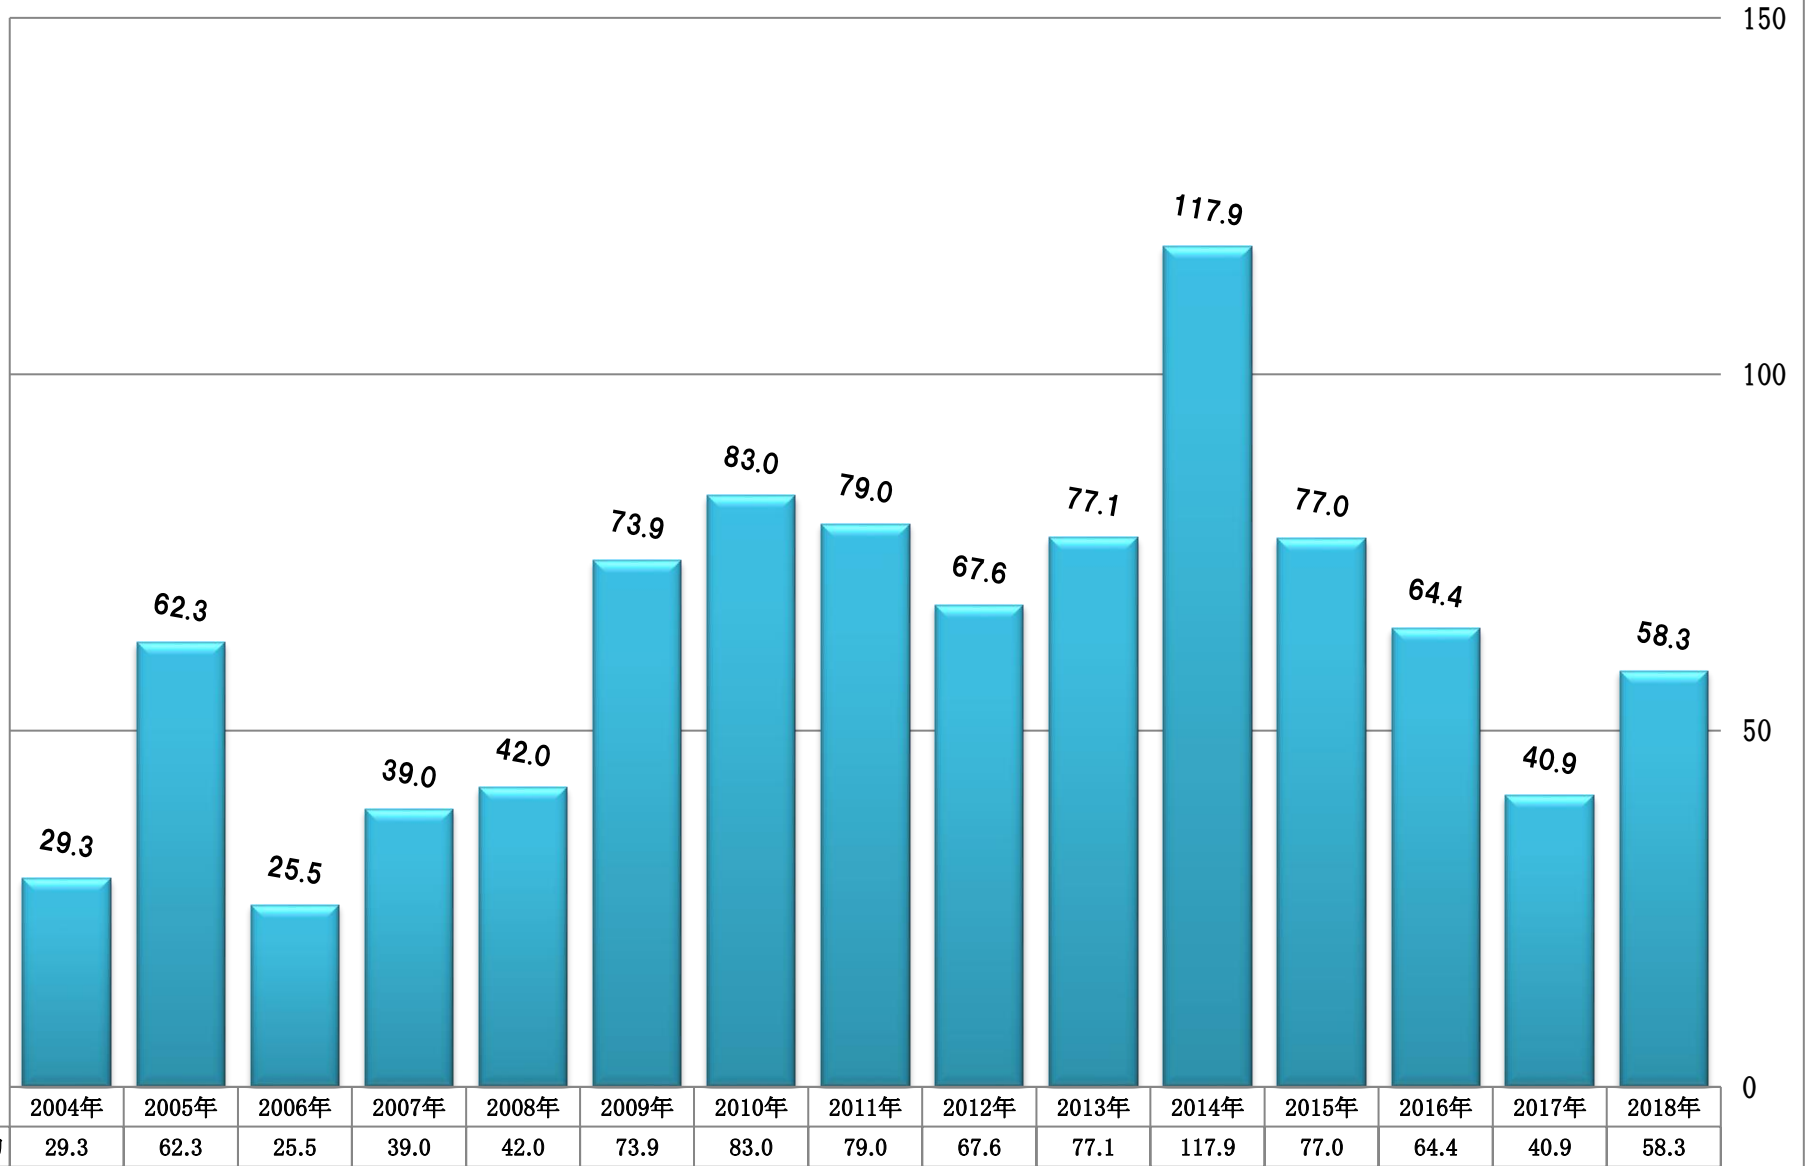

第101回～第110回 C★マン 観客動員数DATA

回数		101	102	103	104	105	106	107	108	109	110	合計	平均
		2017						2018					
日付		5	6	7	8	9	10	11	1	2	4		
		13	3	8	12	9	14	11	13	17	7		
		土	土	土	土	土	土	土	土	土	土	土	
		阿倍野市民学習センター											
男性	前売	25	25	15	7	6	3	5	21	20	25	152	15.2
	当日	2	7	6	3	1	1	3	11	0	7	41	4.1
	関係者	0	0	0	0	0	0	0	0	0	0	0	0.0
	合計	27	32	21	10	7	4	8	32	20	32	193	19.3
	比率	52.9	53.3	45.7	29.4	36.8	20.0	26.7	38.1	58.8	56.1		0.0
女性	前売	24	22	24	23	10	14	22	51	14	22	226	22.6
	当日	0	6	1	1	2	2	0	1	0	3	16	1.6
	関係者	0	0	0	0	0	0	0	0	0	0	0	0.0
	合計	24	28	25	24	12	16	22	52	14	25	242	24.2
	比率	47.1	46.7	54.3	70.6	63.2	80.0	73.3	61.9	41.2	43.9		0.0
前売		49	47	39	30	16	17	27	72	34	47	378	37.8
当日		2	13	7	4	3	3	3	12	0	10	57	5.7
招待券		0	0	0	0	0	0	0	0	0	0	0	0.0
関係者		0	0	0	0	0	0	0	0	0	0	0	0.0
不明		0	0	0	0	0	0	0	0	0	0	0	0.0
合計		51	60	46	34	19	20	30	84	34	57	435	43.5
前回比 (%)		48.1	117.6	76.7	73.9	55.9	105.3	150.0	280.0	40.5	167.6		0.0
出演者数		44	31	44	28	32	21	29	37	37	32	335.0	33.5
前回比 (%)		104.8	70.5	141.9	63.6	114.3	65.6	138.1	127.6	100.0	86.5		0.0

CMAN☆観客動員数総合DATA

	1月	2月	3月	4月	5月	6月	7月	8月	9月	10月	11月	12月	合計	回数	平均
2004年				34	30			23			30		117	4	29.3
2005年			40			89			58				187	3	62.3
2006年	23						28						51	2	25.5
2007年		56					37					24	117	3	39.0
2008年							37					47	84	2	42.0
2009年		64		87	118	89	73	75	69	93	27	44	739	10	73.9
2010年	63	82	87	74		96	84	76	82	82	96	91	913	11	83.0
2011年	123	152	104	57	85	84	65	38	62	67	51	60	948	12	79.0
2012年	58	47	57	76	105	53			81			64	541	8	67.6
2013年	50			34	99		96	62	86		146	44	617	8	77.1
2014年	84	95	117	111	134	134	134	118	120	122	128		1,297	11	117.9
2015年	76	119	86	95	100		106	29	73	59	62	42	847	11	77.0
2016年	82	67		78	59	103	59	47	48	51	51	63	708	11	64.4
2017年	37	38	58	57	51	60	46	34	19	20	30		450	11	40.9
2018年	84	34		57									175	3	58.3
合計	680	754	549	760	781	708	765	502	698	494	621	479	7,616	96	79
回数	10	10	7	11	9	8	11	9	10	7	9	9			

トータルグラフ

C★マン年別平均動員数

(人)

C★マン月別平均動員数

■ 男性 (%) ■ 女性 (%)