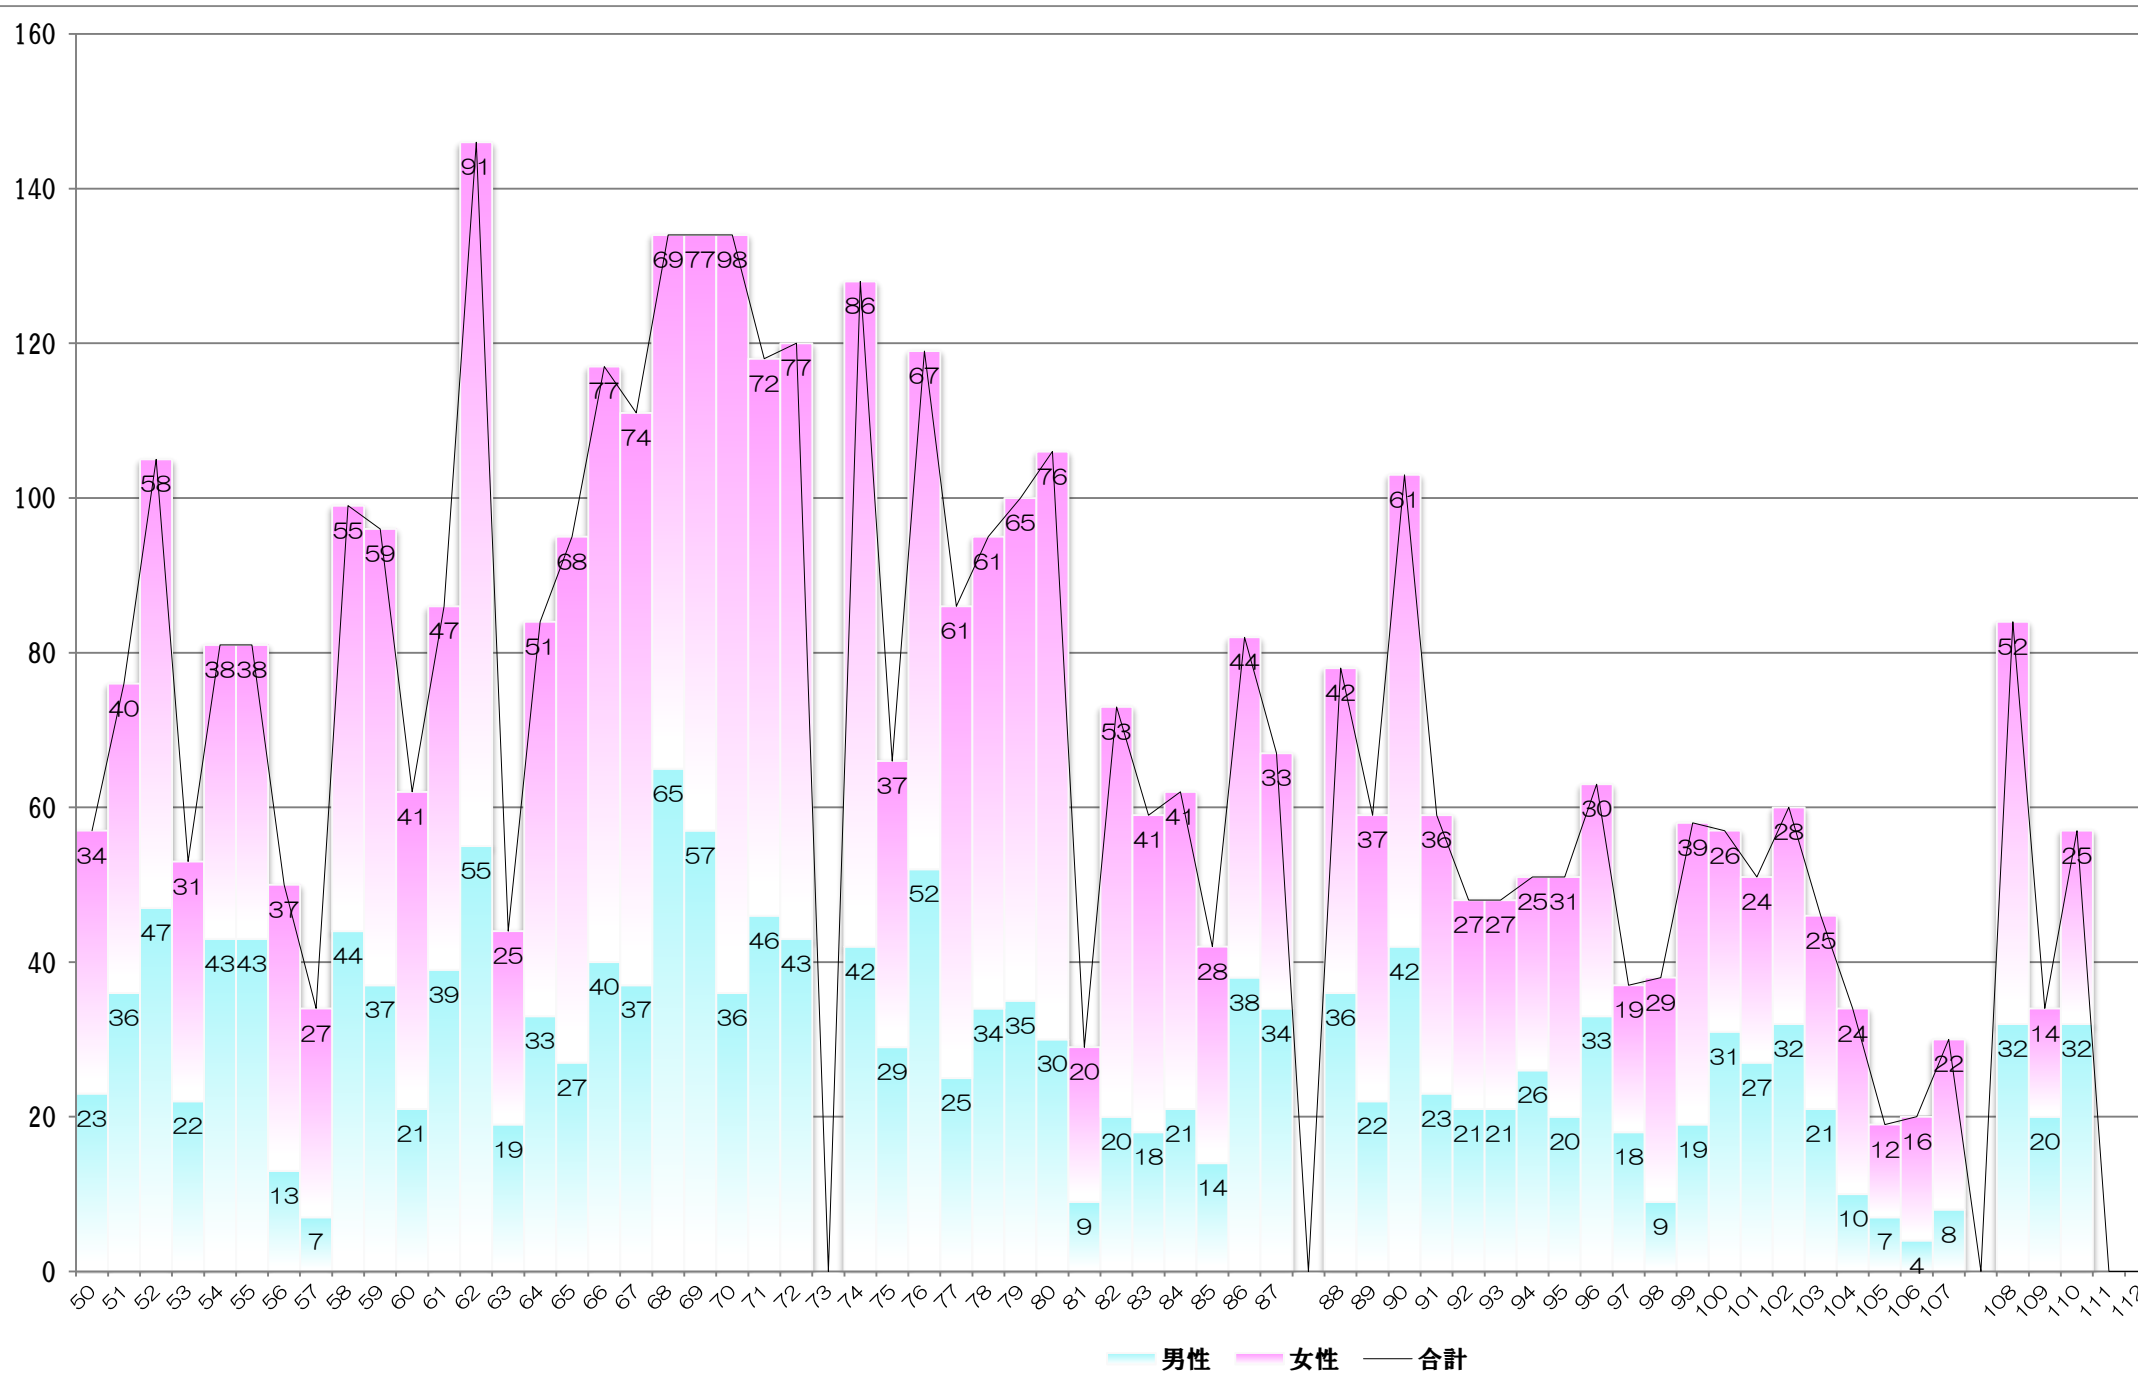

第101回～第110回 C★マン 観客動員数DATA

回数		101	102	103	104	105	106	107	108	109	110	合計	平均
		2017						2018					
日付		5	6	7	8	9	10	11	1	2	4		
		13	3	8	12	9	14	11	13	17	7		
		土	土	土	土	土	土	土	土	土	土	土	
		阿倍野市民学習センター											
男性	前売	25	25	15	7	6	3	5	21	20	25	152	15.2
	当日	2	7	6	3	1	1	3	11	0	7	41	4.1
	関係者	0	0	0	0	0	0	0	0	0	0	0	0.0
	合計	27	32	21	10	7	4	8	32	20	32	193	19.3
	比率	52.9	53.3	45.7	29.4	36.8	20.0	26.7	38.1	58.8	56.1		0.0
女性	前売	24	22	24	23	10	14	22	51	14	22	226	22.6
	当日	0	6	1	1	2	2	0	1	0	3	16	1.6
	関係者	0	0	0	0	0	0	0	0	0	0	0	0.0
	合計	24	28	25	24	12	16	22	52	14	25	242	24.2
	比率	47.1	46.7	54.3	70.6	63.2	80.0	73.3	61.9	41.2	43.9		0.0
前売		49	47	39	30	16	17	27	72	34	47	378	37.8
当日		2	13	7	4	3	3	3	12	0	10	57	5.7
招待券		0	0	0	0	0	0	0	0	0	0	0	0.0
関係者		0	0	0	0	0	0	0	0	0	0	0	0.0
不明		0	0	0	0	0	0	0	0	0	0	0	0.0
合計		51	60	46	34	19	20	30	84	34	57	435	43.5
前回比 (%)		48.1	117.6	76.7	73.9	55.9	105.3	150.0	280.0	40.5	167.6		0.0
出演者数		44	31	44	28	32	21	29	37	37	32	335.0	33.5
前回比 (%)		104.8	70.5	141.9	63.6	114.3	65.6	138.1	127.6	100.0	86.5		0.0

CMAN☆観客動員数総合DATA

	1月	2月	3月	4月	5月	6月	7月	8月	9月	10月	11月	12月	合計	回数	平均
2004年				34	30			23			30		117	4	29.3
2005年			40			89			58				187	3	62.3
2006年	23						28						51	2	25.5
2007年		56					37					24	117	3	39.0
2008年							37					47	84	2	42.0
2009年		64		87	118	89	73	75	69	93	27	44	739	10	73.9
2010年	63	82	87	74		96	84	76	82	82	96	91	913	11	83.0
2011年	123	152	104	57	85	84	65	38	62	67	51	60	948	12	79.0
2012年	58	47	57	76	105	53			81			64	541	8	67.6
2013年	50			34	99		96	62	86		146	44	617	8	77.1
2014年	84	95	117	111	134	134	134	118	120	122	128		1,297	11	117.9
2015年	76	119	86	95	100		106	29	73	59	62	42	847	11	77.0
2016年	82	67		78	59	103	59	47	48	51	51	63	708	11	64.4
2017年	37	38	58	57	51	60	46	34	19	20	30		450	11	40.9
2018年	84	34		57									175	3	58.3
合計	680	754	549	760	781	708	765	502	698	494	621	479	7,616	96	79
回数	10	10	7	11	9	8	11	9	10	7	9	9			

トータルグラフ

C★マン年別平均動員数

(人)

C★マン月別平均動員数

■ 男性 (%) ■ 女性 (%)