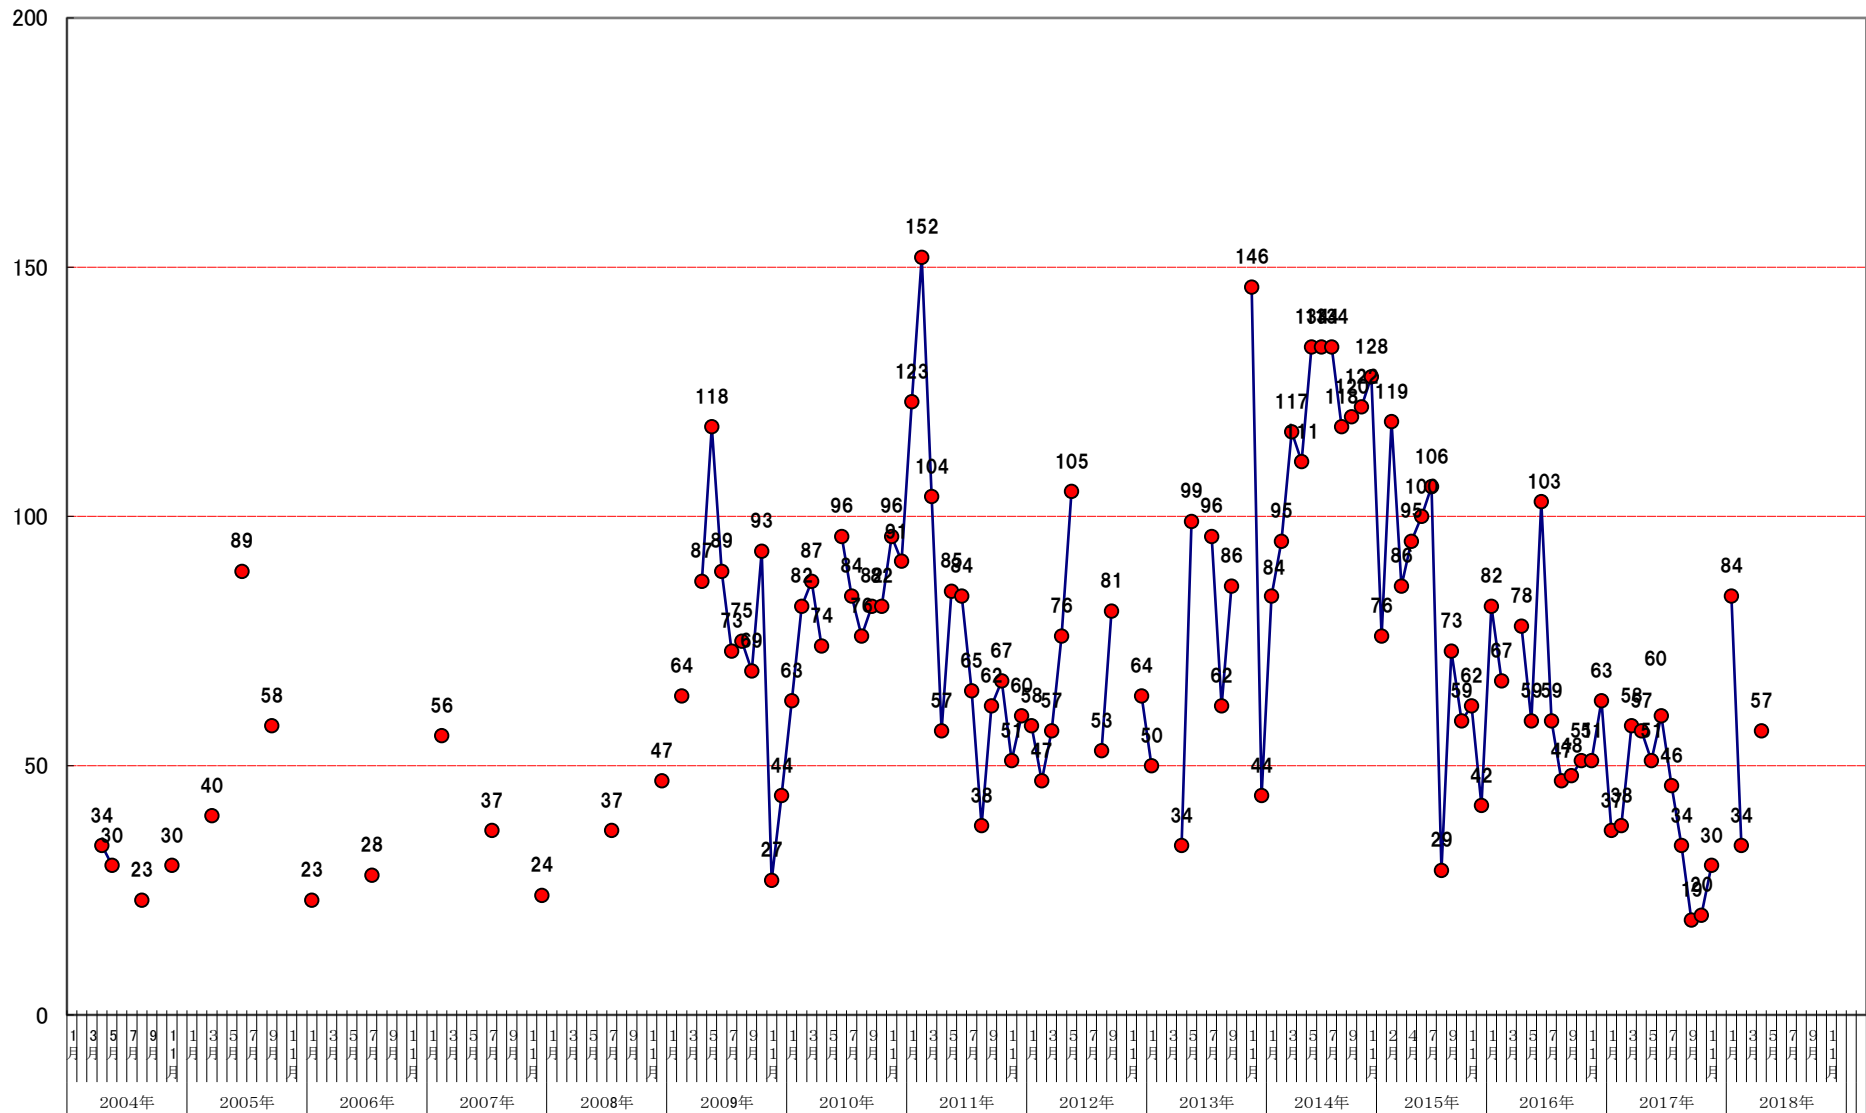

第101回～第110回 C★マン 観客動員数DATA

回数		101	102	103	104	105	106	107	108	109	110	合計	平均
		2017						2018					
日付		5	6	7	8	9	10	11	1	2	4		
		13	3	8	12	9	14	11	13	17	7		
		土	土	土	土	土	土	土	土	土	土	土	
		阿倍野市民学習センター											
男性	前売	25	25	15	7	6	3	5	21	20	25	152	15.2
	当日	2	7	6	3	1	1	3	11	0	7	41	4.1
	関係者	0	0	0	0	0	0	0	0	0	0	0	0.0
	合計	27	32	21	10	7	4	8	32	20	32	193	19.3
	比率	52.9	53.3	45.7	29.4	36.8	20.0	26.7	38.1	58.8	56.1		0.0
女性	前売	24	22	24	23	10	14	22	51	14	22	226	22.6
	当日	0	6	1	1	2	2	0	1	0	3	16	1.6
	関係者	0	0	0	0	0	0	0	0	0	0	0	0.0
	合計	24	28	25	24	12	16	22	52	14	25	242	24.2
	比率	47.1	46.7	54.3	70.6	63.2	80.0	73.3	61.9	41.2	43.9		0.0
前売		49	47	39	30	16	17	27	72	34	47	378	37.8
当日		2	13	7	4	3	3	3	12	0	10	57	5.7
招待券		0	0	0	0	0	0	0	0	0	0	0	0.0
関係者		0	0	0	0	0	0	0	0	0	0	0	0.0
不明		0	0	0	0	0	0	0	0	0	0	0	0.0
合計		51	60	46	34	19	20	30	84	34	57	435	43.5
前回比 (%)		48.1	117.6	76.7	73.9	55.9	105.3	150.0	280.0	40.5	167.6		0.0
出演者数		44	31	44	28	32	21	29	37	37	32	335.0	33.5
前回比 (%)		104.8	70.5	141.9	63.6	114.3	65.6	138.1	127.6	100.0	86.5		0.0

CMAN☆観客動員数総合DATA

	1月	2月	3月	4月	5月	6月	7月	8月	9月	10月	11月	12月	合計	回数	平均
2004年				34	30			23			30		117	4	29.3
2005年			40			89			58				187	3	62.3
2006年	23						28						51	2	25.5
2007年		56					37					24	117	3	39.0
2008年							37					47	84	2	42.0
2009年		64		87	118	89	73	75	69	93	27	44	739	10	73.9
2010年	63	82	87	74		96	84	76	82	82	96	91	913	11	83.0
2011年	123	152	104	57	85	84	65	38	62	67	51	60	948	12	79.0
2012年	58	47	57	76	105	53			81			64	541	8	67.6
2013年	50			34	99		96	62	86		146	44	617	8	77.1
2014年	84	95	117	111	134	134	134	118	120	122	128		1,297	11	117.9
2015年	76	119	86	95	100		106	29	73	59	62	42	847	11	77.0
2016年	82	67		78	59	103	59	47	48	51	51	63	708	11	64.4
2017年	37	38	58	57	51	60	46	34	19	20	30		450	11	40.9
2018年	84	34		57									175	3	58.3
合計	680	754	549	760	781	708	765	502	698	494	621	479	7,616	96	79
回数	10	10	7	11	9	8	11	9	10	7	9	9			

トータルグラフ

C★マン年別平均動員数

(人)

C★マン月別平均動員数

■ 男性 (%) ■ 女性 (%)