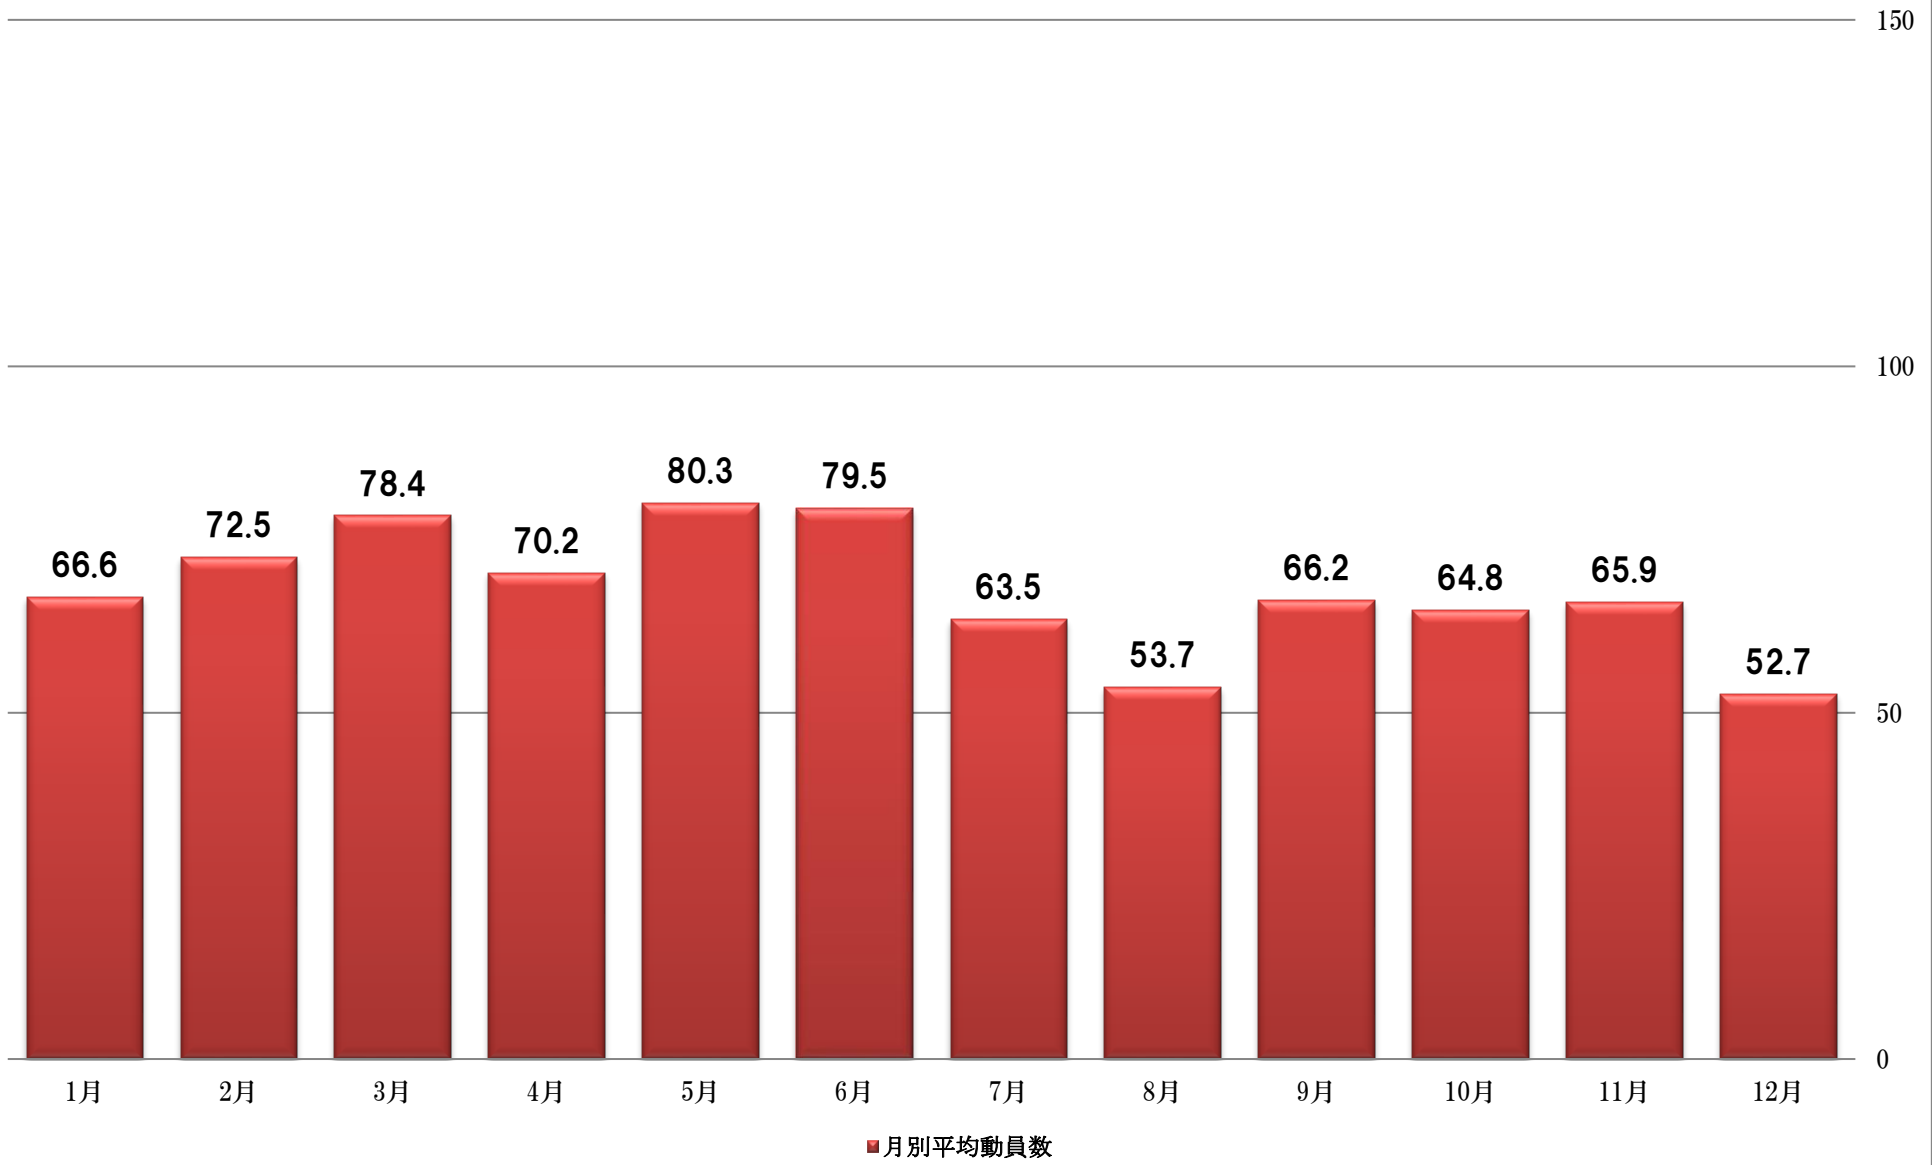

C★マン月別平均動員数