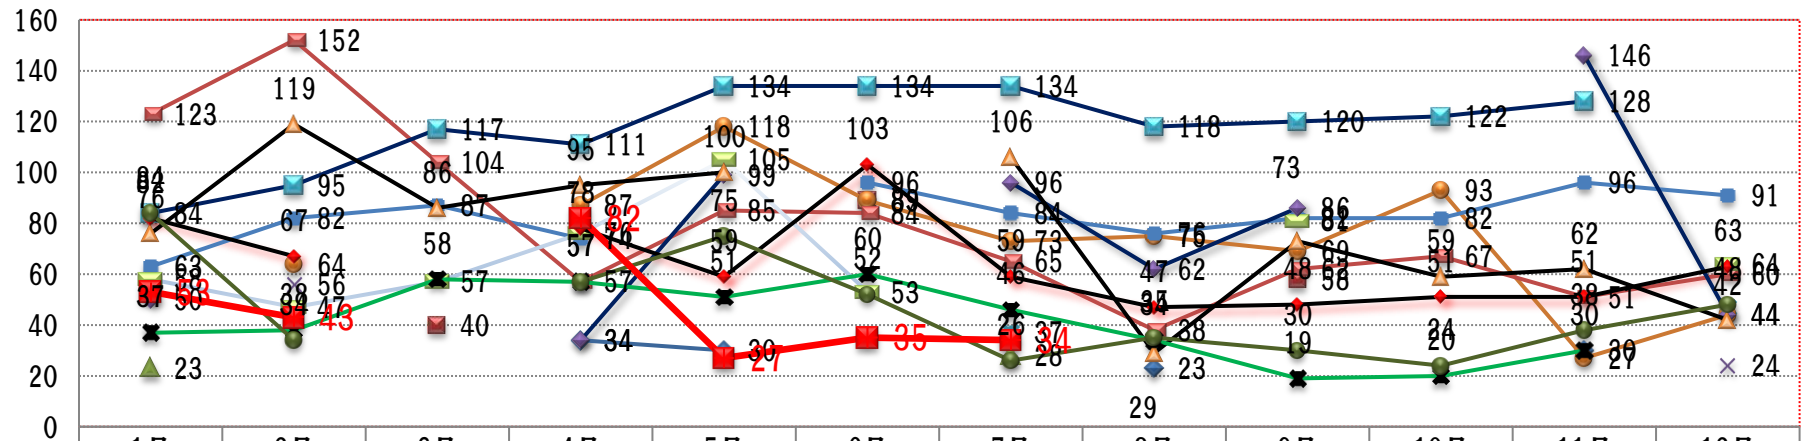

CMAN 観客動員DATA

(人)

◆ 2004年				34	30			23			30	
■ 2005年			40			89			58			
▲ 2006年	23						28					
× 2007年		56					37					24
✱ 2008年							37					47
● 2009年		64		87	118	89	73	75	69	93	27	44
■ 2010年	63	82	87	74		96	84	76	82	82	96	91
■ 2011年	123	152	104	57	85	84	65	38	62	67	51	60
■ 2012年	58	47	57	76	105	53			81			64
◆ 2013年	50			34	99		96	62	86		146	44
■ 2014年	84	95	117	111	134	134	134	118	120	122	128	
▲ 2015年	76	119	86	95	100		106	29	73	59	62	42
◆ 2016年	82	67		78	59	103	59	47	48	51	51	63
✱ 2017年	37	38	58	57	51	60	46	34	19	20	30	
● 2018年	84	34		57	75	52	26	35	30	24	38	48
■ 2019年	53	43		82	27	35	34