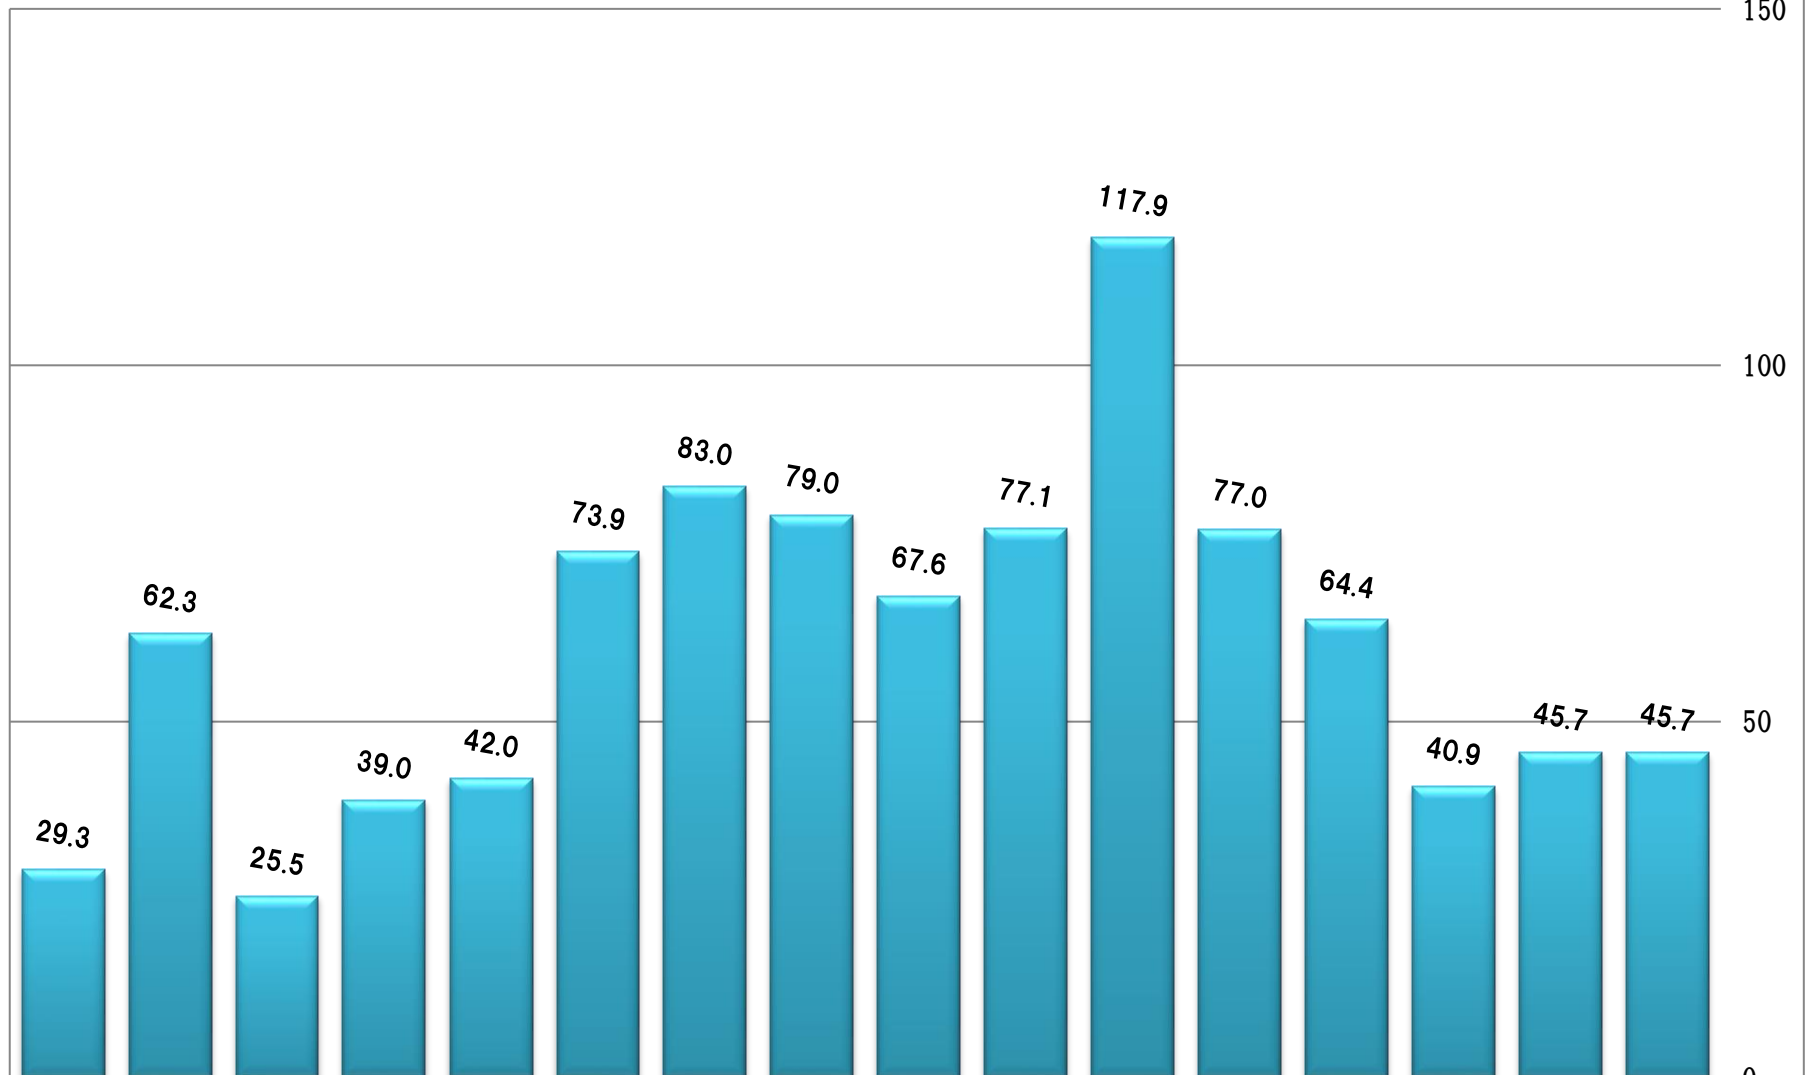

C★マン年別平均動員数

(人)

■年・平均

2004年	2005年	2006年	2007年	2008年	2009年	2010年	2011年	2012年	2013年	2014年	2015年	2016年	2017年	2018年	2019年
29.3	62.3	25.5	39.0	42.0	73.9	83.0	79.0	67.6	77.1	117.9	77.0	64.4	40.9	45.7	45.7