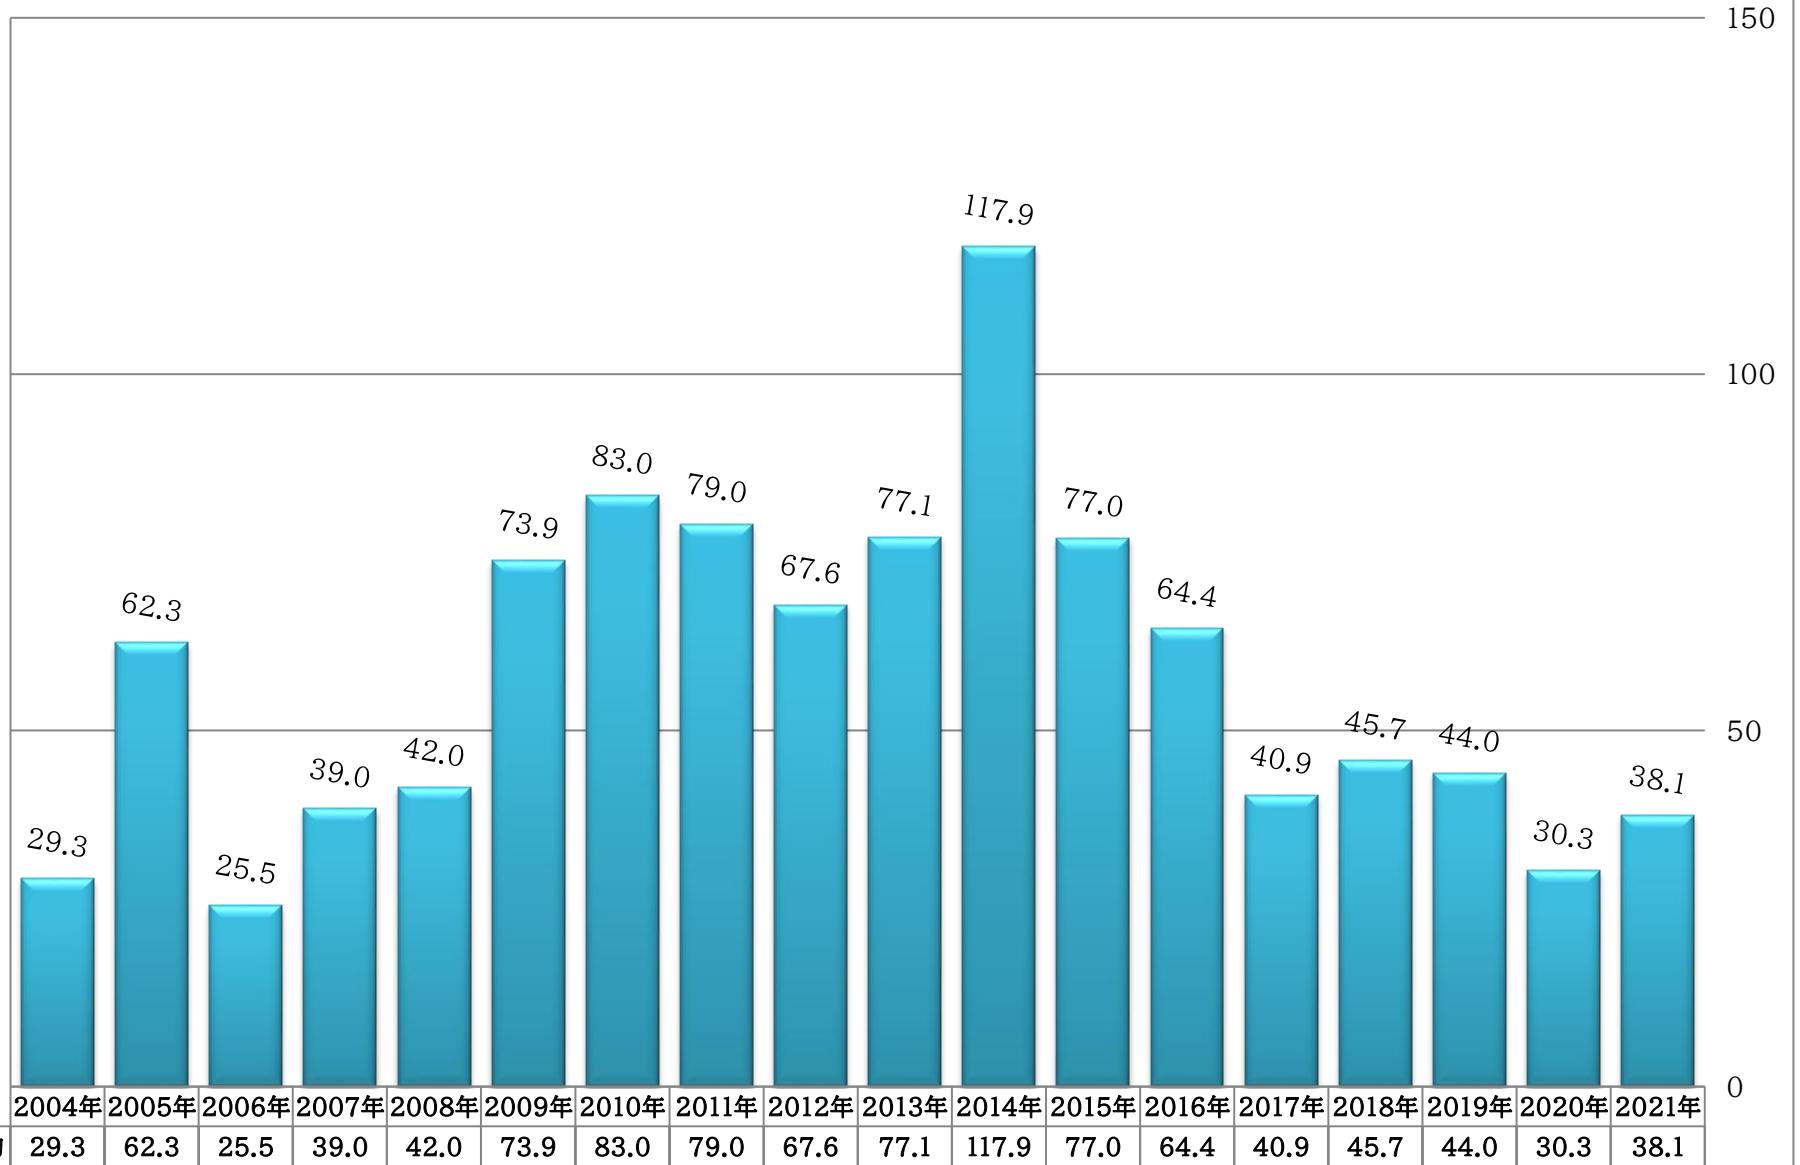

C★マン年別平均動員数

(人)