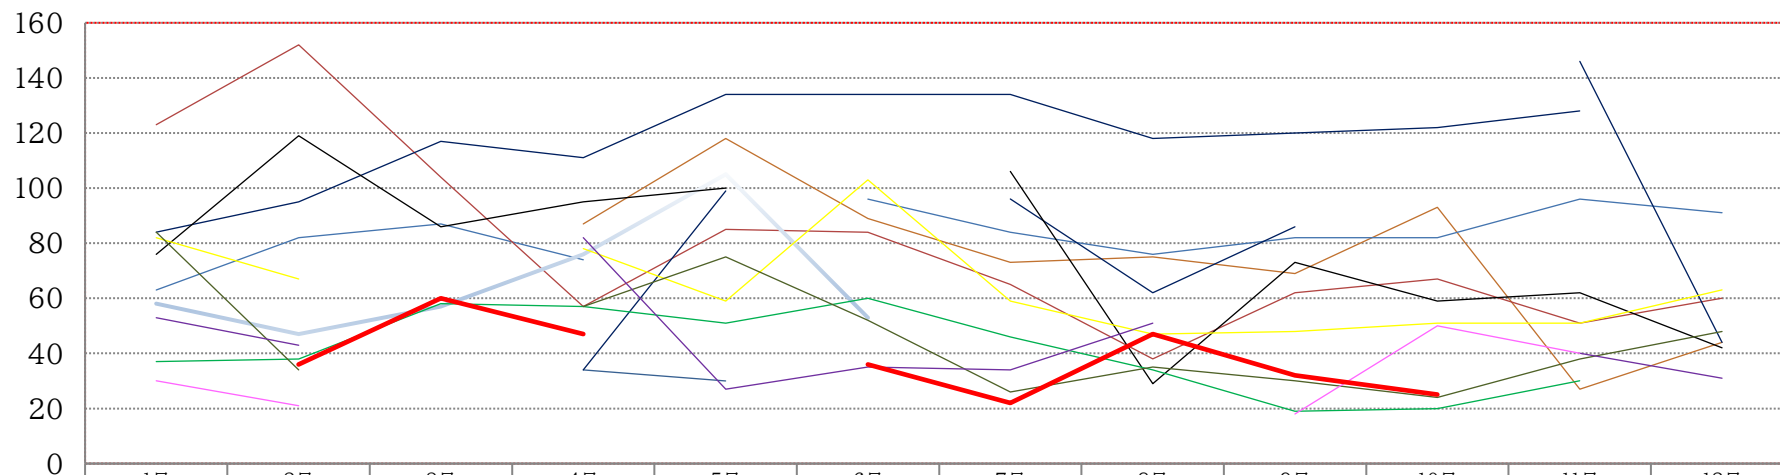

(人)

CMAN 観客動員DATA

	1月	2月	3月	4月	5月	6月	7月	8月	9月	10月	11月	12月
— 2004年				34	30			23			30	
— 2005年			40			89			58			
— 2006年	23						28					
— 2007年		56					37					24
— 2008年							37					47
— 2009年		64		87	118	89	73	75	69	93	27	44
— 2010年	63	82	87	74		96	84	76	82	82	96	91
— 2011年	123	152	104	57	85	84	65	38	62	67	51	60
— 2012年	58	47	57	76	105	53			81			64
— 2013年	50			34	99		96	62	86		146	44
— 2014年	84	95	117	111	134	134	134	118	120	122	128	
— 2015年	76	119	86	95	100		106	29	73	59	62	42
— 2016年	82	67		78	59	103	59	47	48	51	51	63
— 2017年	37	38	58	57	51	60	46	34	19	20	30	
— 2018年	84	34		57	75	52	26	35	30	24	38	48
— 2019年	53	43		82	27	35	34	51			40	31
— 2020年	30	21					23		18	50	40	
— 2021年		36	60	47		36	22	47	32	25