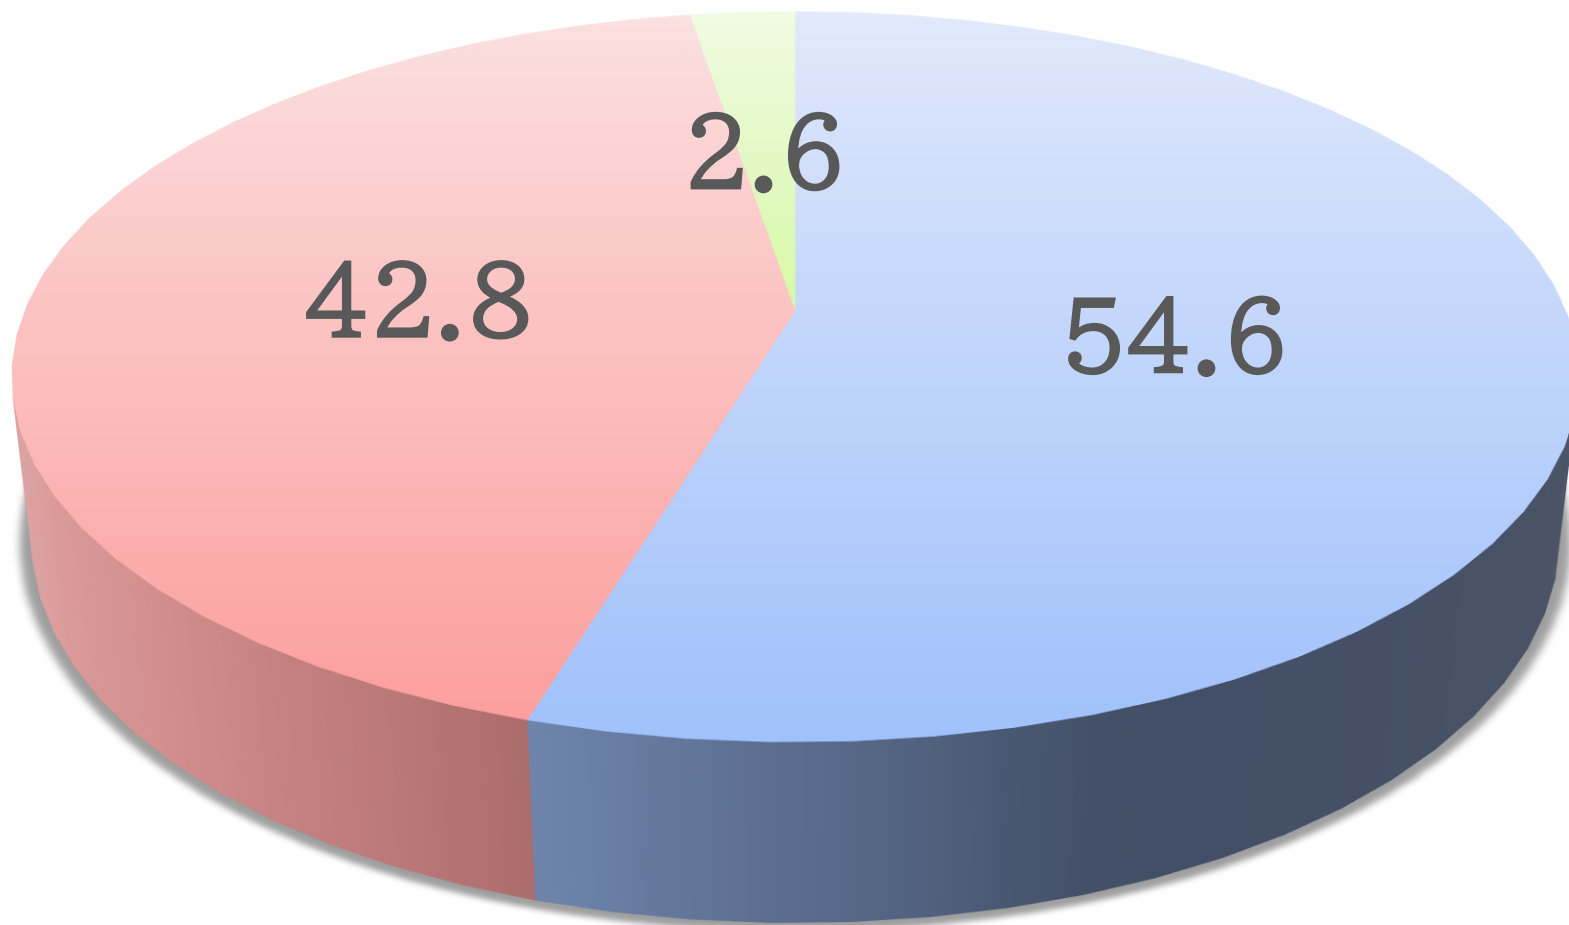

第131回～第140回 C★マン 観客動員数DATA

回数		131	132	133	134	135	136	137	138	139	
日付		2020			2021						
		9 12 土	10 10 土	11 14 土	2 13 土	2 20 土	4 3 土	7 3 土	7 10 土	8 14 土	
		阿倍野市民学習センター									
男性	前売	13	27	21	13	19	19	16	5	15	
	当日	0	4	2	6	7	8	4	2	9	
	関係者	0	0	0	0	0	0	0	0	0	
	合計	13	31	23	19	26	27	20	7	24	
	比率	72.2	62.0	57.5	52.8	43.3	57.4	55.6	31.8	51.1	
女性	前売	5	17	12	17	23	18	14	13	19	
	当日	0	2	3	0	3	2	2	2	4	
	関係者	0	0	0	0	0	0	0	0	0	
	合計	5	19	15	17	26	20	16	15	23	
	比率	27.8	38.0	37.5	47.2	43.3	42.6	44.4	68.2	48.9	
前売		18	44	33	30	42	37	30	18	34	
当日		0	6	5	6	10	10	6	4	13	
招待券		0	0	0	0	0	0	0	0	0	
関係者		0	0	0	0	0	0	0	0	0	
不明		0	0	2	0	8	0	0	0	0	
合計		18	50	40	36	60	47	36	22	47	
前回比 (%)		78.3	277.8	80.0	90.0	166.7	78.3	76.6	61.1	213.6	
前年比 (%)				100.0	171.4	285.7		156.5	95.7		
出演者数		44	51	49	33	30	41	33	36	42	
前回比 (%)		122.2	115.9	96.1	67.3	90.9	136.7	80.5	109.1	116.7	
前年比 (%)				116.7	70.2	63.8		91.7	156.5		

第131回～第140回
C★マン 観客動員数DATA

■ 男性 ■ 女性 ■ 不明