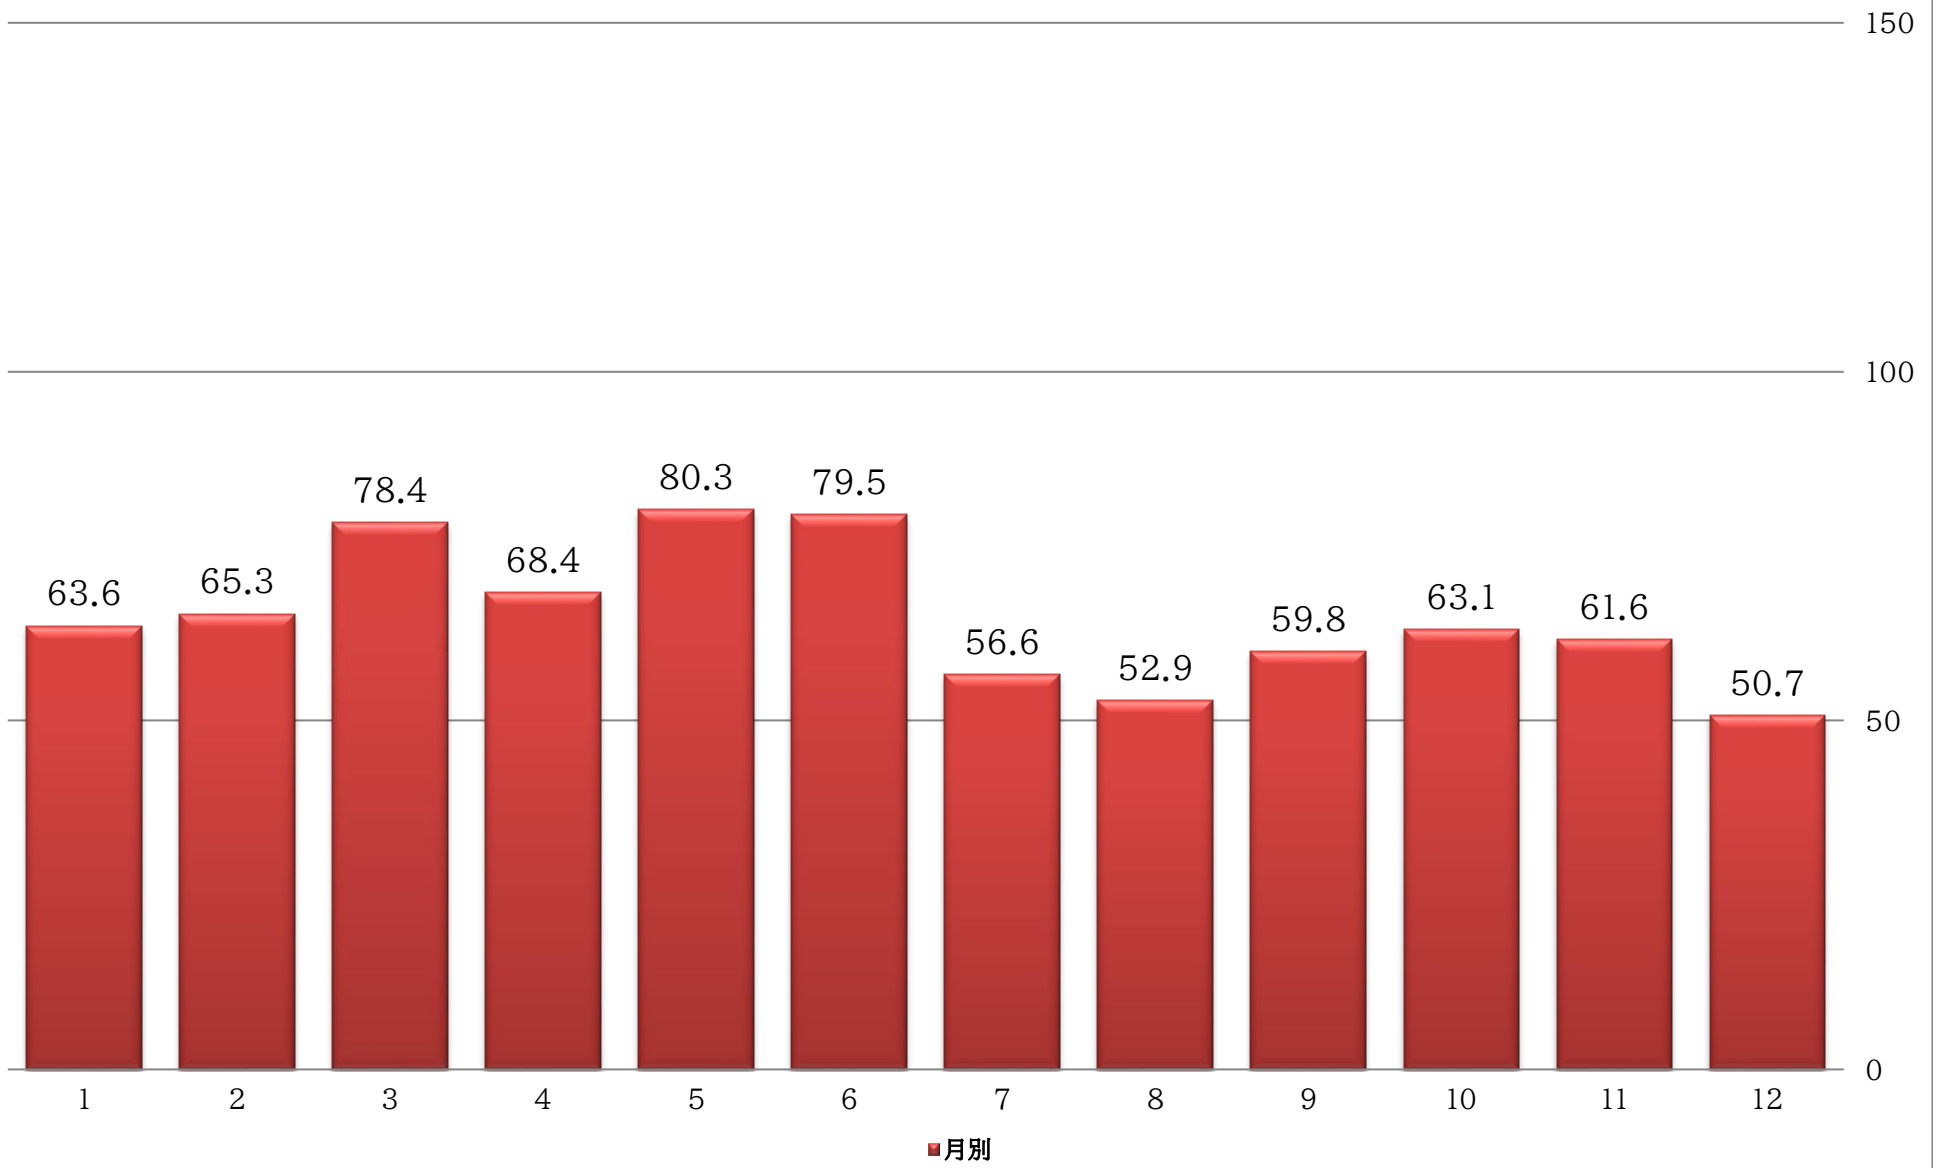

C★マン月別平均動員数