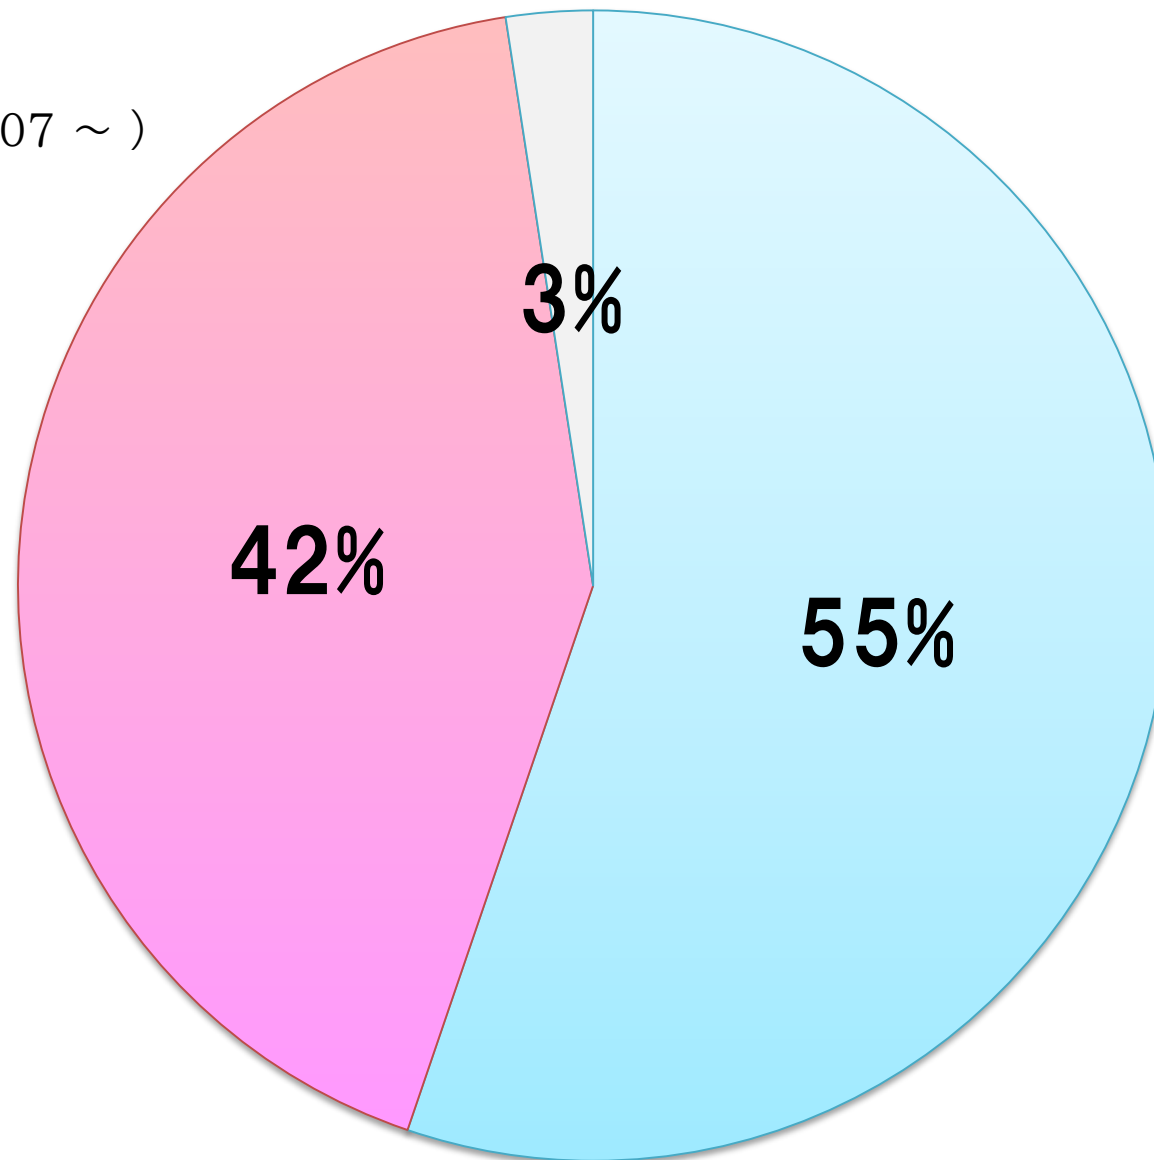

# コメスタ&C★マン 観客動員グラフ'20.07-(コロナ禍以降)

● コメスタ ▲ C★マン

● コメスタ  
▲ C★マン

● コメスタ		23	27	47	31			39	38			26	40	23	30				
▲ C★マン	23		18	50	40			36	60	47		36	22	47	32				

C★マン  
コロナ禍以降  
男女構成比(2020.07 ~ )

C★マン  
コロナ禍以降  
男女構成比(2020.07 ~ )

■ 男性 (%) ■ 女性 (%) ■ 不明 (%)

Legend: Red line represents the first data series, and the blue line represents the second data series. The x-axis shows years from 2004 to 2022, and the y-axis shows values from 0 to 250.