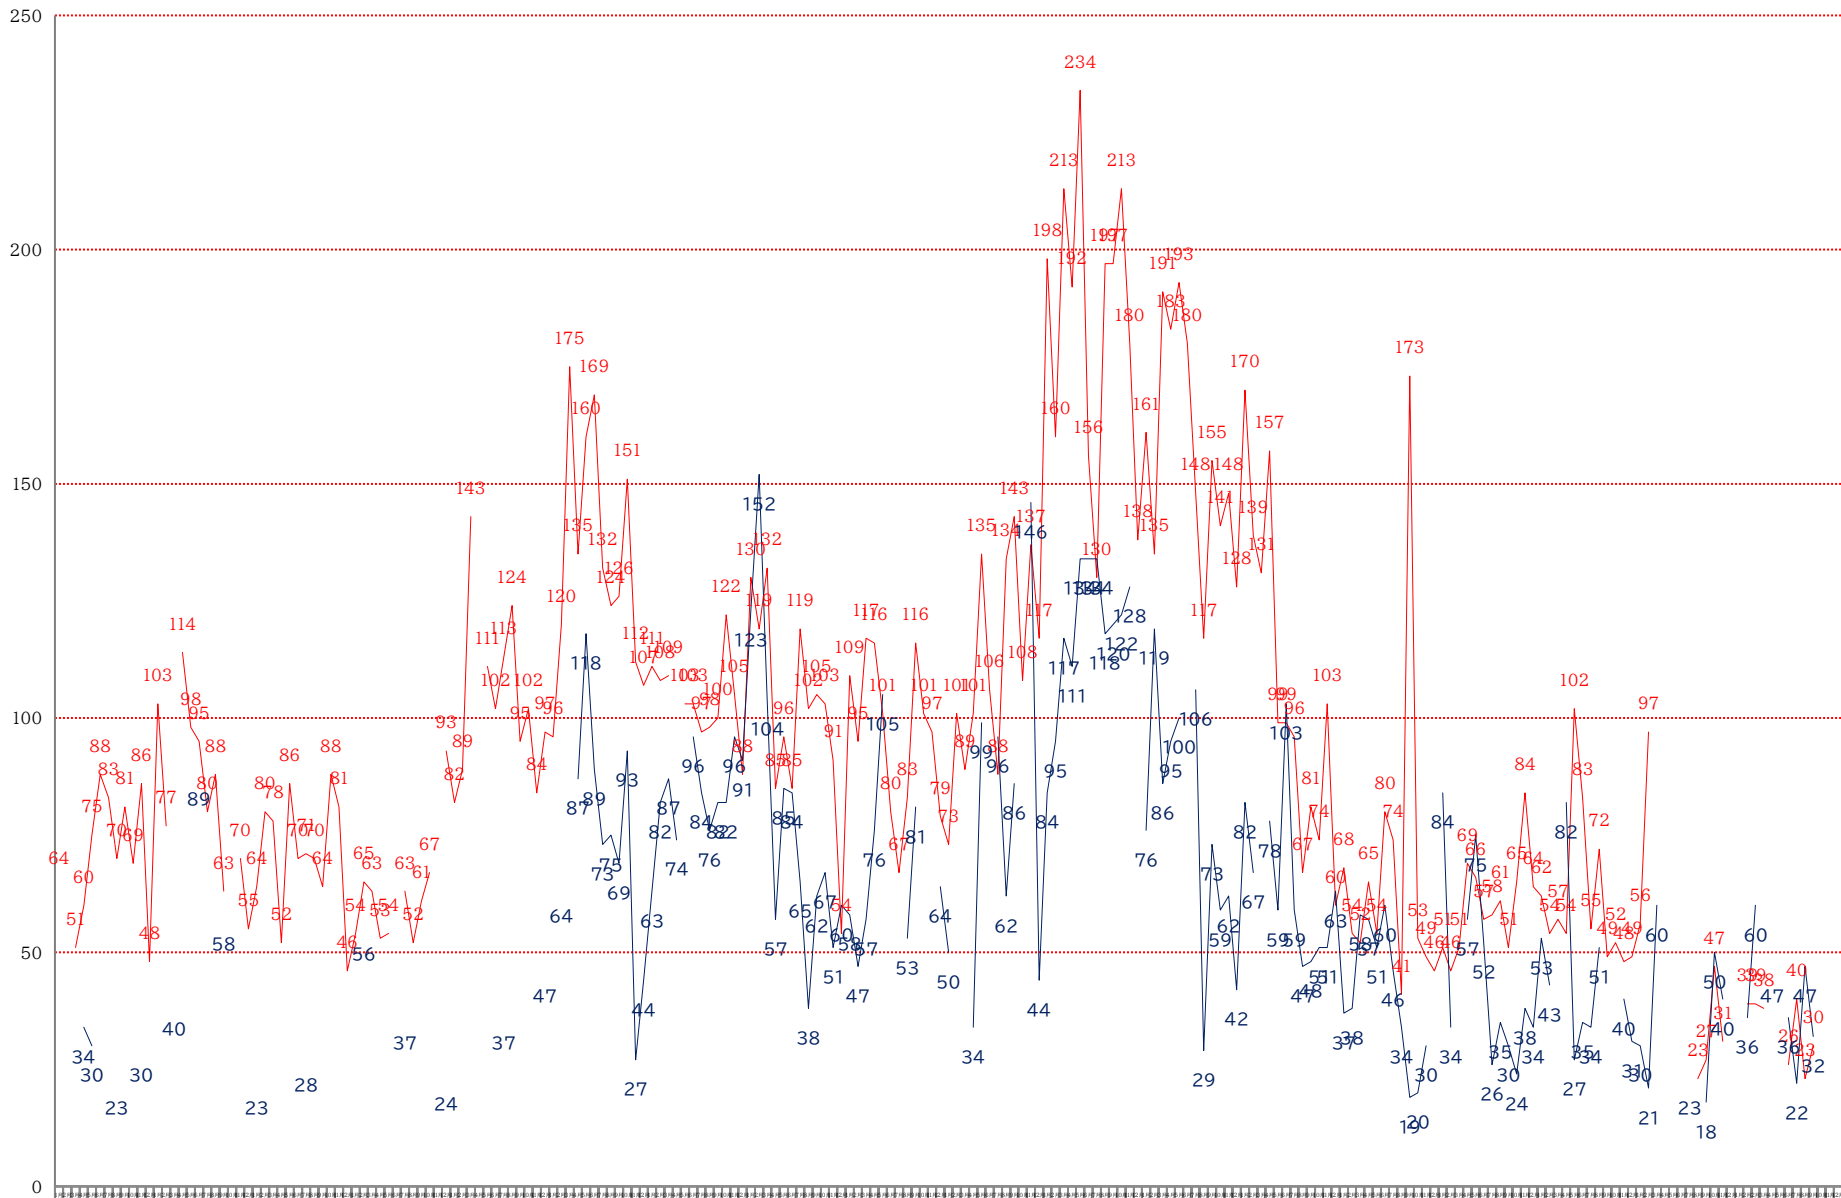

# CMAN 観客動員DATA

	1月	2月	3月	4月	5月	6月	7月	8月	9月	10月	11月	12月
— 2004年				34	30			23			30	
— 2005年			40			89			58			
— 2006年	23						28					
— 2007年		56					37					24
— 2008年							37					47
— 2009年		64		87	118	89	73	75	69	93	27	44
— 2010年	63	82	87	74		96	84	76	82	82	96	91
— 2011年	123	152	104	57	85	84	65	38	62	67	51	60
— 2012年	58	47	57	76	105	53			81			64
— 2013年	50			34	99		96	62	86		146	44
— 2014年	84	95	117	111	134	134	134	118	120	122	128	
— 2015年	76	119	86	95	100		106	29	73	59	62	42
— 2016年	82	67		78	59	103	59	47	48	51	51	63
— 2017年	37	38	58	57	51	60	46	34	19	20	30	
— 2018年	84	34		57	75	52	26	35	30	24	38	48
— 2019年	53	43		82	27	35	34	51			40	31
— 2020年	30	21					23		18	50	40	
— 2021年		36	60	47		36	22	47	32	25		

# コメスタ&C★マン 観客動員グラフ'20.07-(コロナ禍以降)

● コメスタ ▲ C★マン

● コメスタ  
▲ C★マン

● コメスタ		23	27	47	31			39	38			26	40	23	30				
▲ C★マン	23		18	50	40			36	60	47		36	22	47	32				

C★マン  
コロナ禍以降  
男女構成比(2020.07 ~ )

C★マン  
コロナ禍以降  
男女構成比(2020.07 ~ )

■ 男性 (%) ■ 女性 (%) ■ 不明 (%)

Legend: Red line represents the first data series, and the blue line represents the second data series. The x-axis shows years from 2004 to 2022, and the y-axis shows values from 0 to 250.