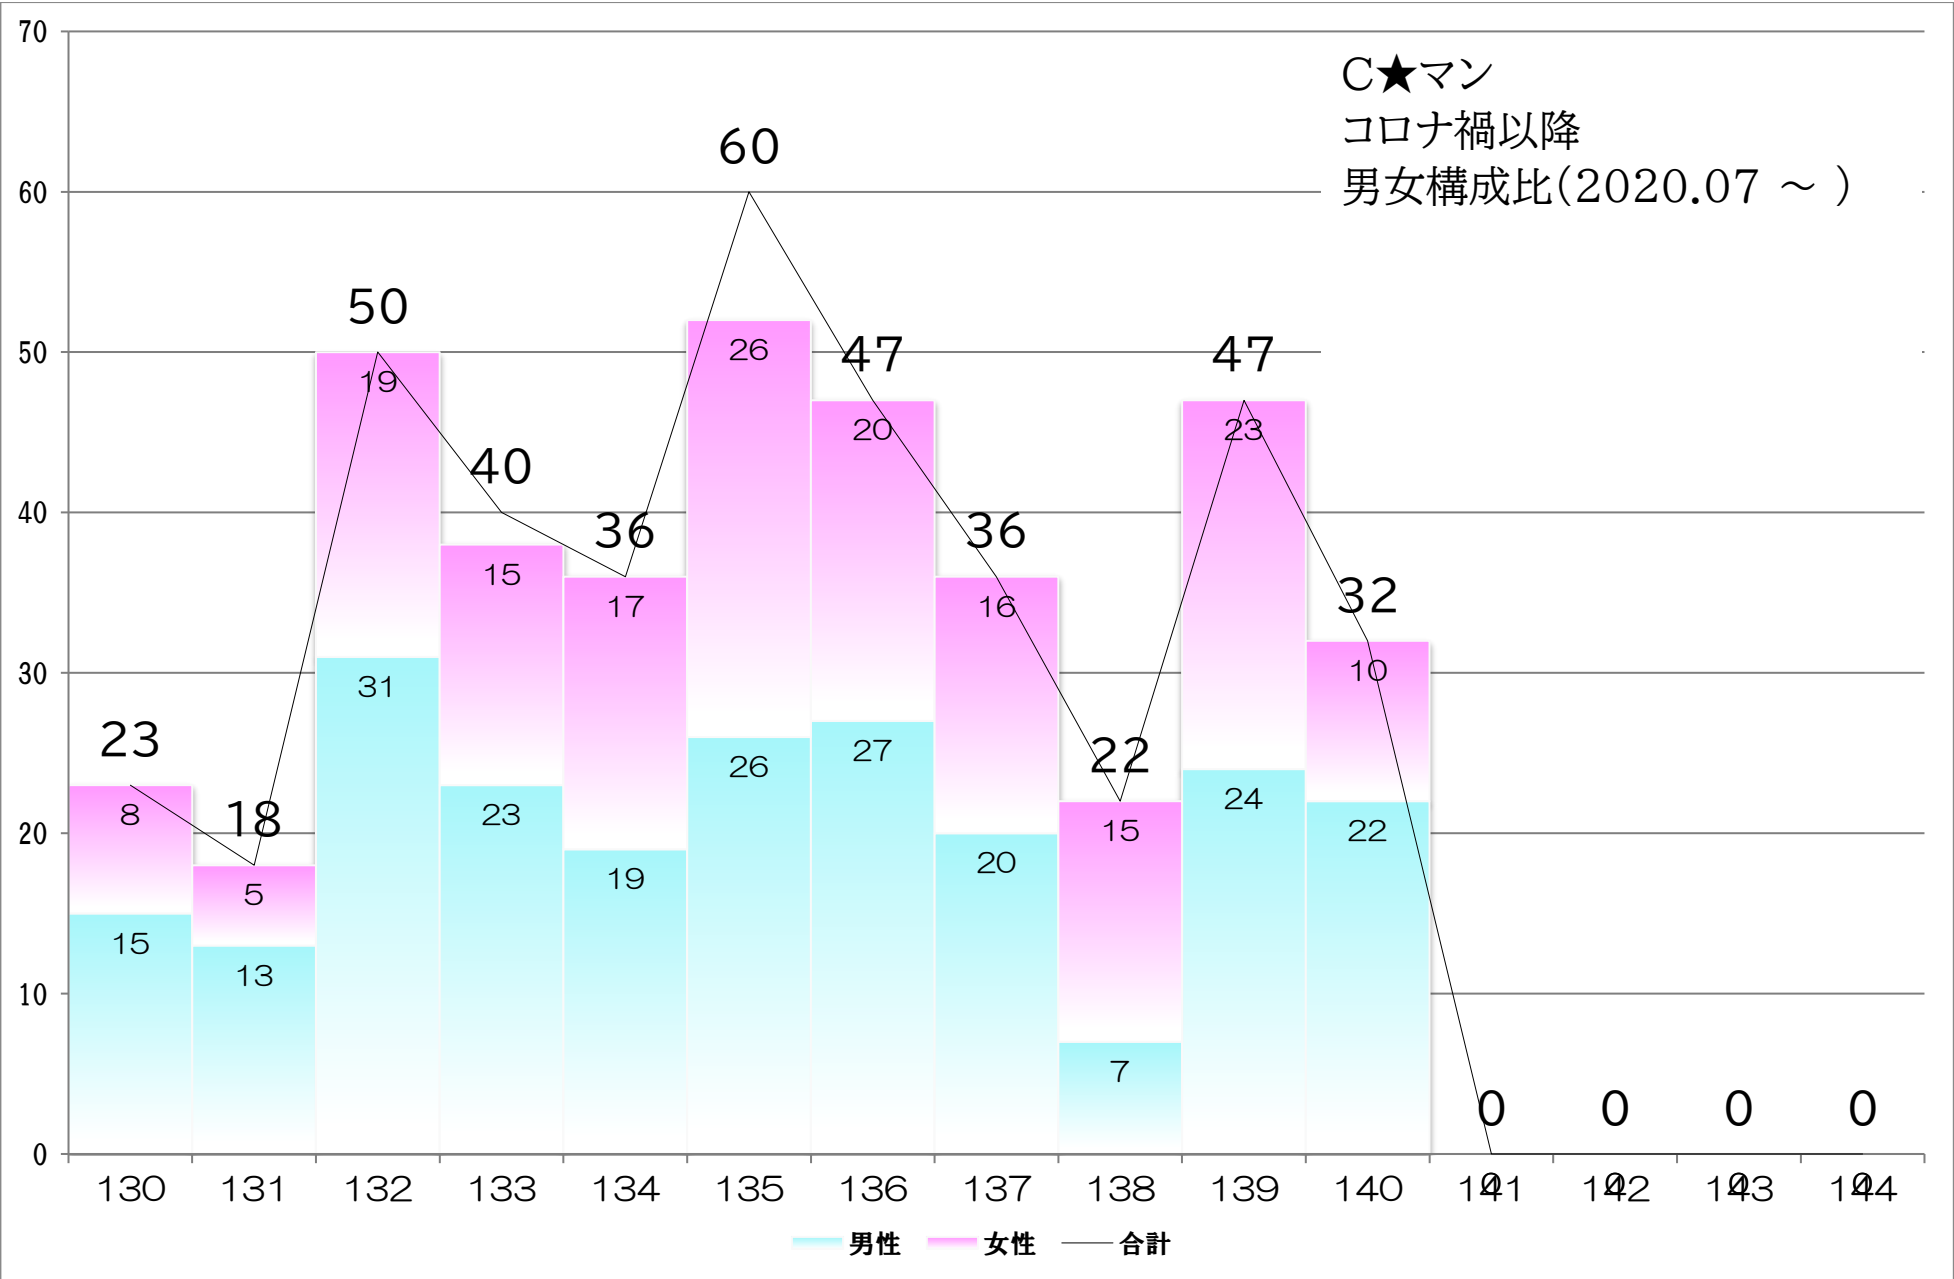

# C★マン月別平均動員数

— 男性 — 女性 — 合計

男女構成比(2012.03. ~ )

■ 男性(%) ■ 女性(%)

# コメスタ&C★マン 観客動員グラフ'20.07-(コロナ禍以降)

● コメスタ ▲ C★マン

● コメスタ  
▲ C★マン

● コメスタ		23	27	47	31			39	38			26	40	23	30				
▲ C★マン	23		18	50	40			36	60	47		36	22	47	32				

C★マン  
コロナ禍以降  
男女構成比(2020.07 ~ )

C★マン  
コロナ禍以降  
男女構成比(2020.07 ~ )

■ 男性 (%) ■ 女性 (%) ■ 不明 (%)

Legend: Red line represents the first data series, and the blue line represents the second data series. The x-axis shows years from 2004 to 2022, and the y-axis shows values from 0 to 250.