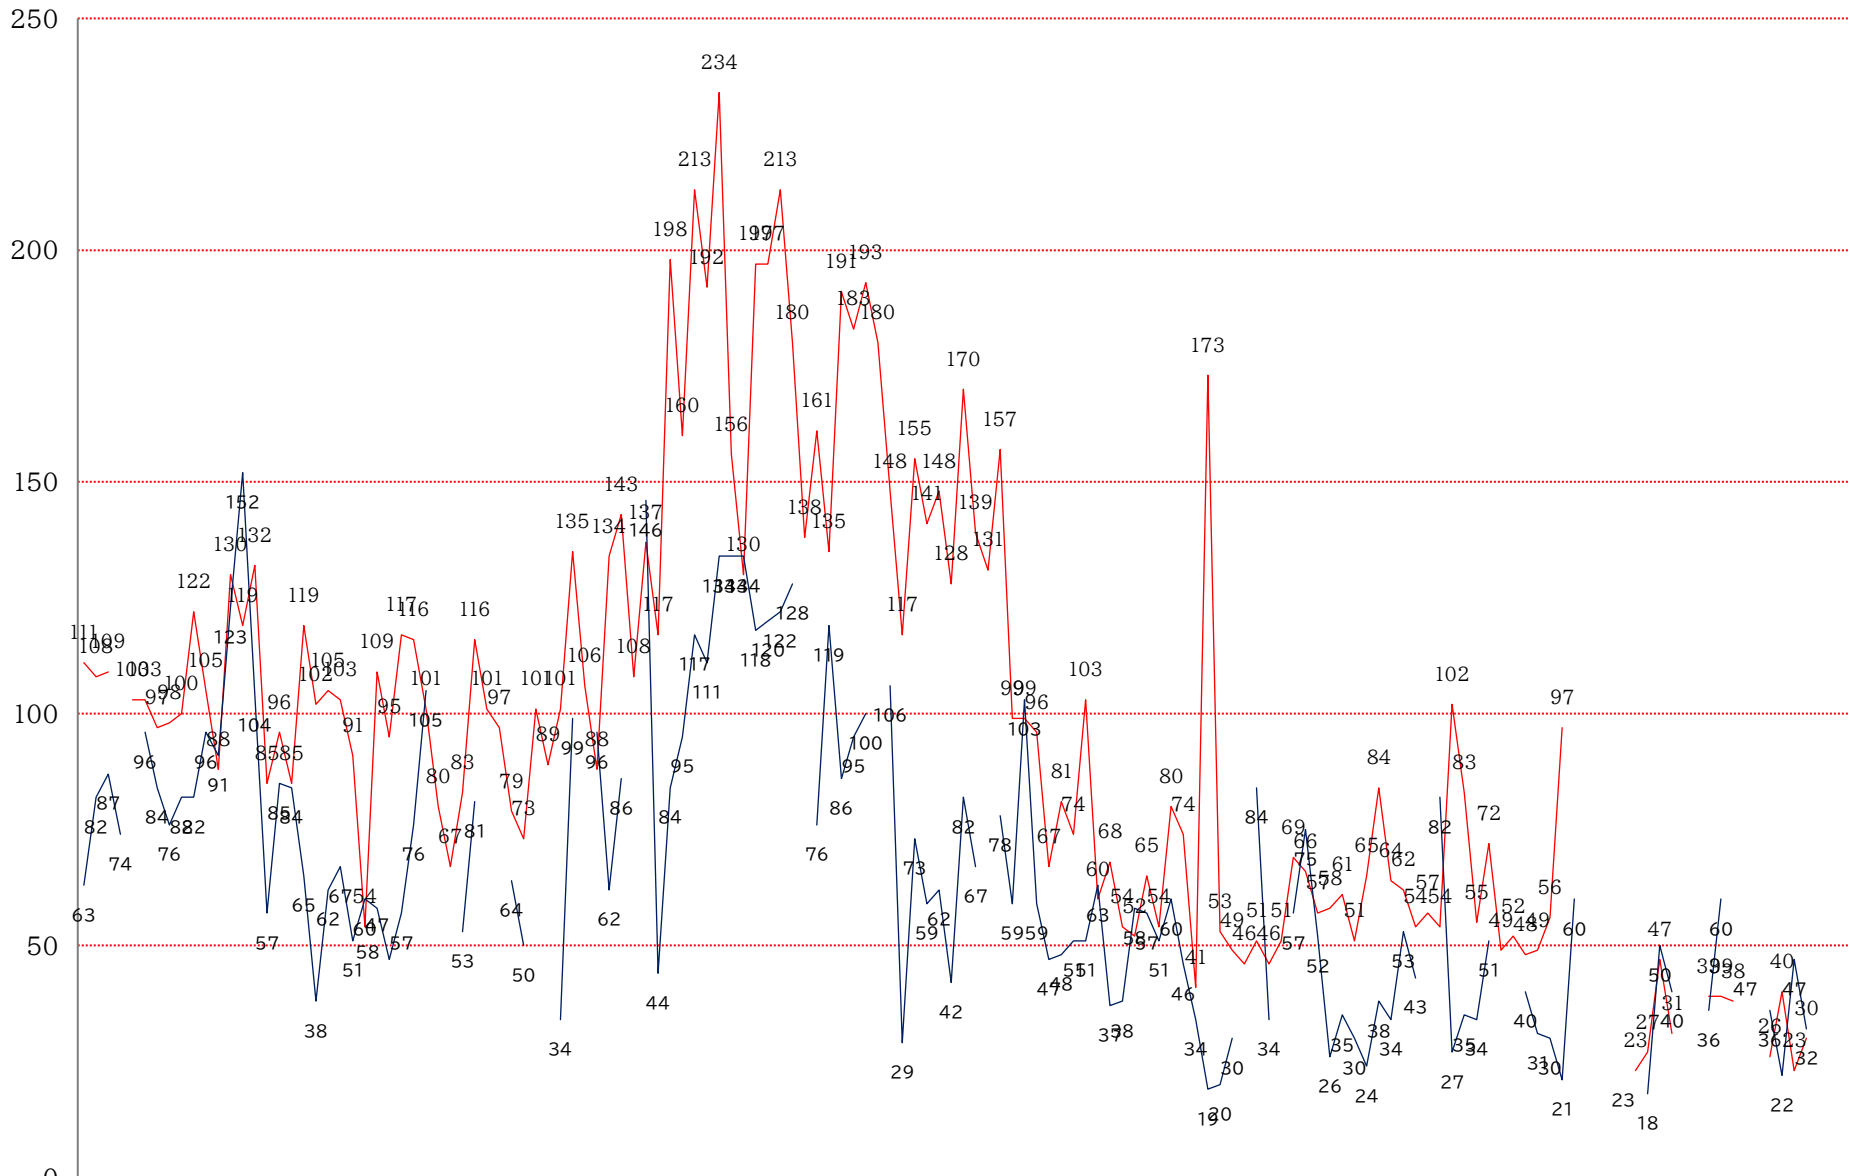

第131回～第140回 C★マン 観客動員数DATA

回数		131	132	133	134	135	136	137	138	139
日付		2020			2021					
		9 12 土	10 10 土	11 14 土	2 13 土	2 20 土	4 3 土	7 3 土	7 10 土	8 14 土
		阿倍野市民学習センター								
男性	前売	13	27	21	13	19	19	16	5	15
	当日	0	4	2	6	7	8	4	2	9
	関係者	0	0	0	0	0	0	0	0	0
	合計	13	31	23	19	26	27	20	7	24
	比率	72.2	62.0	57.5	52.8	43.3	57.4	55.6	31.8	51.1
女性	前売	5	17	12	17	23	18	14	13	19
	当日	0	2	3	0	3	2	2	2	4
	関係者	0	0	0	0	0	0	0	0	0
	合計	5	19	15	17	26	20	16	15	23
	比率	27.8	38.0	37.5	47.2	43.3	42.6	44.4	68.2	48.9
前売		18	44	33	30	42	37	30	18	34
当日		0	6	5	6	10	10	6	4	13
招待券		0	0	0	0	0	0	0	0	0
関係者		0	0	0	0	0	0	0	0	0
不明		0	0	2	0	8	0	0	0	0
合計		18	50	40	36	60	47	36	22	47
前回比 (%)		78.3	277.8	80.0	90.0	166.7	78.3	76.6	61.1	213.6
前年比 (%)				100.0	171.4	285.7		156.5	95.7	
出演者数		44	51	49	33	30	41	33	36	42
前回比 (%)		122.2	115.9	96.1	67.3	90.9	136.7	80.5	109.1	116.7
前年比 (%)				116.7	70.2	63.8		91.7	156.5	

# コメスタ&C★マン 観客動員グラフ'20.07-(コロナ禍以降)

● コメスタ ▲ C★マン

● コメスタ  
▲ C★マン

● コメスタ		23	27	47	31			39	38			26	40	23	30				
▲ C★マン	23		18	50	40			36	60	47		36	22	47	32				

C★マン  
コロナ禍以降  
男女構成比(2020.07 ~ )

C★マン  
コロナ禍以降  
男女構成比(2020.07 ~ )

■ 男性 (%) ■ 女性 (%) ■ 不明 (%)

Legend: Red line represents the first data series, and the blue line represents the second data series. The x-axis shows years from 2004 to 2022, and the y-axis shows values from 0 to 250.