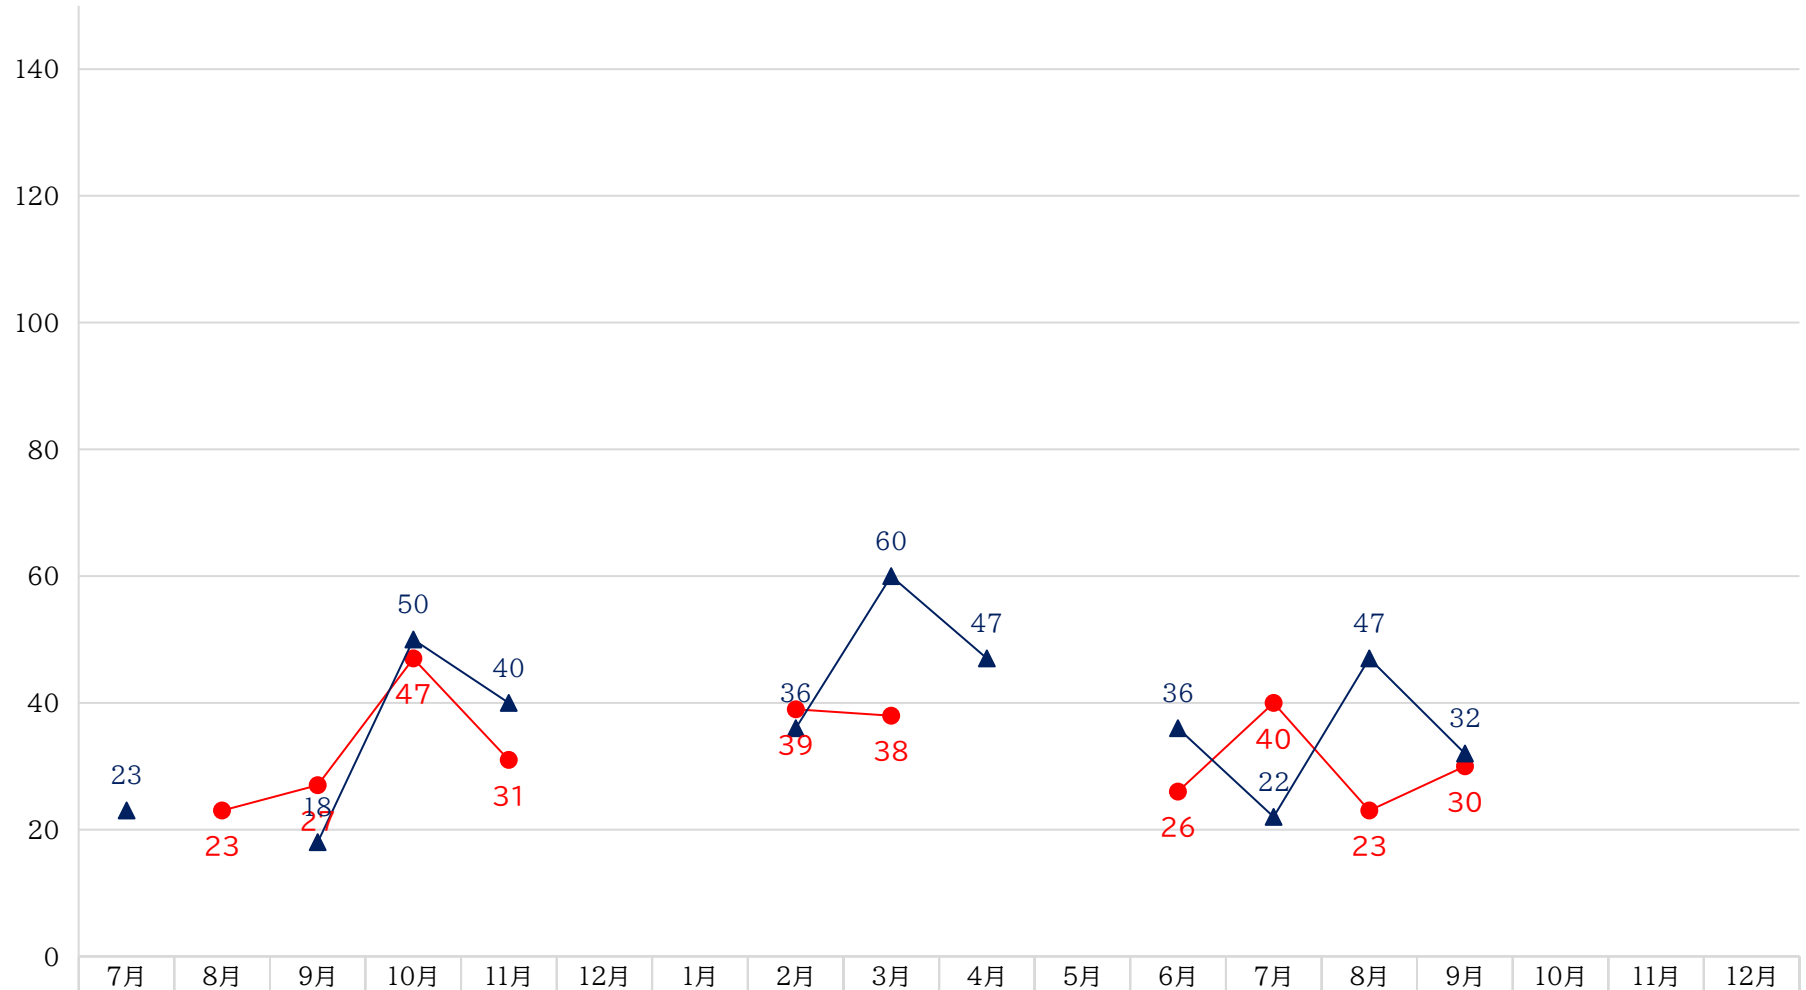

# C★マン月別平均動員数

— 男性 — 女性 — 合計

男女構成比(2012.03. ~ )

■ 男性(%) ■ 女性(%)

# コメスタ&C★マン 観客動員グラフ'20.07-(コロナ禍以降)

● コメスタ ▲ C★マン

● コメスタ  
▲ C★マン

● コメスタ		23	27	47	31			39	38			26	40	23	30				
▲ C★マン	23		18	50	40			36	60	47		36	22	47	32				

C★マン  
コロナ禍以降  
男女構成比(2020.07 ~ )

C★マン  
コロナ禍以降  
男女構成比(2020.07 ~ )

■ 男性 (%) ■ 女性 (%) ■ 不明 (%)

Legend: Red line represents the first data series, and the blue line represents the second data series. The x-axis shows years from 2004 to 2022, and the y-axis shows values from 0 to 250.