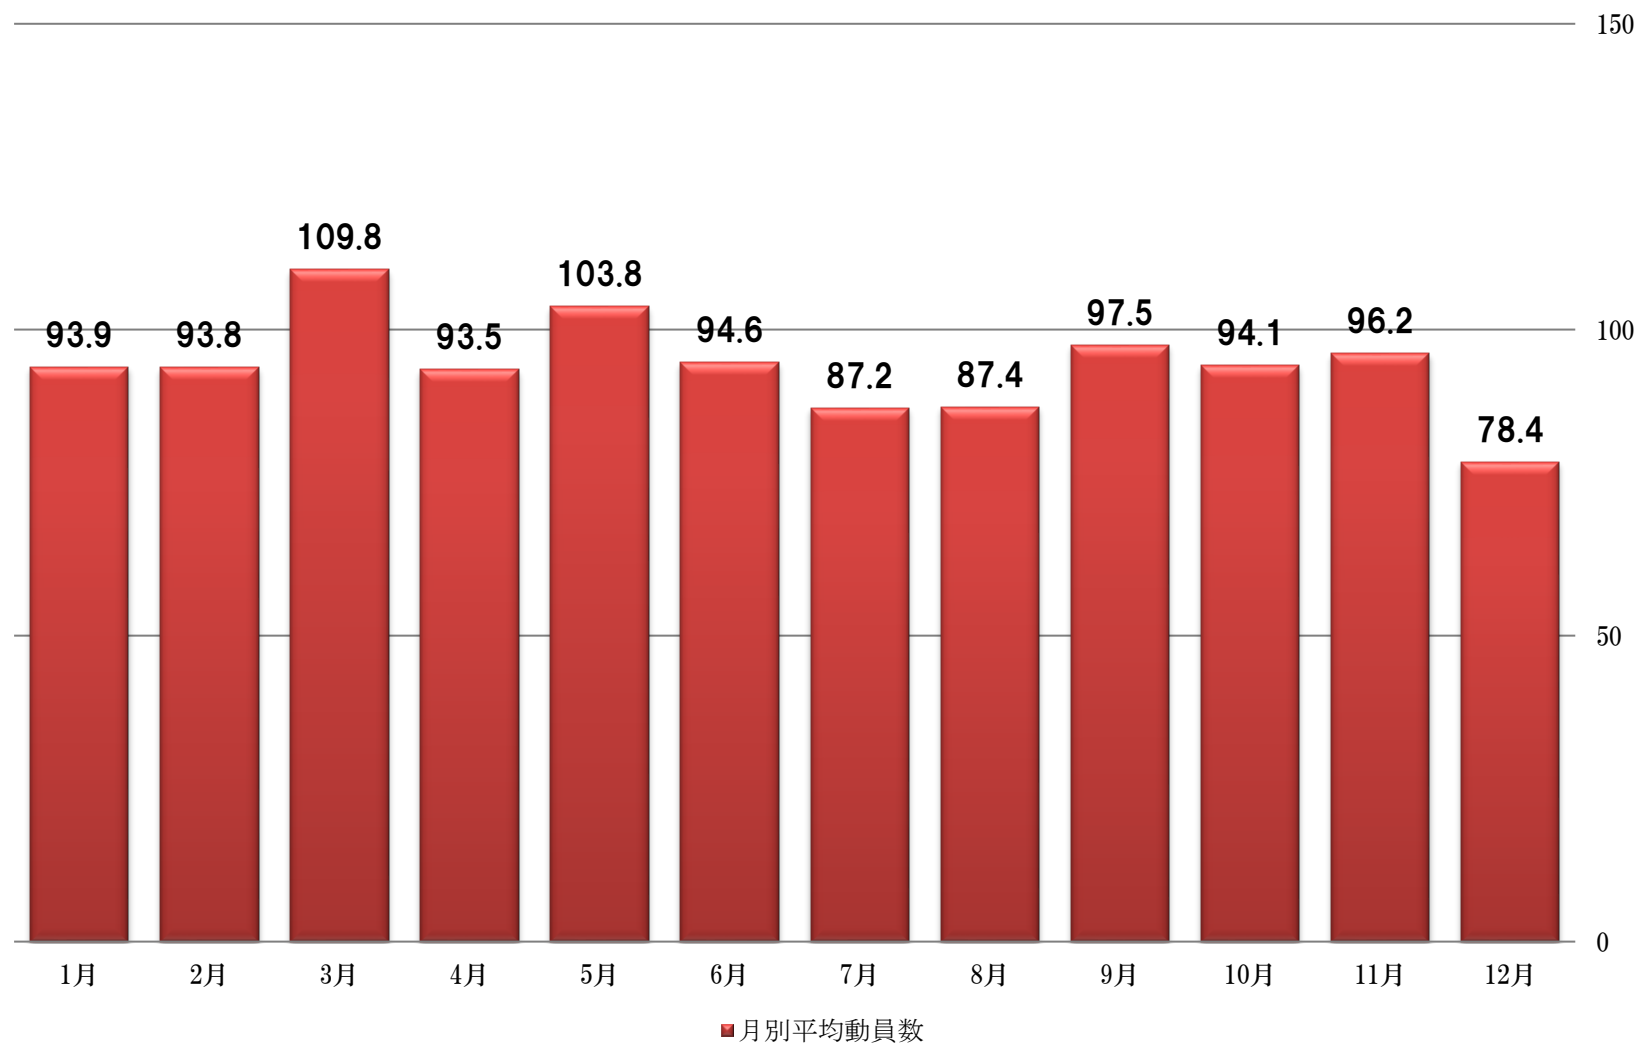

ComedyStadium☆観客動員数総合DATA

	1月	2月	3月	4月	5月	6月	7月	8月	9月	10月	11月	12月	合計	回数	平均
1999年					不明			不明			不明		0	3	0.0
2000年	不明		不明		8		13	27			38		86	6	21.5
2001年	40			14	35	31	30	28	29	25	45		277	9	30.8
2002年	43	54	110	66	110	78	77	70	73	67	78	55	881	12	73.4
2003年	73	59	52	62	51	30	31	20	42	51	47	57	575	12	47.9
2004年	64		51	60	75	88	83	70	81	69	86	48	775	11	70.5
2005年	103	77		114	98	95	80	88	63		70	55	843	10	84.3
2006年	64	80	78	52	86	70	71	70	64	88	81	46	850	12	70.8
2007年	54	65	63	53	54		63	52	61	67		93	625	10	62.5
2008年	82	89	143		111	102	113	124	95	102	84	97	1,142	11	103.8
2009年	96	120	175	134	160	169	132	124	126	151	112	107	1,606	12	133.8
2010年	111	108	109		103	103	97	98	100	122	105	88	1,144	11	104.0
2011年	130	119	132	85	96	85	119	102	105	103	91	54	1,221	12	101.8
2012年	109	95	117	116	101	80	67	83	116	101	97	79	1,161	12	96.8
2013年	73	101	89	101	135	106	88	134	143	108	137	117	1,332	12	111.0
2014年	198	160	213	192	234	156	130	197	197	213	180	138	2,208	12	184.0
2015年	161	135	191	156	193	180	148	117	155	141	148	128	1,853	12	154.4
2016年	170	139	131	157	99	99	96	67	81	74	103	60	1,276	12	106.3
2017年	68	54	52	65	54	80	74	41	173	53	49	46	809	12	67.4
2018年	51	46	51	69	66	57	58	61	51	65	84	64	723	12	60.3
合計	1690	1501	1757	1496	1869	1609	1570	1573	1755	1600	1635	1332	18,664	198	94.3
平均	93.9	93.8	109.8	93.5	103.8	94.6	87.2	87.4	97.5	94.1	96.2	78.4			
回数	18	16	16	16	18	17	18	18	18	17	17	17			

コメディスタジアム月別平均動員数