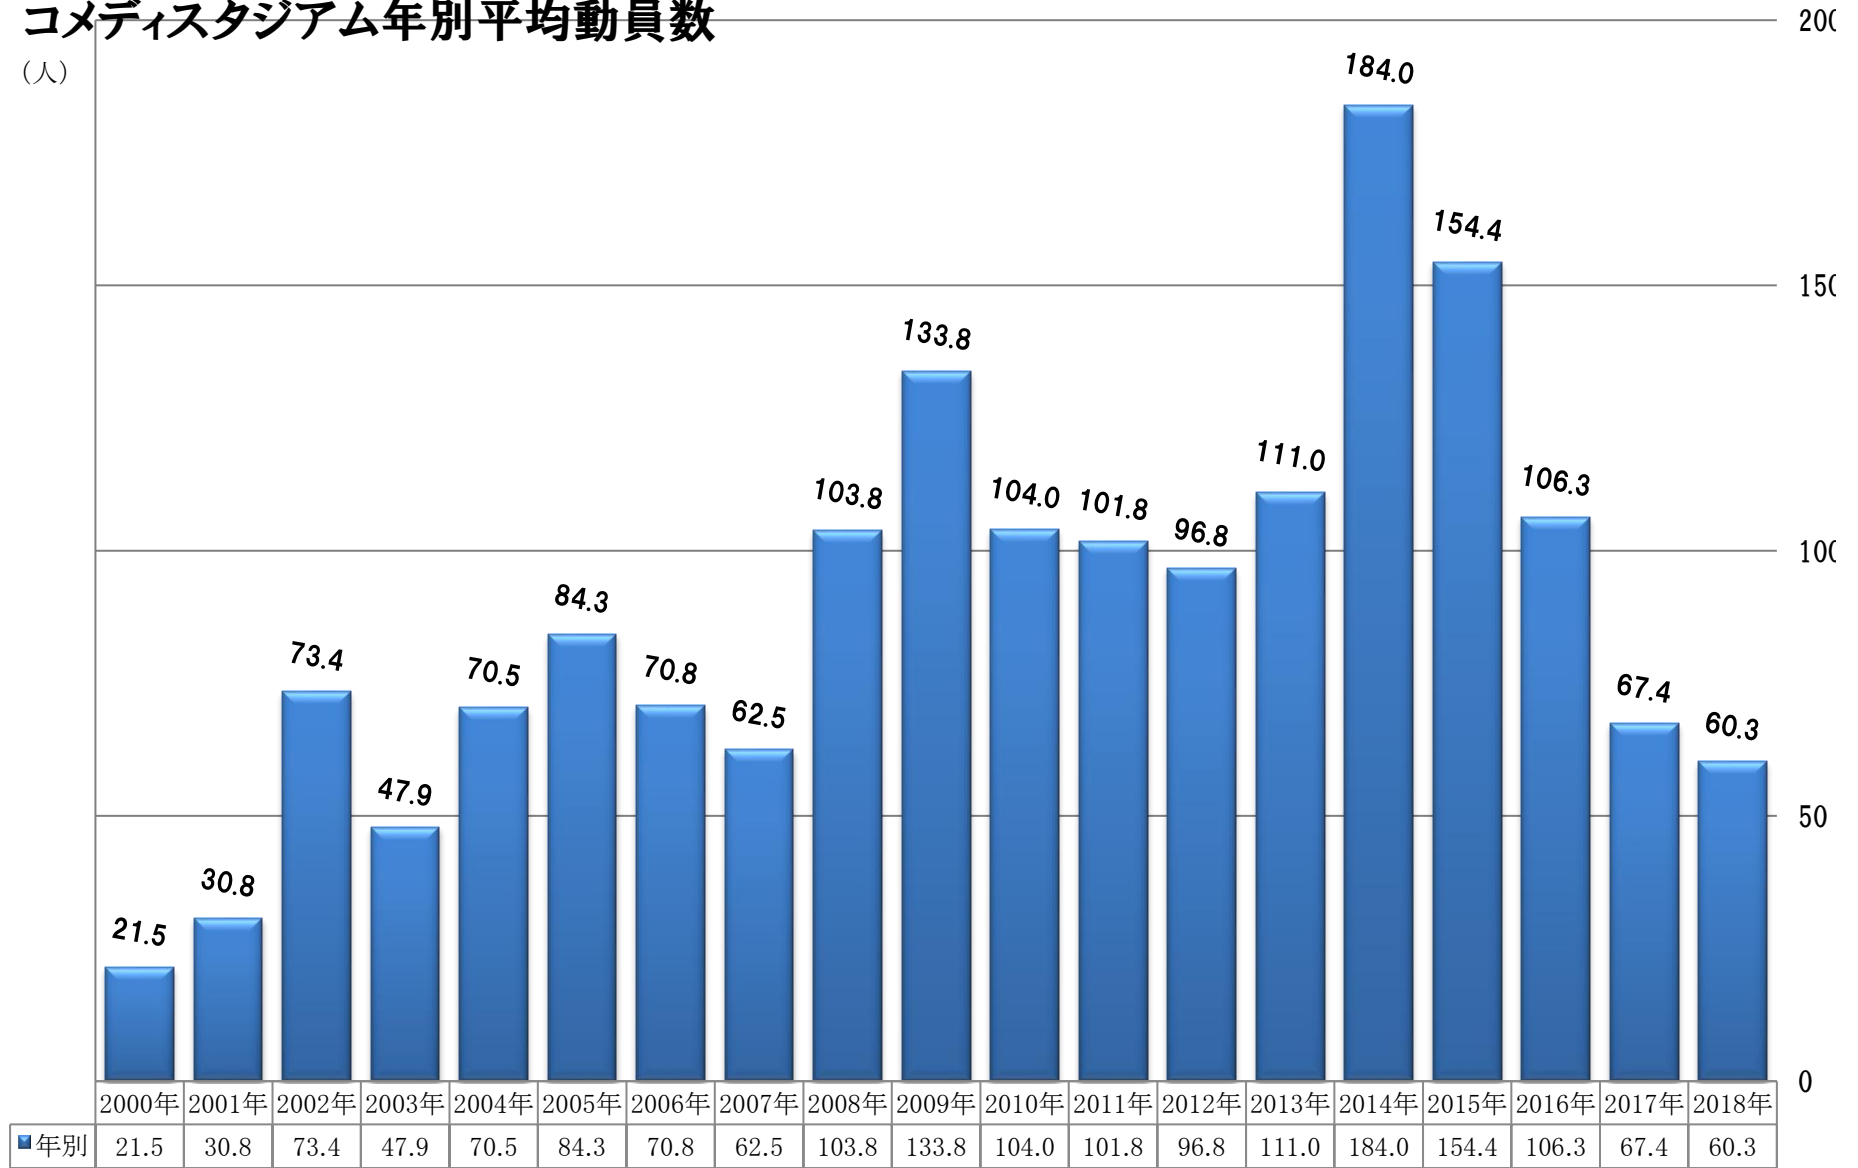

コメディスタジアム年別平均動員数

(人)

コメディスタジアム 出演者DATA 2018年

公演回数		204	205	206	207	208	209	210	211	212	213	214	215	
	year	2018												
	month	1	2	3	4	5	6	7	8	9	10	11	12	
	day	27	24	24	28	26	23	28	18	29	27	24	22	
		土	土	土	土	土	土	土	土	土	土	土	土	
		阿倍野市民学習センター												
	観客動員数	51	46	51	69	66	57	58	61	51	65	84	64	
1	愛染橋公園ズ							○	○	○				3
2	アグレッシブ	○	○	○	○	○	○		○		○	○	○	10
3	あすかちゃん			○	○	○	○	○		○	○	○	○	9
4	アンドロイド	○		○	○	○			○	○	○	○		8
5	イチゲキエリザベス		○											1
6	いちごホイップ						○							1
7	イチロー		○	○	○									3
8	うええだ正幸	○	○	○	○	○	○	○	○	○	○	○	○	12
9	ウソツキはドロボウのハジマリ								○	○	○	○		4
10	襟足50センチ		○				○	○	○		○	○		6
11	オイカゼ		○	○		○								3
12	オイランバンク						○		○	○	○	○	○	6
13	オーパスツー							○		○	○	○	○	5
14	オールスターズ										○	○		2
15	小笠原ジャスティン	○	○	○										3
16	小川おんせん				○	○	○		○		○	○		6
17	虎魚(オコゼ)										○			1
18	おさんぽ1・2												○	1
19	押田ゆうき						○							1
20	おせんべい												○	1
21	おったん		○	○										2
22	男塾。					○	○					○		3
23	オヤケ					○	○							2
24	川寄でし太	○	○	○		○	○	○	○	○		○		9
25	キイロイゾウサン		○	○	○			○	○		○	○	○	8
26	気まぐれシャワー									○				1