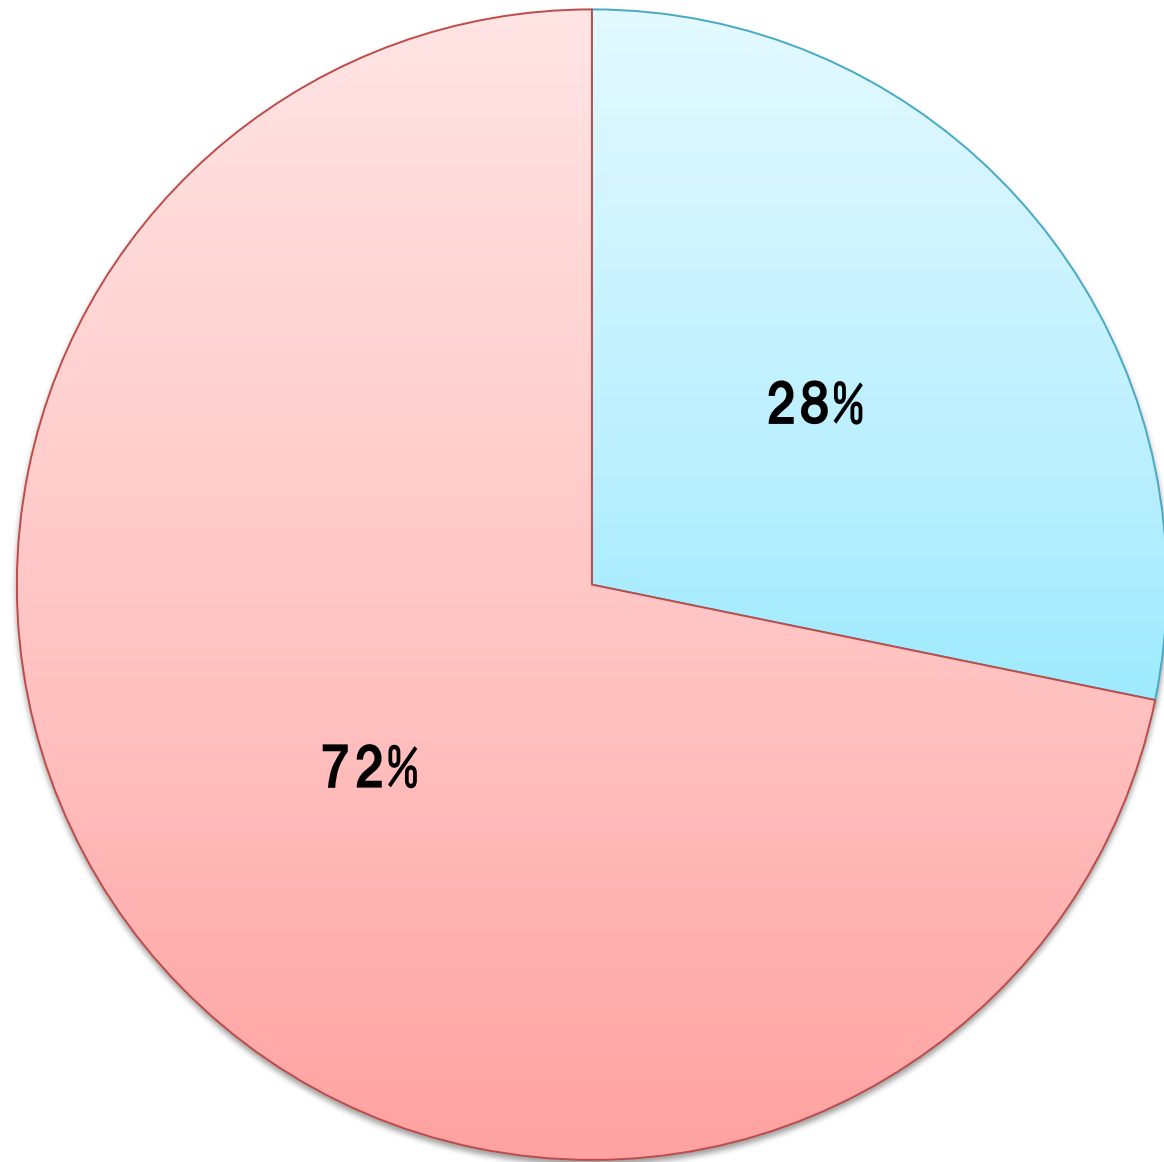

2018年 コメディスタジアム 観客動員数DATA

回数		204	205	206	207	208	209	210	211	212	213	214	215	合計	平均	
日付		1	2	3	4	5	6	7	8	9	10	11	12			
		27	24	24	28	26	23	28	18	29	27	24	22			
		土	土	土	土	土	土	土	土	土	土	土	土	土		
		晴	晴	晴	晴	晴	雨	曇／雨	晴	雨	晴	晴	曇			
男性	前売	9	11	8	21	16	14	12	13	15	23	19	14	175	14.6	
	当日	0	3	6	2	1	2	2	3	3	2	1	0	25	2.1	
	関係者	1	0	0	0	0	0	1	0	0	0	1	1	4	0.3	
	合計	10	14	14	23	17	16	15	16	18	25	21	15	204	17.0	
	比率	19.6	30.4	27.5	33.3	25.8	28.1	25.9	26.2	35.3	38.5	25.0	23.4	338.9	28.2	
女性	前売	35	30	34	45	48	40	41	42	30	39	56	47	487	40.6	
	当日	6	2	3	1	1	1	2	3	3	1	7	2	32	2.7	
	関係者	0	0	0	0	0	0	0	0	0	0	0	0	0	0.0	
	合計	41	32	37	46	49	41	43	45	33	40	63	49	519	43.3	
	比率	80.4	69.6	72.5	66.7	74.2	71.9	74.1	73.8	64.7	61.5	75.0	76.6	861.1	71.8	
前売		44	41	42	66	64	54	53	55	45	62	75	61	662	55.2	
当日		6	5	9	3	2	3	4	6	6	3	8	2	57	4.8	
招待券		0	0	0	0	0	0	0	0	0	0	0	0	0	0.0	
関係者		1	0	0	0	0	0	1	0	0	0	1	1	4	0.3	
不明		0	0	0	0	0	0	0	0	0	0	0	0	0	0.0	
合計		51	46	51	69	66	57	58	61	51	65	84	64	723	60.3	
前回比 (%)		110.9	90.2	110.9	135.3	95.7	86.4	101.8	105.2	83.6	127.5	129.2	76.2	1252.7	104.4	
前年比 (%)		75.0	85.2	98.1	106.2	122.2	71.3	78.4	148.8	29.5	122.6	171.4	139.1	1247.7	104.0	
出演者数		28	40	37	34	40	43	34	39	32	40	46	40	453	37.8	
前回比 (%)		77.8	142.9	92.5	91.9	117.6	107.5	79.1	114.7	82.1	125.0	115.0	87.0	1233.0	102.7	
前年比 (%)		60.9	117.6	86.0	81.0	121.2	100.0	70.8	86.7	78.0	117.6	139.4	111.1	1170.4	97.5	

合計	51	46	51	69	66	57	58	61	51	65	84	64
前回比 (%)	110.9	90.2	110.9	135.3	95.7	86.4	101.8	105.2	83.6	127.5	129.2	76.2
前年比 (%)	75.0	85.2	98.1	106.2	122.2	71.3	78.4	148.8	29.5	122.6	171.4	139.1

■ 男性 ■ 女性

コメディスタジアム観客動員グラフ