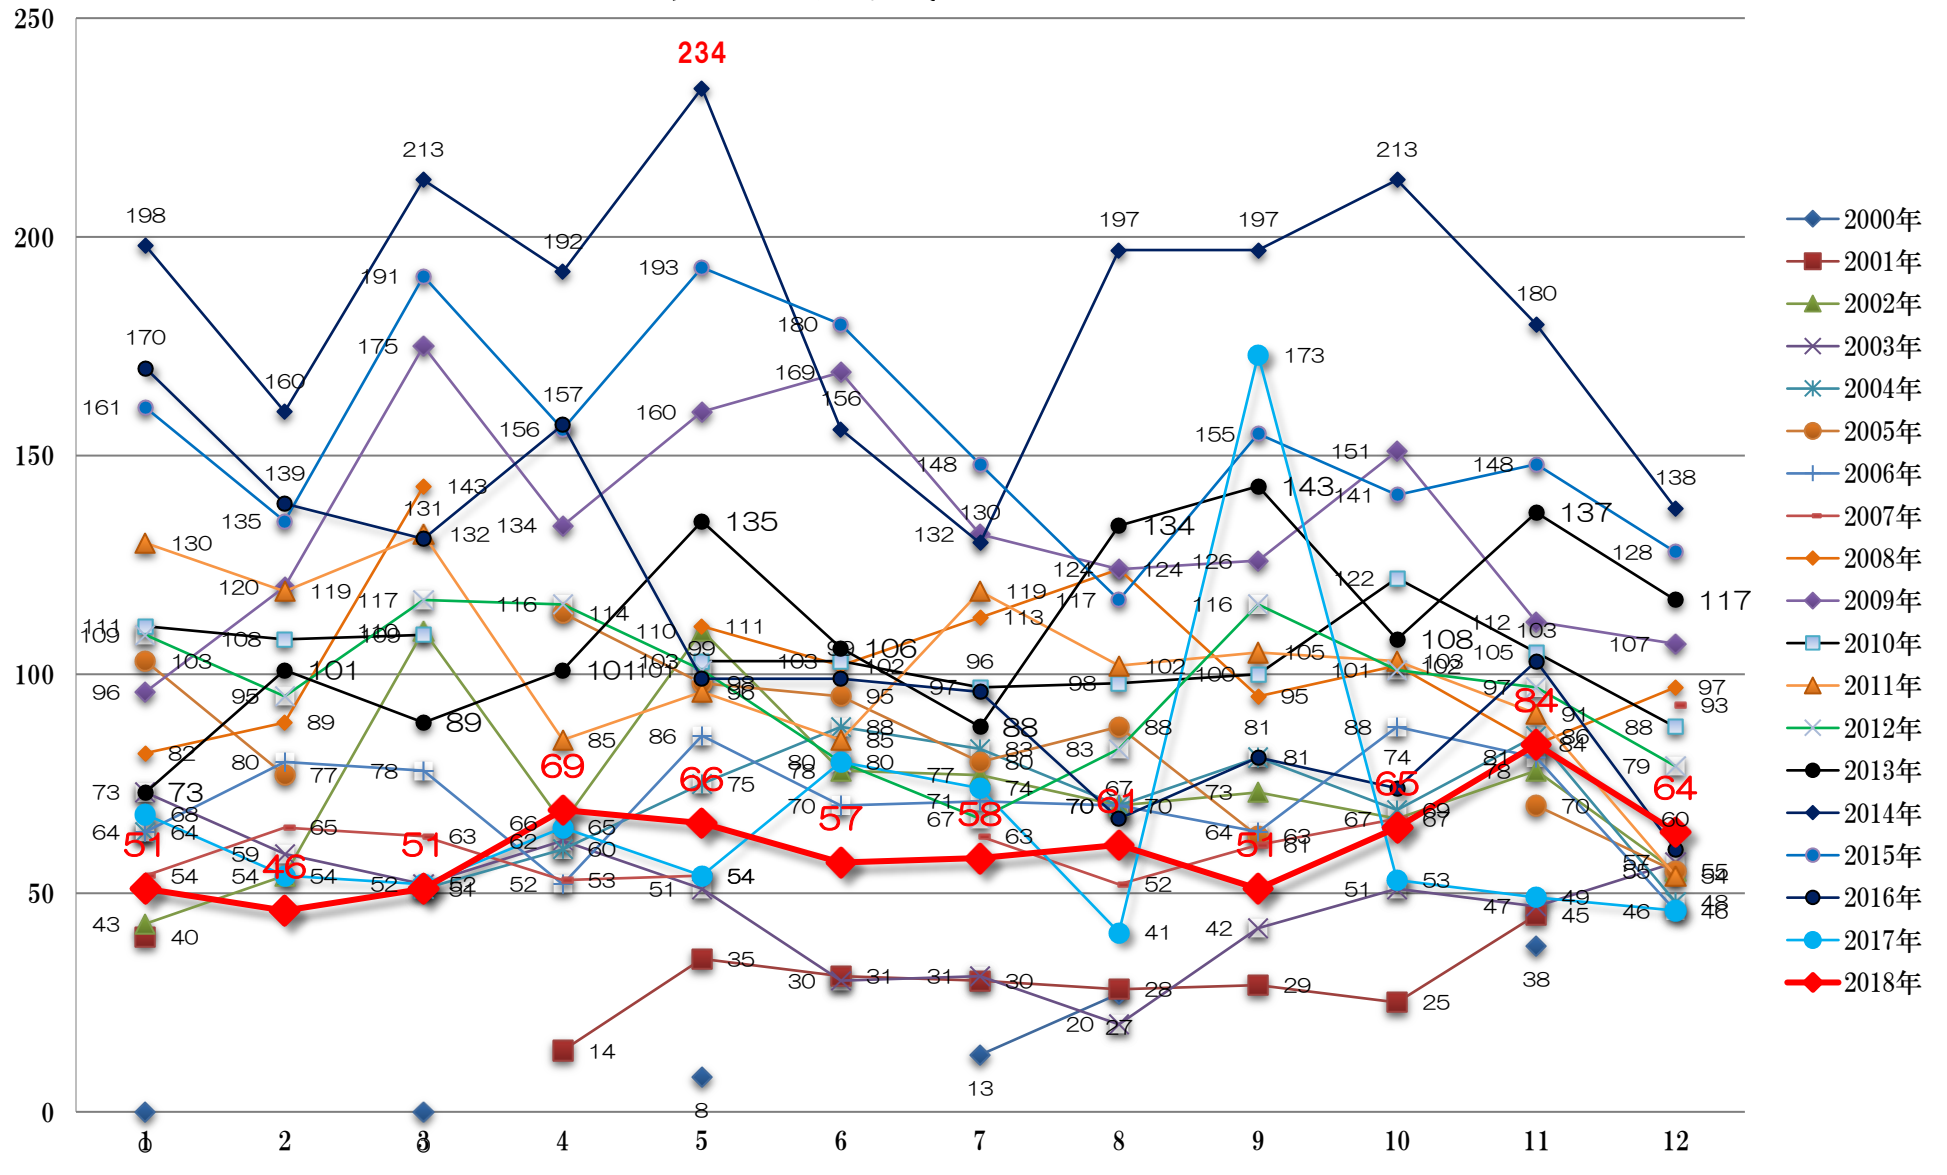

2018年 コメディスタジアム 観客動員数DATA

回数		204	205	206	207	208	209	210	211	212	213	214	215	合計	平均	
日付		1	2	3	4	5	6	7	8	9	10	11	12			
		27	24	24	28	26	23	28	18	29	27	24	22			
		土	土	土	土	土	土	土	土	土	土	土	土	土		
		晴	晴	晴	晴	晴	雨	曇／雨	晴	雨	晴	晴	曇			
男性	前売	9	11	8	21	16	14	12	13	15	23	19	14	175	14.6	
	当日	0	3	6	2	1	2	2	3	3	2	1	0	25	2.1	
	関係者	1	0	0	0	0	0	1	0	0	0	1	1	4	0.3	
	合計	10	14	14	23	17	16	15	16	18	25	21	15	204	17.0	
	比率	19.6	30.4	27.5	33.3	25.8	28.1	25.9	26.2	35.3	38.5	25.0	23.4	338.9	28.2	
女性	前売	35	30	34	45	48	40	41	42	30	39	56	47	487	40.6	
	当日	6	2	3	1	1	1	2	3	3	1	7	2	32	2.7	
	関係者	0	0	0	0	0	0	0	0	0	0	0	0	0	0.0	
	合計	41	32	37	46	49	41	43	45	33	40	63	49	519	43.3	
	比率	80.4	69.6	72.5	66.7	74.2	71.9	74.1	73.8	64.7	61.5	75.0	76.6	861.1	71.8	
前売		44	41	42	66	64	54	53	55	45	62	75	61	662	55.2	
当日		6	5	9	3	2	3	4	6	6	3	8	2	57	4.8	
招待券		0	0	0	0	0	0	0	0	0	0	0	0	0	0.0	
関係者		1	0	0	0	0	0	1	0	0	0	1	1	4	0.3	
不明		0	0	0	0	0	0	0	0	0	0	0	0	0	0.0	
合計		51	46	51	69	66	57	58	61	51	65	84	64	723	60.3	
前回比 (%)		110.9	90.2	110.9	135.3	95.7	86.4	101.8	105.2	83.6	127.5	129.2	76.2	1252.7	104.4	
前年比 (%)		75.0	85.2	98.1	106.2	122.2	71.3	78.4	148.8	29.5	122.6	171.4	139.1	1247.7	104.0	
出演者数		28	40	37	34	40	43	34	39	32	40	46	40	453	37.8	
前回比 (%)		77.8	142.9	92.5	91.9	117.6	107.5	79.1	114.7	82.1	125.0	115.0	87.0	1233.0	102.7	
前年比 (%)		60.9	117.6	86.0	81.0	121.2	100.0	70.8	86.7	78.0	117.6	139.4	111.1	1170.4	97.5	

合計	51	46	51	69	66	57	58	61	51	65	84	64
前回比 (%)	110.9	90.2	110.9	135.3	95.7	86.4	101.8	105.2	83.6	127.5	129.2	76.2
前年比 (%)	75.0	85.2	98.1	106.2	122.2	71.3	78.4	148.8	29.5	122.6	171.4	139.1

■ 男性 ■ 女性

コメディスタジアム観客動員グラフ