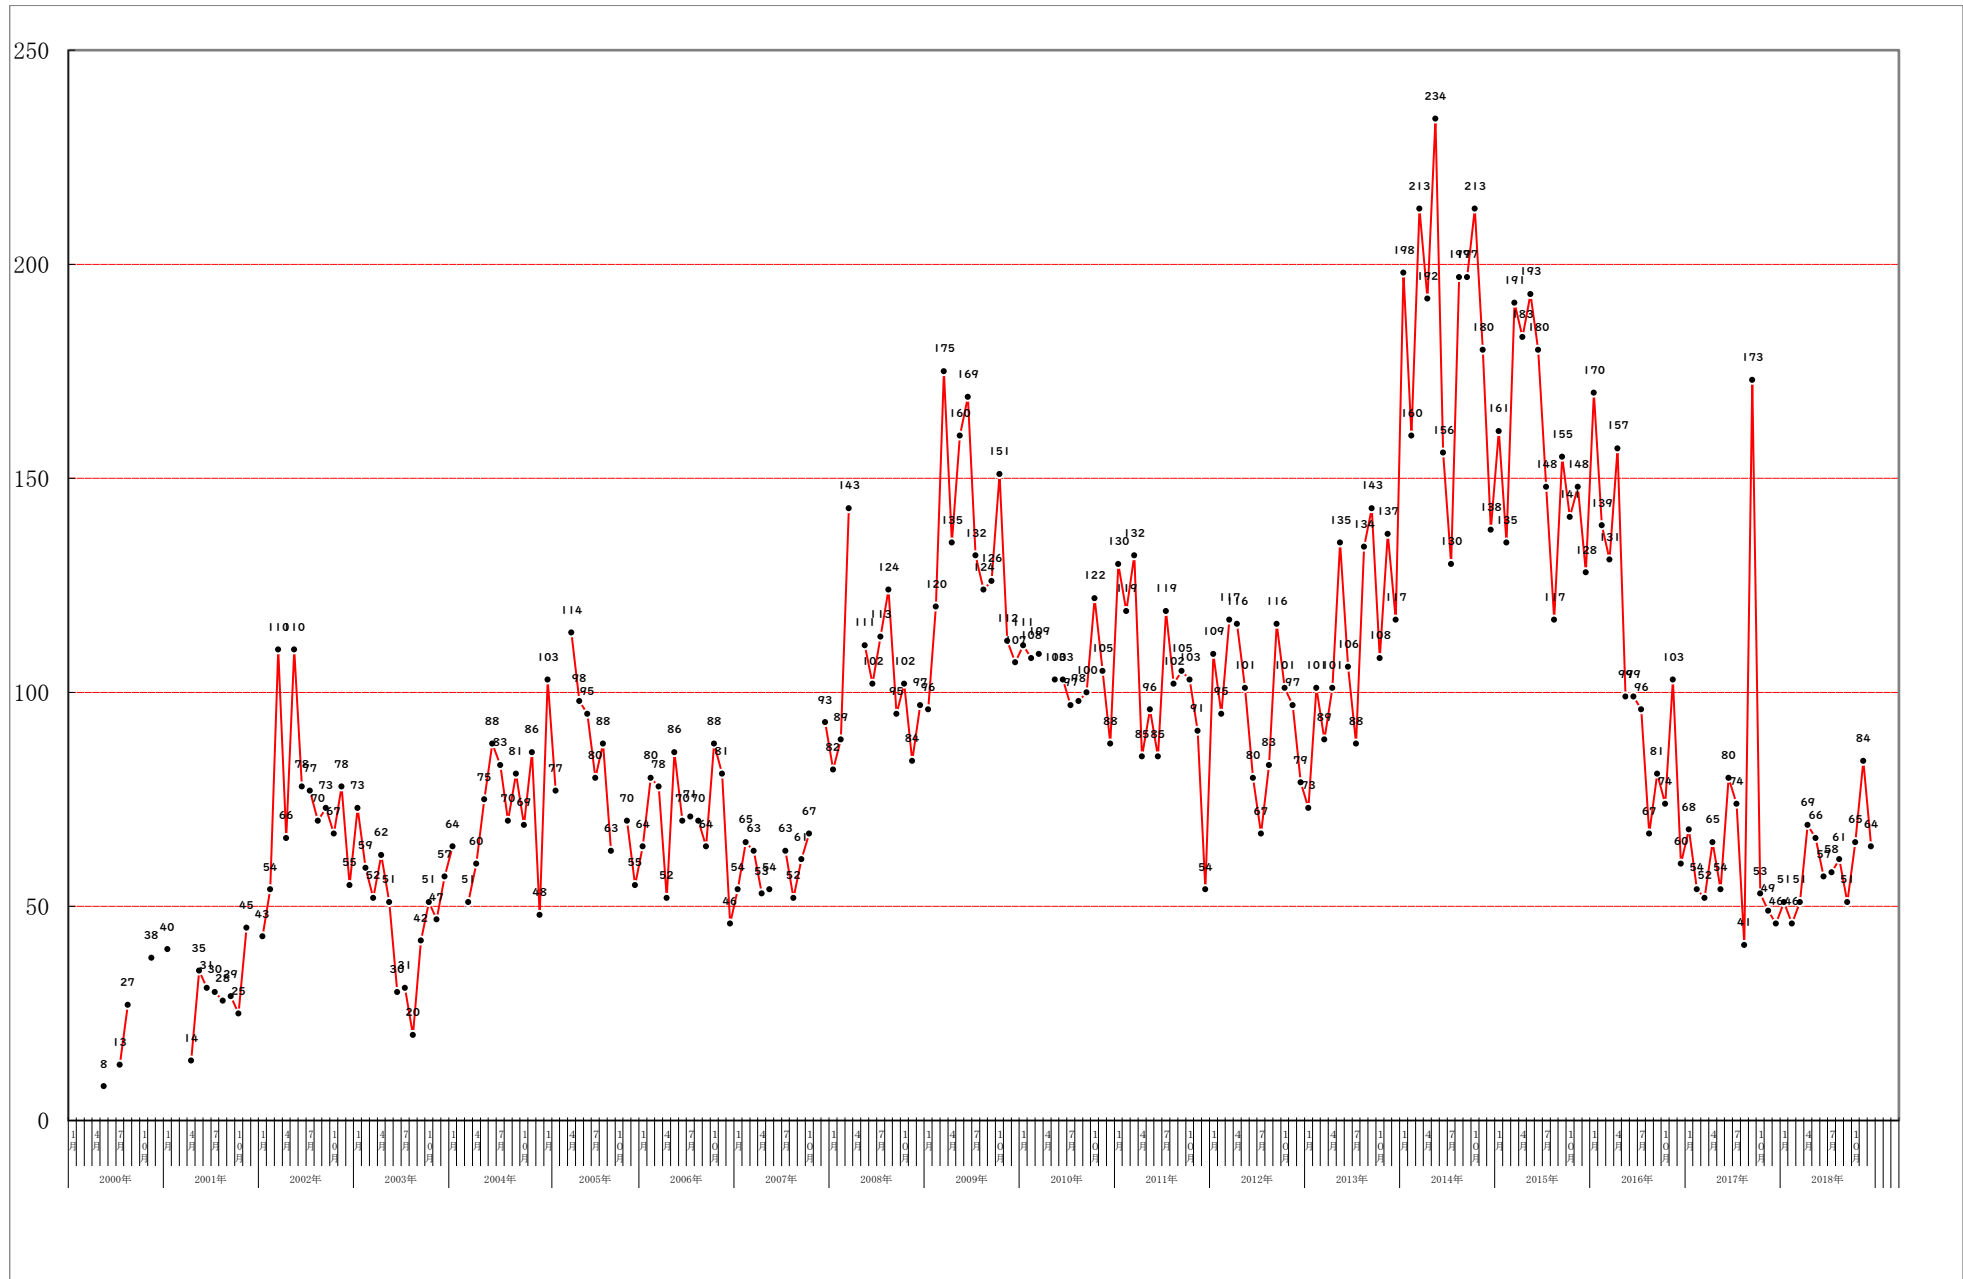

2018年 コメディスタジアム 観客動員数DATA

回数		204	205	206	207	208	209	210	211	212	213	214	215	合計	平均	
日付		1	2	3	4	5	6	7	8	9	10	11	12			
		27	24	24	28	26	23	28	18	29	27	24	22			
		土	土	土	土	土	土	土	土	土	土	土	土	土		
		晴	晴	晴	晴	晴	雨	曇／雨	晴	雨	晴	晴	曇			
男性	前売	9	11	8	21	16	14	12	13	15	23	19	14	175	14.6	
	当日	0	3	6	2	1	2	2	3	3	2	1	0	25	2.1	
	関係者	1	0	0	0	0	0	1	0	0	0	1	1	4	0.3	
	合計	10	14	14	23	17	16	15	16	18	25	21	15	204	17.0	
	比率	19.6	30.4	27.5	33.3	25.8	28.1	25.9	26.2	35.3	38.5	25.0	23.4	338.9	28.2	
女性	前売	35	30	34	45	48	40	41	42	30	39	56	47	487	40.6	
	当日	6	2	3	1	1	1	2	3	3	1	7	2	32	2.7	
	関係者	0	0	0	0	0	0	0	0	0	0	0	0	0	0.0	
	合計	41	32	37	46	49	41	43	45	33	40	63	49	519	43.3	
	比率	80.4	69.6	72.5	66.7	74.2	71.9	74.1	73.8	64.7	61.5	75.0	76.6	861.1	71.8	
前売		44	41	42	66	64	54	53	55	45	62	75	61	662	55.2	
当日		6	5	9	3	2	3	4	6	6	3	8	2	57	4.8	
招待券		0	0	0	0	0	0	0	0	0	0	0	0	0	0.0	
関係者		1	0	0	0	0	0	1	0	0	0	1	1	4	0.3	
不明		0	0	0	0	0	0	0	0	0	0	0	0	0	0.0	
合計		51	46	51	69	66	57	58	61	51	65	84	64	723	60.3	
前回比 (%)		110.9	90.2	110.9	135.3	95.7	86.4	101.8	105.2	83.6	127.5	129.2	76.2	1252.7	104.4	
前年比 (%)		75.0	85.2	98.1	106.2	122.2	71.3	78.4	148.8	29.5	122.6	171.4	139.1	1247.7	104.0	
出演者数		28	40	37	34	40	43	34	39	32	40	46	40	453	37.8	
前回比 (%)		77.8	142.9	92.5	91.9	117.6	107.5	79.1	114.7	82.1	125.0	115.0	87.0	1233.0	102.7	
前年比 (%)		60.9	117.6	86.0	81.0	121.2	100.0	70.8	86.7	78.0	117.6	139.4	111.1	1170.4	97.5	

合計	51	46	51	69	66	57	58	61	51	65	84	64
前回比 (%)	110.9	90.2	110.9	135.3	95.7	86.4	101.8	105.2	83.6	127.5	129.2	76.2
前年比 (%)	75.0	85.2	98.1	106.2	122.2	71.3	78.4	148.8	29.5	122.6	171.4	139.1

■ 男性 ■ 女性

コメディスタジアム観客動員グラフ