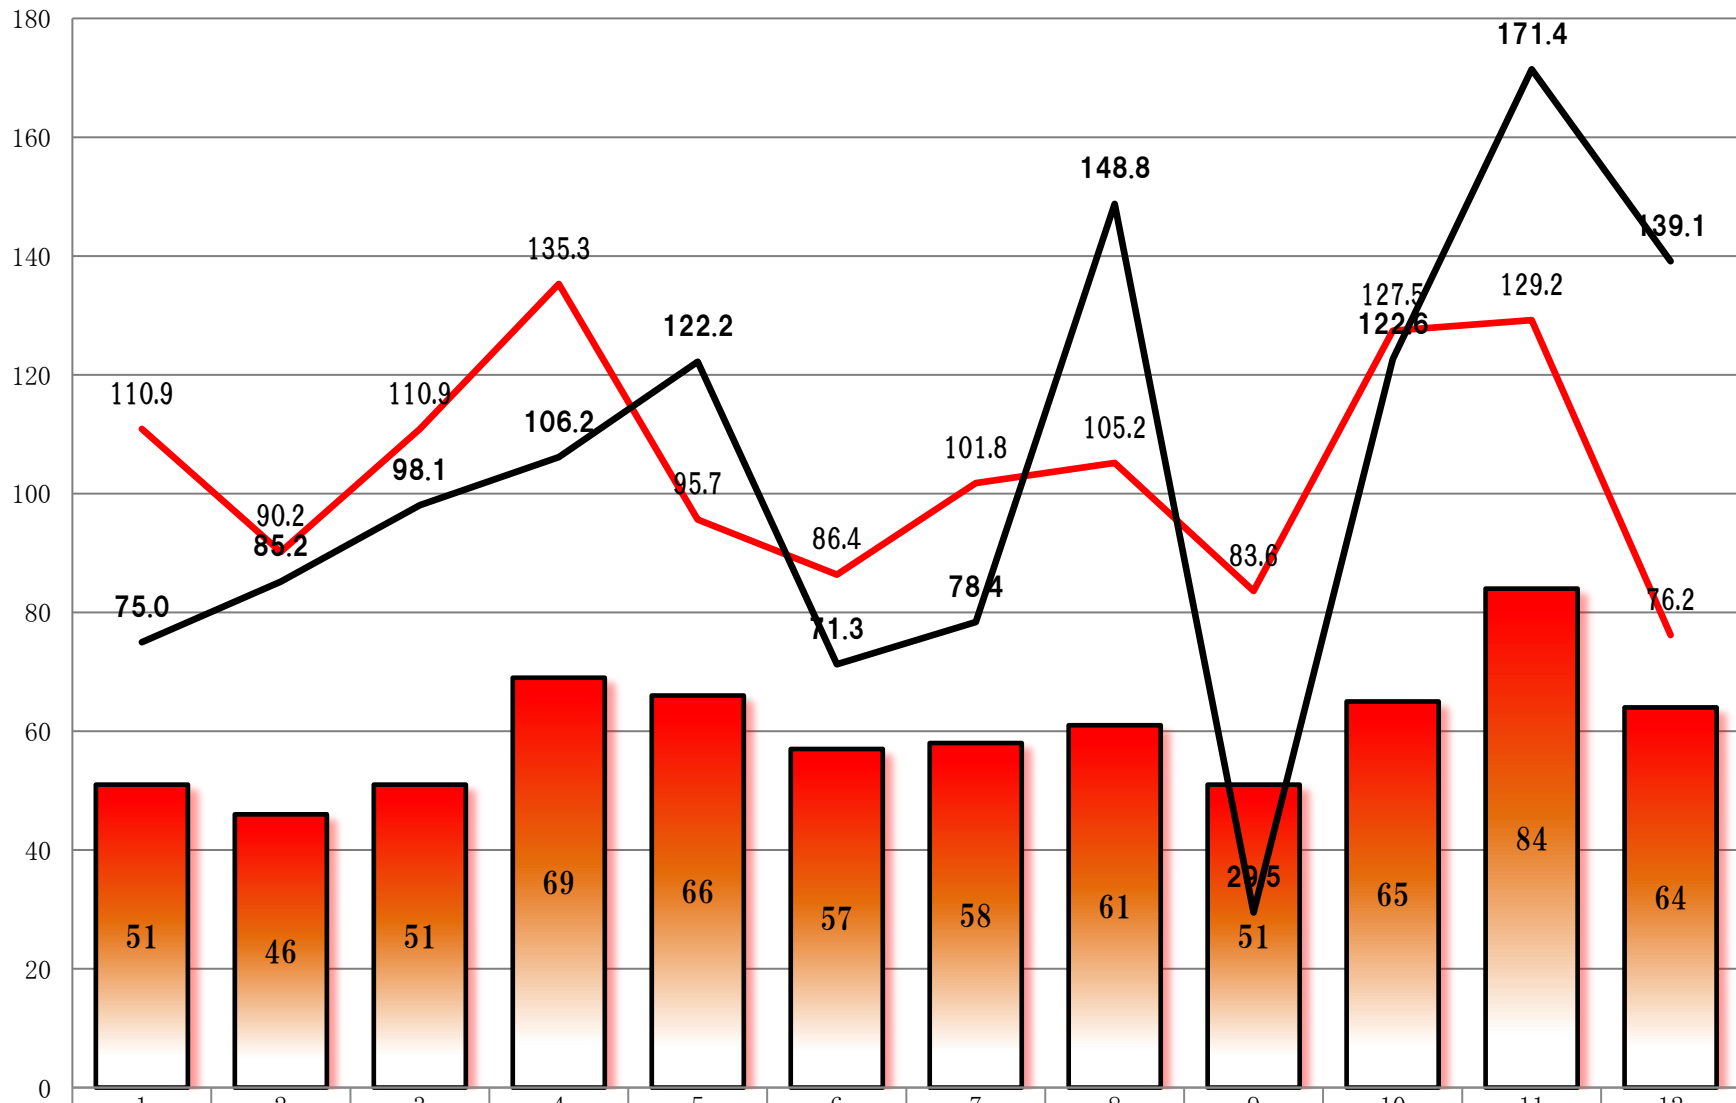

2018年 コメディスタジアム 観客動員数DATA

回数		204	205	206	207	208	209	210	211	212	213	214	215	合計	平均	
日付		1	2	3	4	5	6	7	8	9	10	11	12			
		27	24	24	28	26	23	28	18	29	27	24	22			
		土	土	土	土	土	土	土	土	土	土	土	土	土		
		晴	晴	晴	晴	晴	雨	曇／雨	晴	雨	晴	晴	曇			
男性	前売	9	11	8	21	16	14	12	13	15	23	19	14	175	14.6	
	当日	0	3	6	2	1	2	2	3	3	2	1	0	25	2.1	
	関係者	1	0	0	0	0	0	1	0	0	0	1	1	4	0.3	
	合計	10	14	14	23	17	16	15	16	18	25	21	15	204	17.0	
	比率	19.6	30.4	27.5	33.3	25.8	28.1	25.9	26.2	35.3	38.5	25.0	23.4	338.9	28.2	
女性	前売	35	30	34	45	48	40	41	42	30	39	56	47	487	40.6	
	当日	6	2	3	1	1	1	2	3	3	1	7	2	32	2.7	
	関係者	0	0	0	0	0	0	0	0	0	0	0	0	0	0.0	
	合計	41	32	37	46	49	41	43	45	33	40	63	49	519	43.3	
	比率	80.4	69.6	72.5	66.7	74.2	71.9	74.1	73.8	64.7	61.5	75.0	76.6	861.1	71.8	
前売		44	41	42	66	64	54	53	55	45	62	75	61	662	55.2	
当日		6	5	9	3	2	3	4	6	6	3	8	2	57	4.8	
招待券		0	0	0	0	0	0	0	0	0	0	0	0	0	0.0	
関係者		1	0	0	0	0	0	1	0	0	0	1	1	4	0.3	
不明		0	0	0	0	0	0	0	0	0	0	0	0	0	0.0	
合計		51	46	51	69	66	57	58	61	51	65	84	64	723	60.3	
前回比 (%)		110.9	90.2	110.9	135.3	95.7	86.4	101.8	105.2	83.6	127.5	129.2	76.2	1252.7	104.4	
前年比 (%)		75.0	85.2	98.1	106.2	122.2	71.3	78.4	148.8	29.5	122.6	171.4	139.1	1247.7	104.0	
出演者数		28	40	37	34	40	43	34	39	32	40	46	40	453	37.8	
前回比 (%)		77.8	142.9	92.5	91.9	117.6	107.5	79.1	114.7	82.1	125.0	115.0	87.0	1233.0	102.7	
前年比 (%)		60.9	117.6	86.0	81.0	121.2	100.0	70.8	86.7	78.0	117.6	139.4	111.1	1170.4	97.5	

合計	51	46	51	69	66	57	58	61	51	65	84	64
前回比 (%)	110.9	90.2	110.9	135.3	95.7	86.4	101.8	105.2	83.6	127.5	129.2	76.2
前年比 (%)	75.0	85.2	98.1	106.2	122.2	71.3	78.4	148.8	29.5	122.6	171.4	139.1

■ 男性 ■ 女性

コメディスタジアム観客動員グラフ