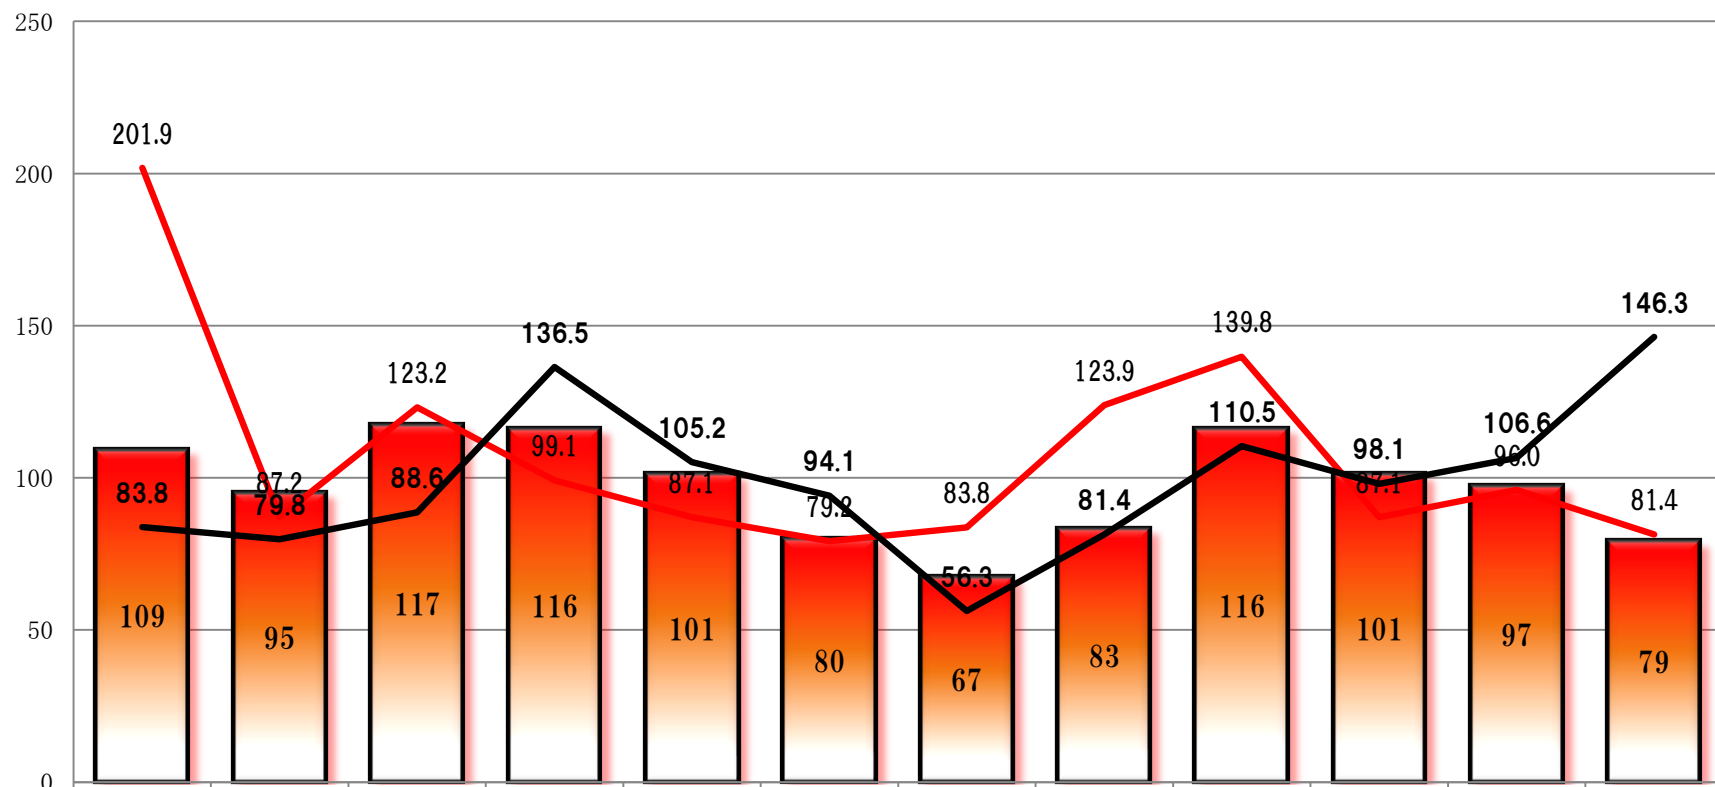

2012年 コメディスタジアム 観客動員数DATA

回数		131	132	133	134	135	136	137	138	139	140	141	142	合計	平均
日付		1 28 土 晴	2 25 土 晴	3 31 土 曇	4 28 土 土	5 26 土 晴	6 23 土 晴	7 28 土 晴	8 25 土 晴	9 29 土 曇／雨	10 27 土 晴	11 17 土 雨	12 22 土 曇		
男性	前売		24	37	18	18	15	17	26	15	19	32	15	236	21.5
	当日		5	4	5	1	1	1	9	2	3	1	0	32	2.9
	関係者									3					0.0
	合計	32	29	41	23	19	16	18	35	20	22	33	15	303	25.3
	比率	29.4	30.5	35.0	19.8	18.8	20.0	26.9	42.2	17.2	21.8	34.0	19.0	314.6	26.2
女性	前売		62	66	88	81	64	49	48	83	79	63	64	747	67.9
	当日		4	10	5	1	0	0	0	1	0	1	0	22	2.0
	関係者									12					0.0
	合計	77	66	76	93	82	64	49	48	96	79	64	64	858	71.5
	比率	70.6	69.5	65.0	80.2	81.2	80.0	73.1	57.8	82.8	78.2	66.0	81.0	885.4	73.8
前売			86	103	106	99	79	66	74	98	98	95	79	983	89.4
当日			9	14	10	2	1	1	9	3	3	2	0	54	4.9
招待券														0	0.0
関係者										15				15	1.4
不明														0	0.0
合計		109	95	117	116	101	80	67	83	116	101	97	79	1161	96.8
前回比 (%)		201.9	87.2	123.2	99.1	87.1	79.2	83.8	123.9	139.8	87.1	96.0	81.4	1289.5	107.5
前年比 (%)		83.8	79.8	88.6	136.5	105.2	94.1	56.3	81.4	110.5	98.1	106.6	146.3	1187.2	98.9
出演者数		32	30	31	29	38	37	28	36	36	37	31	41	406	33.8
前回比 (%)		118.5	93.8	103.3	93.5	131.0	97.4	75.7	128.6	100.0	102.8	83.8	132.3	1260.6	105.1
前年比 (%)		97.0	76.9	77.5	67.4	92.7	100.0	84.8	128.6	100.0	102.8	100.0	151.9	1179.6	98.3

合計	109	95	117	116	101	80	67	83	116	101	97	79
前回比 (%)	201.9	87.2	123.2	99.1	87.1	79.2	83.8	123.9	139.8	87.1	96.0	81.4
前年比 (%)	83.8	79.8	88.6	136.5	105.2	94.1	56.3	81.4	110.5	98.1	106.6	146.3