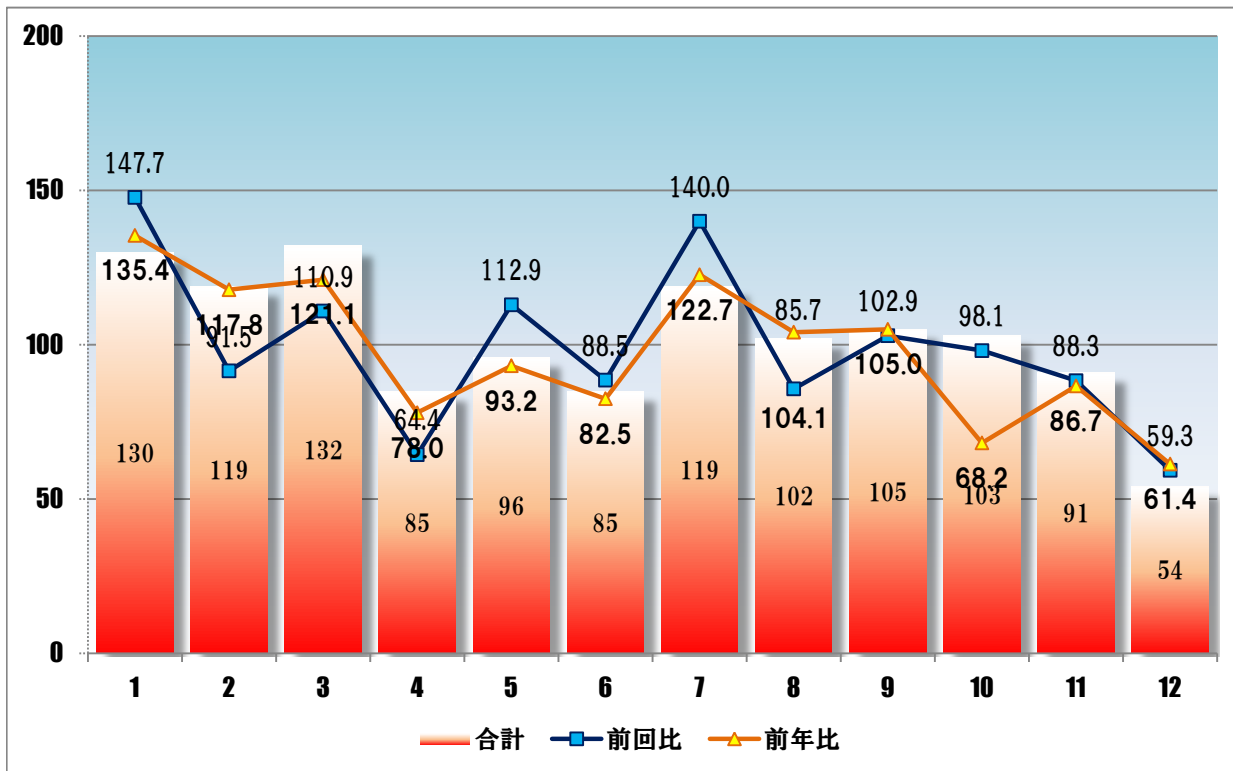

2011年 コメディスタジアム 観客動員数DATA

回数		119	120	121	122	123	124	125	126	127	128	129	130	合計	平均
日付		1	2	3	4	5	6	7	8	9	10	11	12		
		22	19	19	30	30	17	30	27	24	29	19	17		
		土	土	土	土	月	金	土	土	土	土	土	土		
		晴	晴	曇	晴	曇/晴	曇/晴	晴	雨/曇	晴	晴	雨	晴		
男性	前売	16	21	14	9	23	15		15	15	22	17	9	176	14.7
	当日	8	2	7	4	1	3		12	8	1	2	0	48	4.0
	関係者	0	0	0	0	0	0		0	0	0	0	0	0	0.0
	合計	24	23	21	13	24	18	11	27	23	23	19	9	235	19.6
	比率	18.5	19.3	15.9	15.3	25.0	21.2	9.2	26.5	21.9	22.3	20.9	16.7	232.7	19.4
女性	前売	96	93	101	68	66	64		70	81	78	71	45	833	69.4
	当日	10	3	10	4	6	3		5	1	2	1	0	45	3.8
	関係者	0	0	0	0	0	0		0	0	0	0	0	0	0.0
	合計	106	96	111	72	72	67	108	75	82	80	72	45	986	82.2
	比率	81.5	80.7	84.1	84.7	75.0	78.8	90.8	73.5	78.1	77.7	79.1	83.3	967.3	80.6
前売		24	114	115	77	89	79	112	85	96	100	88	54	1033	86.1
当日		106	5	17	8	6	6	4	17	9	3	3	0	184	15.3
招待券		0	0	0	0	0	0	0	0	0	0	0	0	0	0.0
関係者		0	0	0	0	0	0	0	0	0	0	0	0	0	0.0
不明		0	0	0	0	0	0	0	0	0	0	0	0	0	0.0
合計		130	119	132	85	96	85	119	102	105	103	91	54	1221	101.8
前回比 (%)		147.7	91.5	110.9	64.4	112.9	88.5	140.0	85.7	102.9	98.1	88.3	59.3		0.0
前年比 (%)		135.4	117.8	121.1	78.0	93.2	82.5	122.7	104.1	105.0	68.2	86.7	61.4		0.0
出演者数		33	39	40	43	41	37	33	33	36	36	31	27	429	35.8
前回比 (%)		132.0	118.2	102.6	107.5	95.3	90.2	89.2	100.0	109.1	100.0	86.1	87.1		0.0
前年比 (%)		78.6	83.0	#DIV/0!	89.6	107.9	105.7	106.5	91.7	128.6	92.3	88.6	108.0		0.0

観客男女比率'11