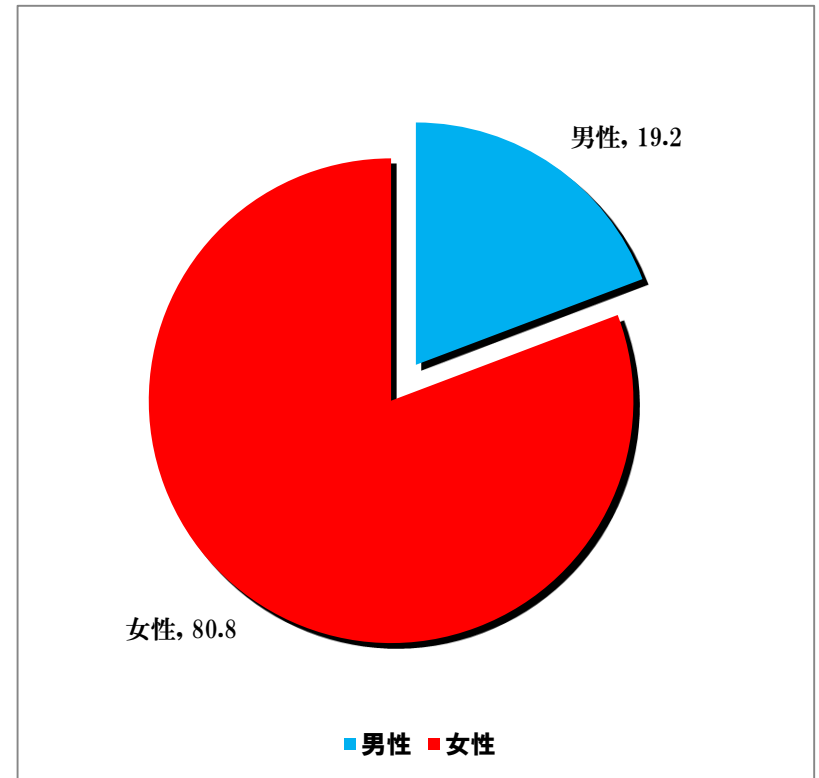

2011年 コメディスタジアム 観客動員数DATA

回数		119	120	121	122	123	124	125	126	127	128	129	130	合計	平均
日付		1	2	3	4	5	6	7	8	9	10	11	12		
		22	19	19	30	30	17	30	27	24	29	19	17		
		土	土	土	土	月	金	土	土	土	土	土	土		
		晴	晴	曇	晴	曇/晴	曇/晴	晴	雨/曇	晴	晴	雨	晴		
男性	前売	16	21	14	9	23	15		15	15	22	17	9	176	14.7
	当日	8	2	7	4	1	3		12	8	1	2	0	48	4.0
	関係者	0	0	0	0	0	0		0	0	0	0	0	0	0.0
	合計	24	23	21	13	24	18	11	27	23	23	19	9	235	19.6
	比率	18.5	19.3	15.9	15.3	25.0	21.2	9.2	26.5	21.9	22.3	20.9	16.7	232.7	19.4
女性	前売	96	93	101	68	66	64		70	81	78	71	45	833	69.4
	当日	10	3	10	4	6	3		5	1	2	1	0	45	3.8
	関係者	0	0	0	0	0	0		0	0	0	0	0	0	0.0
	合計	106	96	111	72	72	67	108	75	82	80	72	45	986	82.2
	比率	81.5	80.7	84.1	84.7	75.0	78.8	90.8	73.5	78.1	77.7	79.1	83.3	967.3	80.6
前売		24	114	115	77	89	79	112	85	96	100	88	54	1033	86.1
当日		106	5	17	8	6	6	4	17	9	3	3	0	184	15.3
招待券		0	0	0	0	0	0	0	0	0	0	0	0	0	0.0
関係者		0	0	0	0	0	0	0	0	0	0	0	0	0	0.0
不明		0	0	0	0	0	0	0	0	0	0	0	0	0	0.0
合計		130	119	132	85	96	85	119	102	105	103	91	54	1221	101.8
前回比 (%)		147.7	91.5	110.9	64.4	112.9	88.5	140.0	85.7	102.9	98.1	88.3	59.3		0.0
前年比 (%)		135.4	117.8	121.1	78.0	93.2	82.5	122.7	104.1	105.0	68.2	86.7	61.4		0.0
出演者数		33	39	40	43	41	37	33	33	36	36	31	27	429	35.8
前回比 (%)		132.0	118.2	102.6	107.5	95.3	90.2	89.2	100.0	109.1	100.0	86.1	87.1		0.0
前年比 (%)		78.6	83.0	#DIV/0!	89.6	107.9	105.7	106.5	91.7	128.6	92.3	88.6	108.0		0.0

観客男女比率'11