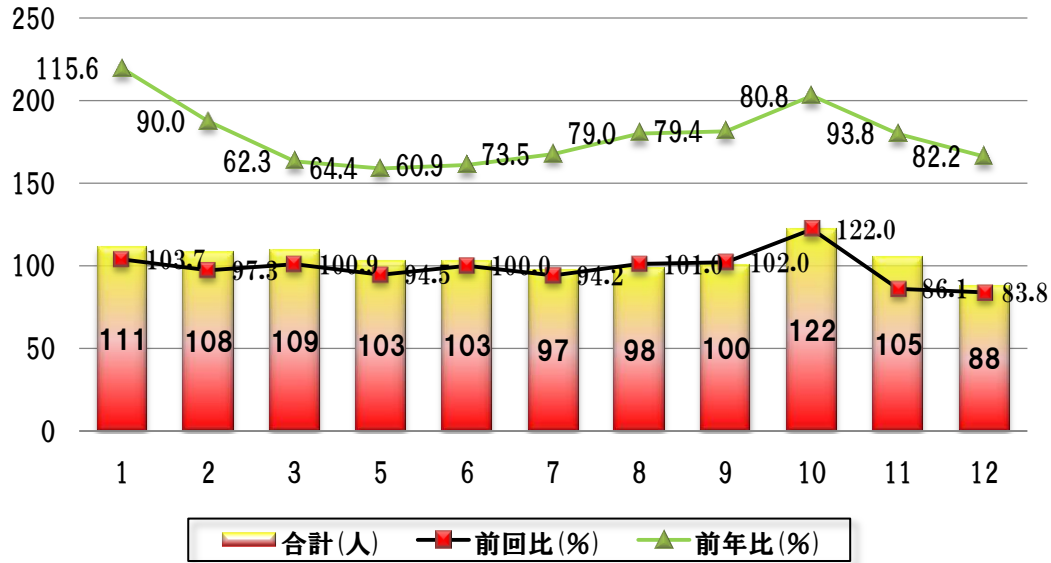

2010年 コメディスタジアム 観客動員数DATA

回数	108	109	110	111	112	113	114	115	116	117	118	合計	平均	
日付	1	2	3	5	6	7	8	9	10	11	12			
	16	20	20	1	19	17	21	11	16	15	27			
	土	土	土	土	土	土	土	土	土	月	月			
	晴	晴	晴/雨	晴	曇/雨	晴	晴	晴	晴	曇	曇/晴			
男性	前売	4	1	8	5	8		11	17	4	6	64	5.8	
	当日	3	0	0	2	1		4	3	2	3	18	1.6	
	関係者				1	0	0				1	2	0.2	
	合計	17	7	1	9	7	9	21	15	20	6	10	122	11.1
	比率	15.3	6.5	0.9	8.7	6.8	9.3	21.4	15.0	16.4	5.7	11.4	10.7	
女性	前売	93	103	82	84	78		82	98	97	76	793	72.1	
	当日	8	5	12	12	1		3	4	2	2	49	4.5	
	関係者					0	0					0	0.0	
	合計	94	101	108	94	96	79	77	85	102	99	78	1013	92.1
	比率	84.7	93.5	99.1	91.3	93.2	81.4	78.6	85.0	83.6	94.3	88.6	88.5	
前売				90	89	86	0	93	115	101	82	656	59.6	
当日				12	14	2	0	7	7	4	5	51	4.6	
招待券												0	0.0	
関係者				1	0	0	0	0	0	0	1	2	0.2	
不明						9	9					18	1.6	
合計	111	108	109	103	103	97	98	100	122	105	88	1144	104.0	
前回比 (%)	103.7	97.3	100.9	94.5	100.0	94.2	101.0	102.0	122.0	86.1	83.8			
前年比 (%)	115.6	90.0	62.3	64.4	60.9	73.5	79.0	79.4	80.8	93.8	82.2			
出演者数	42	47	48	38	35	31	36	28	39	35	25	404	44.9	
前回比 (%)	85.7	111.9	102.1	79.2	72.9	88.6	116.1	77.8	139.3	89.7	71.4			
前年比 (%)	95.5	109.3	114.3	95.0	81.4	64.6	128.6	63.6	88.6	74.5	51.0			

2010年観客動員DATA

2010.男女構成比

月別男女構成比