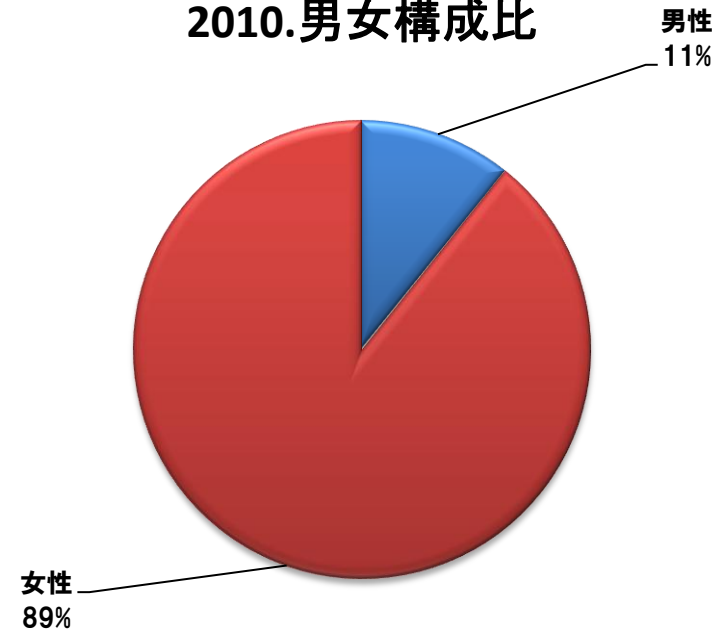

2010年 コメディスタジアム 観客動員数DATA

回数	108	109	110	111	112	113	114	115	116	117	118	合計	平均	
日付	1	2	3	5	6	7	8	9	10	11	12			
	16	20	20	1	19	17	21	11	16	15	27			
	土	土	土	土	土	土	土	土	土	月	月			
	晴	晴	晴/雨	晴	曇/雨	晴	晴	晴	晴	曇	曇/晴			
男性	前売	4	1	8	5	8		11	17	4	6	64	5.8	
	当日	3	0	0	2	1		4	3	2	3	18	1.6	
	関係者				1	0	0				1	2	0.2	
	合計	17	7	1	9	7	9	21	15	20	6	10	122	11.1
	比率	15.3	6.5	0.9	8.7	6.8	9.3	21.4	15.0	16.4	5.7	11.4	10.7	
女性	前売	93	103	82	84	78		82	98	97	76	793	72.1	
	当日	8	5	12	12	1		3	4	2	2	49	4.5	
	関係者					0	0					0	0.0	
	合計	94	101	108	94	96	79	77	85	102	99	78	1013	92.1
	比率	84.7	93.5	99.1	91.3	93.2	81.4	78.6	85.0	83.6	94.3	88.6	88.5	
前売				90	89	86	0	93	115	101	82	656	59.6	
当日				12	14	2	0	7	7	4	5	51	4.6	
招待券												0	0.0	
関係者				1	0	0	0	0	0	0	1	2	0.2	
不明						9	9					18	1.6	
合計	111	108	109	103	103	97	98	100	122	105	88	1144	104.0	
前回比 (%)	103.7	97.3	100.9	94.5	100.0	94.2	101.0	102.0	122.0	86.1	83.8			
前年比 (%)	115.6	90.0	62.3	64.4	60.9	73.5	79.0	79.4	80.8	93.8	82.2			
出演者数	42	47	48	38	35	31	36	28	39	35	25	404	44.9	
前回比 (%)	85.7	111.9	102.1	79.2	72.9	88.6	116.1	77.8	139.3	89.7	71.4			
前年比 (%)	95.5	109.3	114.3	95.0	81.4	64.6	128.6	63.6	88.6	74.5	51.0			

2010年観客動員DATA

2010.男女構成比

月別男女構成比