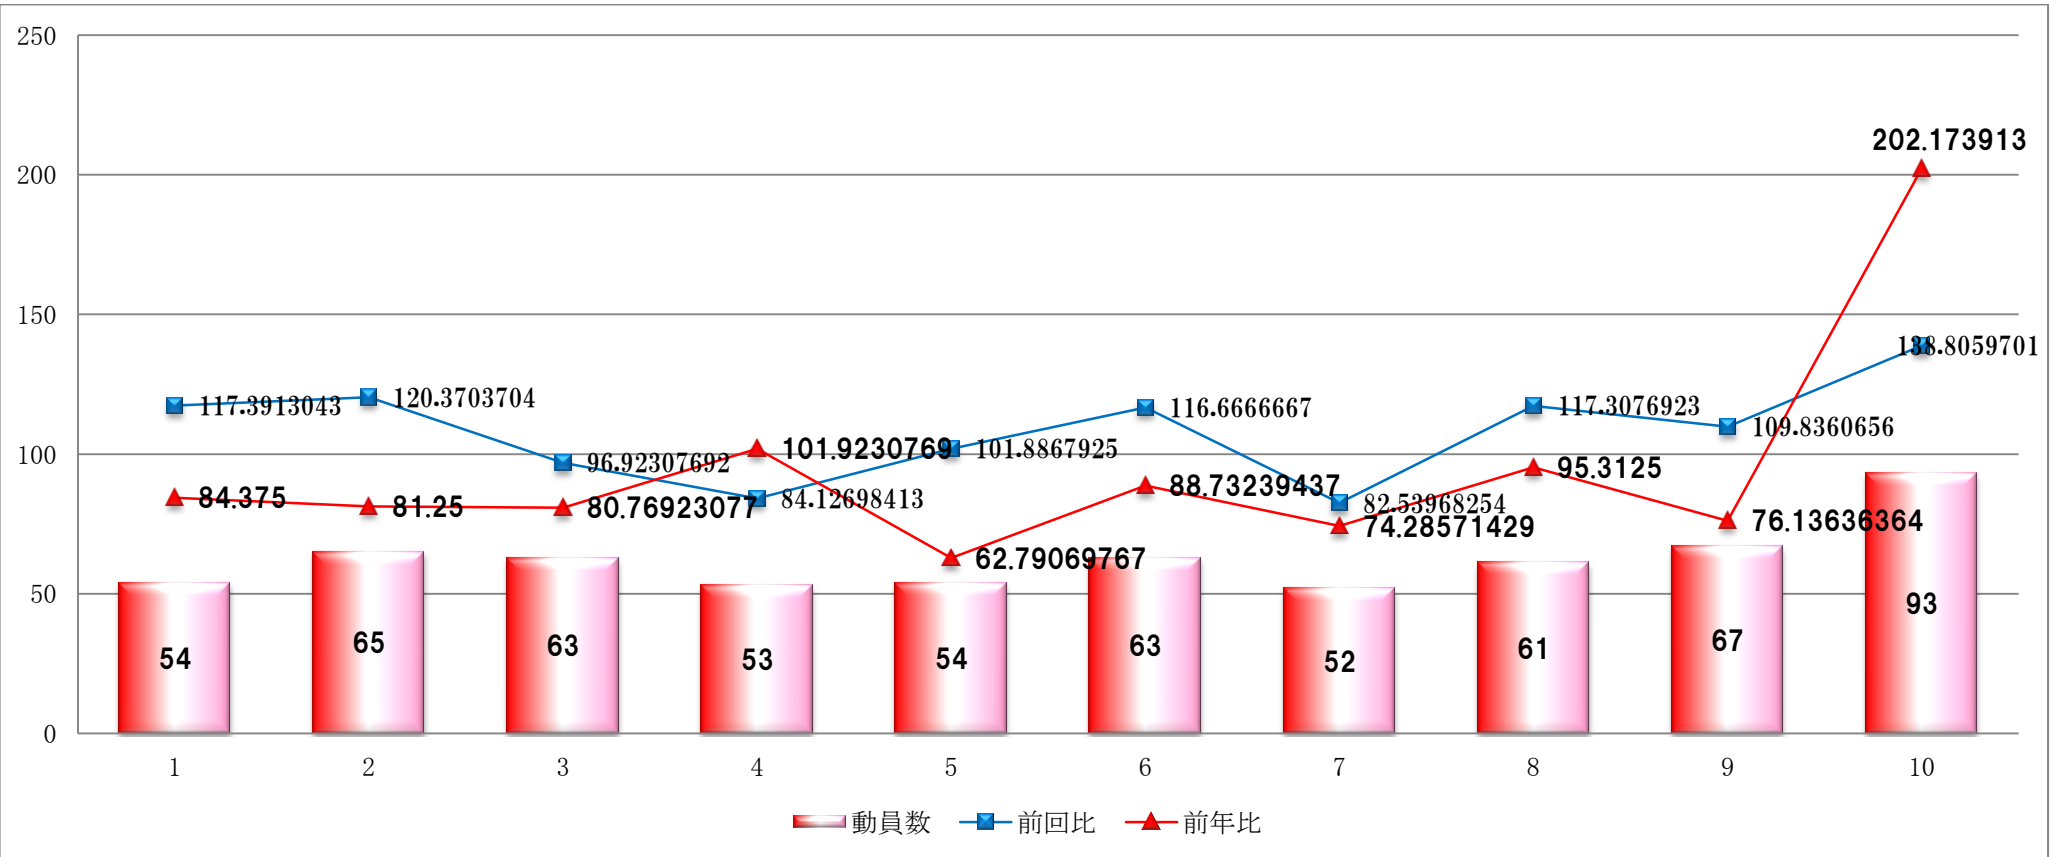

2007年 コメディスタジアム 観客動員数DATA

回数		75	76	77	78	79	80	81	82	83	84	合計	平均
日付		1	2	3	4	5	7	8	9	10	12		
		12	23	23	13	25	27	24	29	31	15		
		金	金	金	金	金	金	金	土	水	土		
		晴	雨／曇	晴	曇／雨	雨	晴	晴	雨	晴	晴		
男性	前売	13	3	9	6	5	5	5	11	8	26	91	9.1
	当日	2	6	2	6	6	5	1	1	3	1	33	3.3
	関係者	0	0	3	0	0	1	0	1	1	0	6	0.6
	合計	15	9	14	12	11	11	6	13	12	27	130	13
	比率	27.77778	13.84615	22.22222	22.64151	20.37037	17.46032	11.53846	21.31148	17.91045	29.03226	20.8	
女性	前売	33	44	40	38	40	46	39	42	51	57	430	43
	当日	6	12	9	1	3	5	7	6	4	9	62	6.2
	関係者	0	0	0	0	0	1	0	0	0	0	1	0.1
	合計	39	56	49	39	43	52	46	48	55	66	493	49.3
	比率	72.22222	86.15385	77.77778	73.58491	79.62963	82.53968	88.46154	78.68852	82.08955	70.96774	78.88	
前売		46	47	49	44	45	51	44	53	59	83	521	52.1
当日		8	18	11	7	9	10	8	7	7	10	95	9.5
関係者		0	0	3	0	0	2	0	1	1	0	7	0.7
不明		0	0	0	2	0	0	0	0	0	0	2	0.2
合計		54	65	63	53	54	63	52	61	67	93	625	62.5
前回比 (%)		117.3913	120.3704	96.92308	84.12698	101.8868	116.6667	82.53968	117.3077	109.8361	138.806		
前年比 (%)		84.375	81.25	80.76923	101.9231	62.7907	88.73239	74.28571	95.3125	76.13636	202.1739		
出演者数		37	35	40	36	42	31	35	36	38	45	375	37.5
前回比 (%)		100	94.59459	114.2857	90	116.6667	73.80952	112.9032	102.8571	105.5556	118.4211		
前年比 (%)		92.5	81.39535	105.2632	90	102.439	79.48718	125	87.80488	97.4359	121.6216		

(%)

男女構成比

■ 女性	72.222	86.154	77.778	73.585	79.63	82.54	88.462	78.689	82.09	70.968
■ 男性	27.778	13.846	22.222	22.642	20.37	17.46	11.538	21.311	17.91	29.032