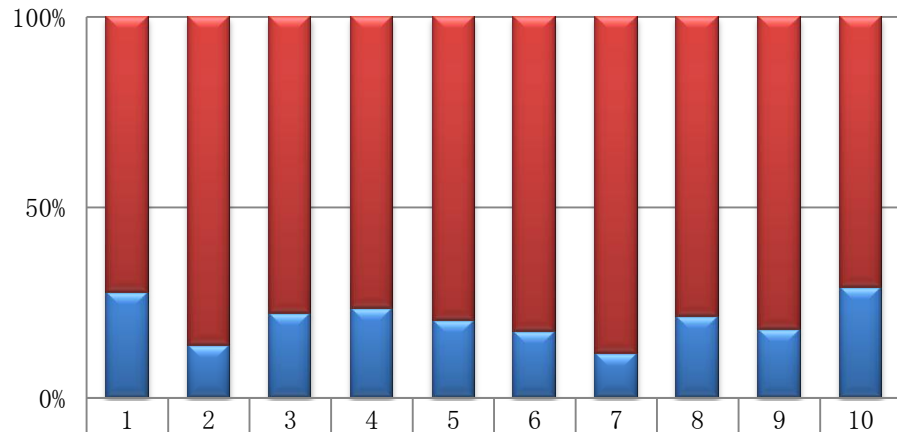

2007年 コメディスタジアム 観客動員数DATA

回数		75	76	77	78	79	80	81	82	83	84	合計	平均
日付		1	2	3	4	5	7	8	9	10	12		
		12	23	23	13	25	27	24	29	31	15		
		金	金	金	金	金	金	金	土	水	土		
		晴	雨／曇	晴	曇／雨	雨	晴	晴	雨	晴	晴		
男性	前売	13	3	9	6	5	5	5	11	8	26	91	9.1
	当日	2	6	2	6	6	5	1	1	3	1	33	3.3
	関係者	0	0	3	0	0	1	0	1	1	0	6	0.6
	合計	15	9	14	12	11	11	6	13	12	27	130	13
	比率	27.77778	13.84615	22.22222	22.64151	20.37037	17.46032	11.53846	21.31148	17.91045	29.03226	20.8	
女性	前売	33	44	40	38	40	46	39	42	51	57	430	43
	当日	6	12	9	1	3	5	7	6	4	9	62	6.2
	関係者	0	0	0	0	0	1	0	0	0	0	1	0.1
	合計	39	56	49	39	43	52	46	48	55	66	493	49.3
	比率	72.22222	86.15385	77.77778	73.58491	79.62963	82.53968	88.46154	78.68852	82.08955	70.96774	78.88	
前売		46	47	49	44	45	51	44	53	59	83	521	52.1
当日		8	18	11	7	9	10	8	7	7	10	95	9.5
関係者		0	0	3	0	0	2	0	1	1	0	7	0.7
不明		0	0	0	2	0	0	0	0	0	0	2	0.2
合計		54	65	63	53	54	63	52	61	67	93	625	62.5
前回比 (%)		117.3913	120.3704	96.92308	84.12698	101.8868	116.6667	82.53968	117.3077	109.8361	138.806		
前年比 (%)		84.375	81.25	80.76923	101.9231	62.7907	88.73239	74.28571	95.3125	76.13636	202.1739		
出演者数		37	35	40	36	42	31	35	36	38	45	375	37.5
前回比 (%)		100	94.59459	114.2857	90	116.6667	73.80952	112.9032	102.8571	105.5556	118.4211		
前年比 (%)		92.5	81.39535	105.2632	90	102.439	79.48718	125	87.80488	97.4359	121.6216		

(%)

男女構成比

■ 女性	72.222	86.154	77.778	73.585	79.63	82.54	88.462	78.689	82.09	70.968
■ 男性	27.778	13.846	22.222	22.642	20.37	17.46	11.538	21.311	17.91	29.032