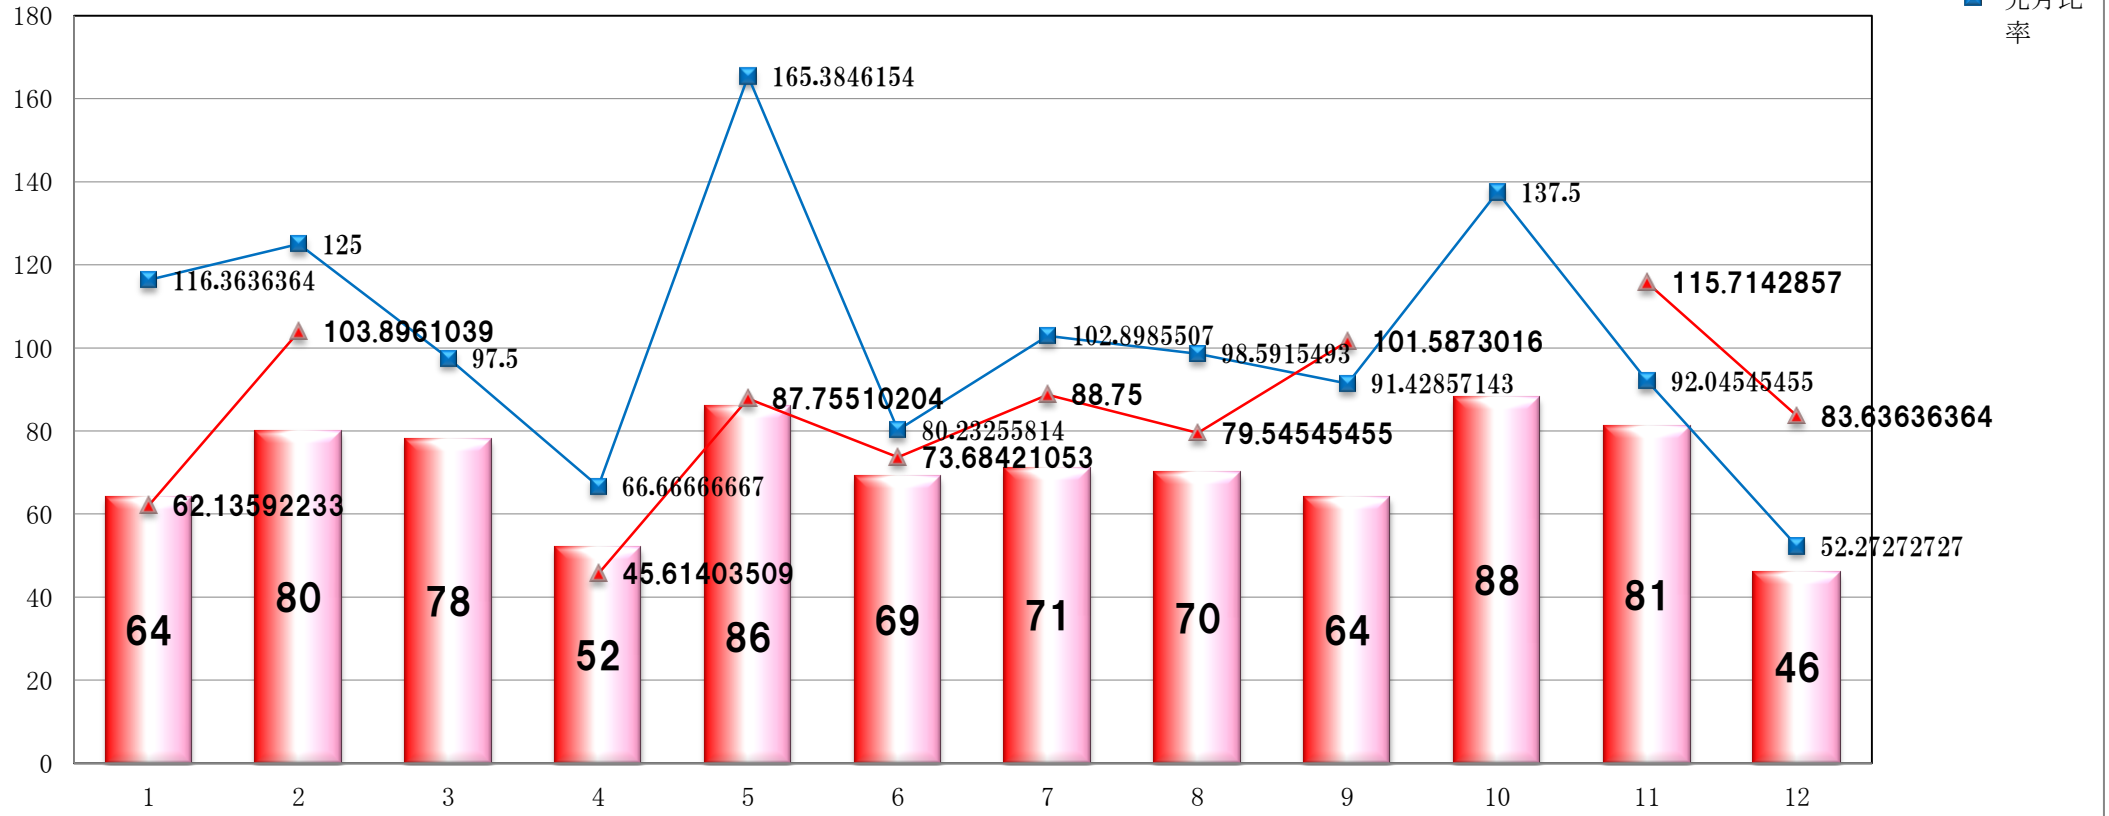

2006年 コメディスタジアム 観客動員数DATA

回数		63	64	65	66	67	68	69	70	71	72	73	74	合計
日付		1	2	3	4	5	6	7	8	9	10	11	12	
		13	24	18	7	26	23	28	25	22	13	24	25	
		金	金	土	金	金	金	金	金	金	金	金	月	
		曇	晴	雨	晴	雨	曇	晴	晴	晴	晴	曇	晴	
男性	前売	12	13	0	3	11	12	11	12	7	11	15	12	119
	当日	3	10	0	4	6	10	4	4	4	5	6	2	58
	関係者	0	0	0	0	8	1	0	0	0	2	1		
	合計	15	23	25	7	25	23	15	16	11	18	22	14	214
	比率	23.4375	28.75	32.05128	13.46154	29.06977	33.33333	21.12676	22.85714	17.1875	20.45455	27.16049	30.43478	25.20612
女性	前売	48	47	0	37	51	39	47	47	49	64	52	26	507
	当日	1	10	0	8	8	7	9	7	4	6	7	6	73
	関係者	0	0	0	0	2	1	0	0	0	0	0	0	
	合計	49	57	53	45	61	46	56	54	53	70	59	32	635
	比率	76.5625	71.25	67.94872	86.53846	70.93023	66.66667	78.87324	77.14286	82.8125	79.54545	72.83951	69.56522	74.79388
前売		60	60	0	40	62	51	58	59	56	75	67	38	626
当日		4	20	0	12	14	17	13	11	8	11	13	8	131
関係者		0	0	0	0	10	2	0	0	0	2	1	0	15
合計		64	80	78	52	86	69	71	70	64	88	81	46	849
先月比 (%)		116.3636	125	97.5	66.66667	165.3846	80.23256	102.8986	98.59155	91.42857	137.5	92.04545	52.27273	
前年比 (%)		62.13592	103.8961		45.61404	87.7551	73.68421	88.75	79.54545	101.5873		115.7143	83.63636	
出演者数		40	43	38	40	41	38	39	28	42	39	43	37	468
先月比 (%)		95.2381	107.5	88.37209	105.2632	102.5	92.68293	102.6316	71.79487	150	92.85714	110.2564	94.87179	
前年比 (%)		95.2381	95.55556		85.10638	93.18182	100	97.5	70	161.5385		134.375	88.09524	

観客動員グラフ