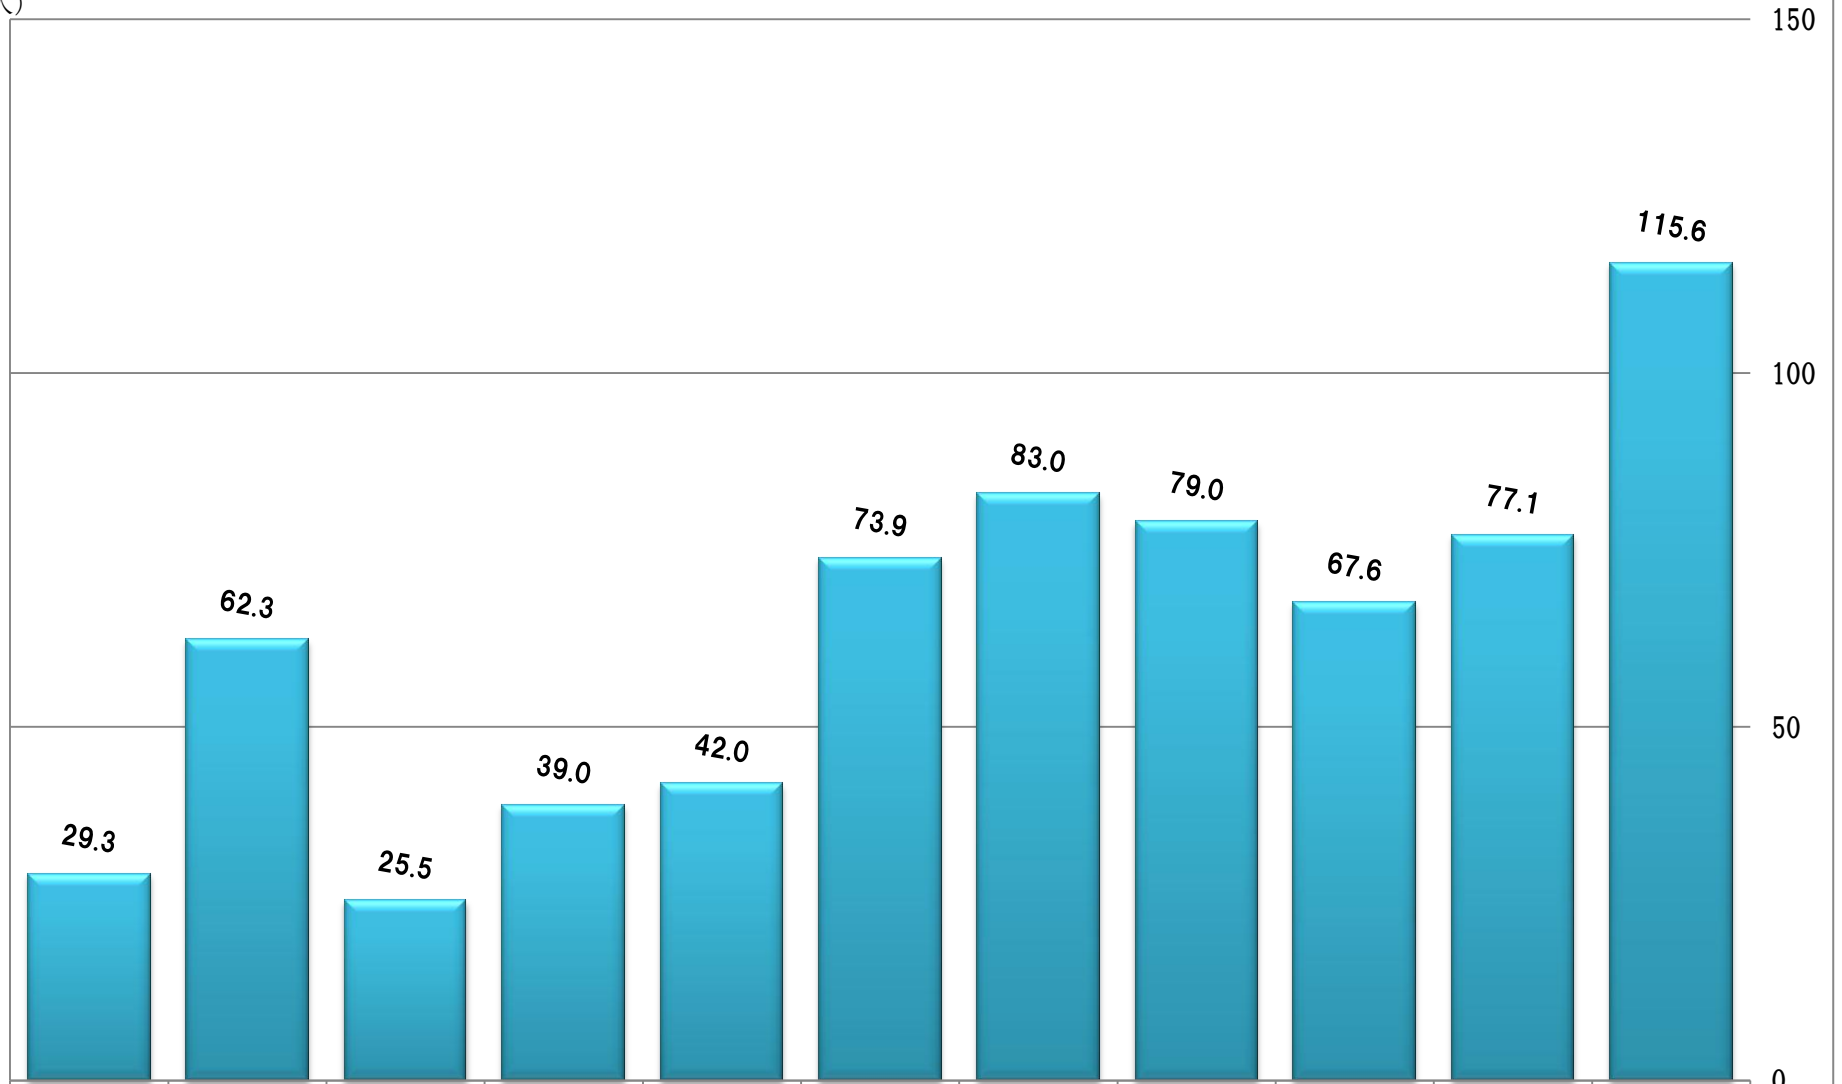

年別平均動員数

(人)

■ 平均

2004年	2005年	2006年	2007年	2008年	2009年	2010年	2011年	2012年	2013年	2014年
29.3	62.3	25.5	39.0	42.0	73.9	83.0	79.0	67.6	77.1	115.6