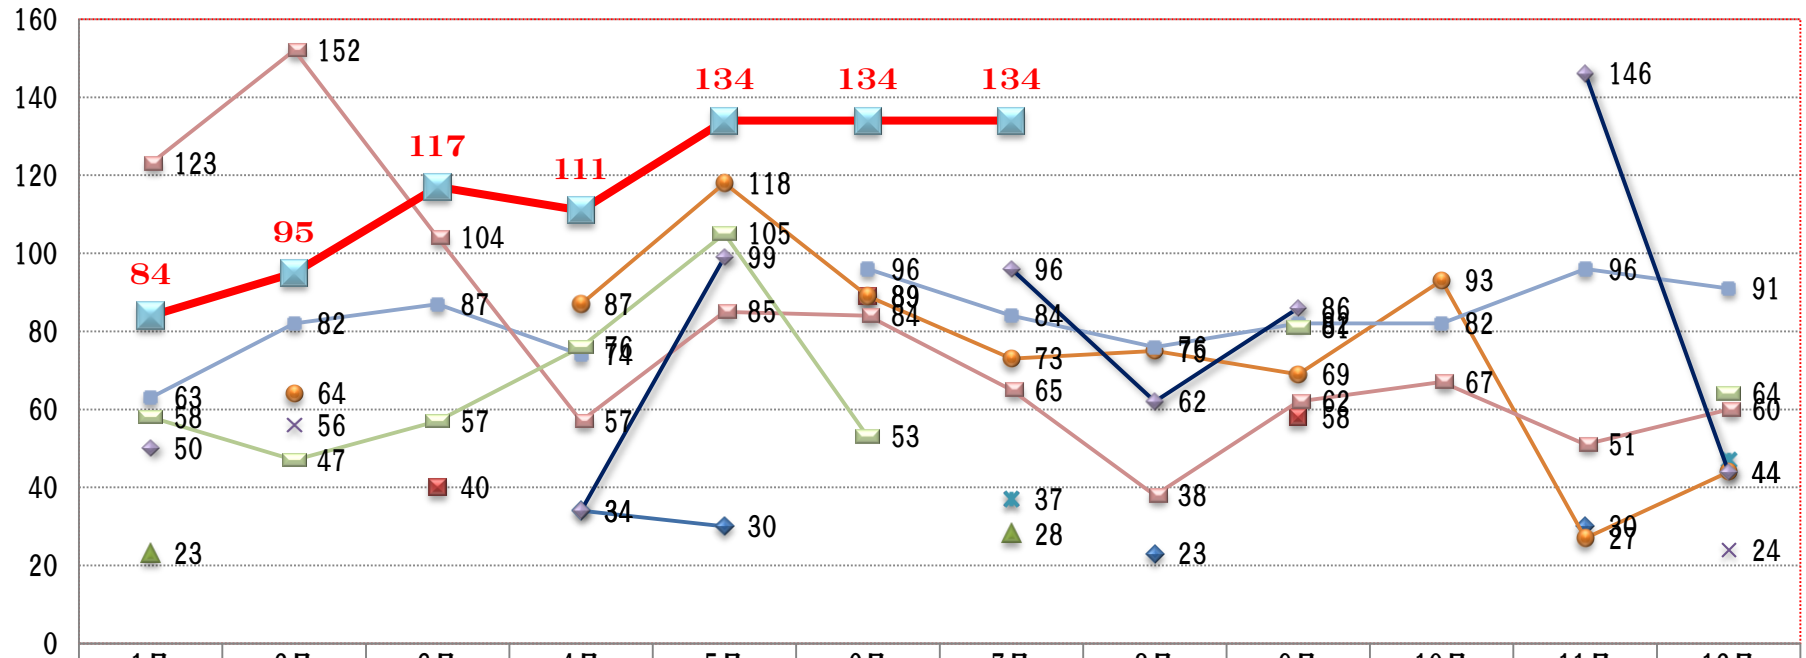

観客動員グラフ61-70

CMAN☆観客動員数総合DATA

	1月	2月	3月	4月	5月	6月	7月	8月	9月	10月	11月	12月	合計	回数	平均
1 2004年				34	30			23				30	117	4	29.3
2 2005年			40			89			58				187	3	62.3
3 2006年	23						28						51	2	25.5
4 2007年		56					37					24	117	3	39.0
5 2008年							37					47	84	2	42.0
6 2009年		64		87	118	89	73	75	69	93	27	44	739	10	73.9
7 2010年	63	82	87	74		96	84	76	82	82	96	91	913	11	83.0
8 2011年	123	152	104	57	85	84	65	38	62	67	51	60	948	12	79.0
9 2012年	58	47	57	76	105	53			81			64	541	8	67.6
10 2013年	50			34	99		96	62	86		146	44	617	8	77.1
11 2014年	84	95	117	111	134	134	134						809	7	115.6
合計	401	496	288	473	437	411	554	274	438	242	350	374	4,314	70	62
回数	6	6	5	7	6	6	8	5	6	3	5	7			
平均	66.8	82.7	57.6	67.6	72.8	68.5	69.3	54.8	73.0	80.7	70.0	53.4			

CMAN 観客動員DATA

(人)

	1月	2月	3月	4月	5月	6月	7月	8月	9月	10月	11月	12月
◆ 2004年				34	30			23			30	
■ 2005年			40			89			58			
▲ 2006年	23						28					
× 2007年		56					37					24
✦ 2008年							37					47
● 2009年		64		87	118	89	73	75	69	93	27	44
■ 2010年	63	82	87	74		96	84	76	82	82	96	91
■ 2011年	123	152	104	57	85	84	65	38	62	67	51	60
■ 2012年	58	47	57	76	105	53			81			64
◆ 2013年	50			34	99		96	62	86		146	44
■ 2014年	84	95	117	111	134	134	134					