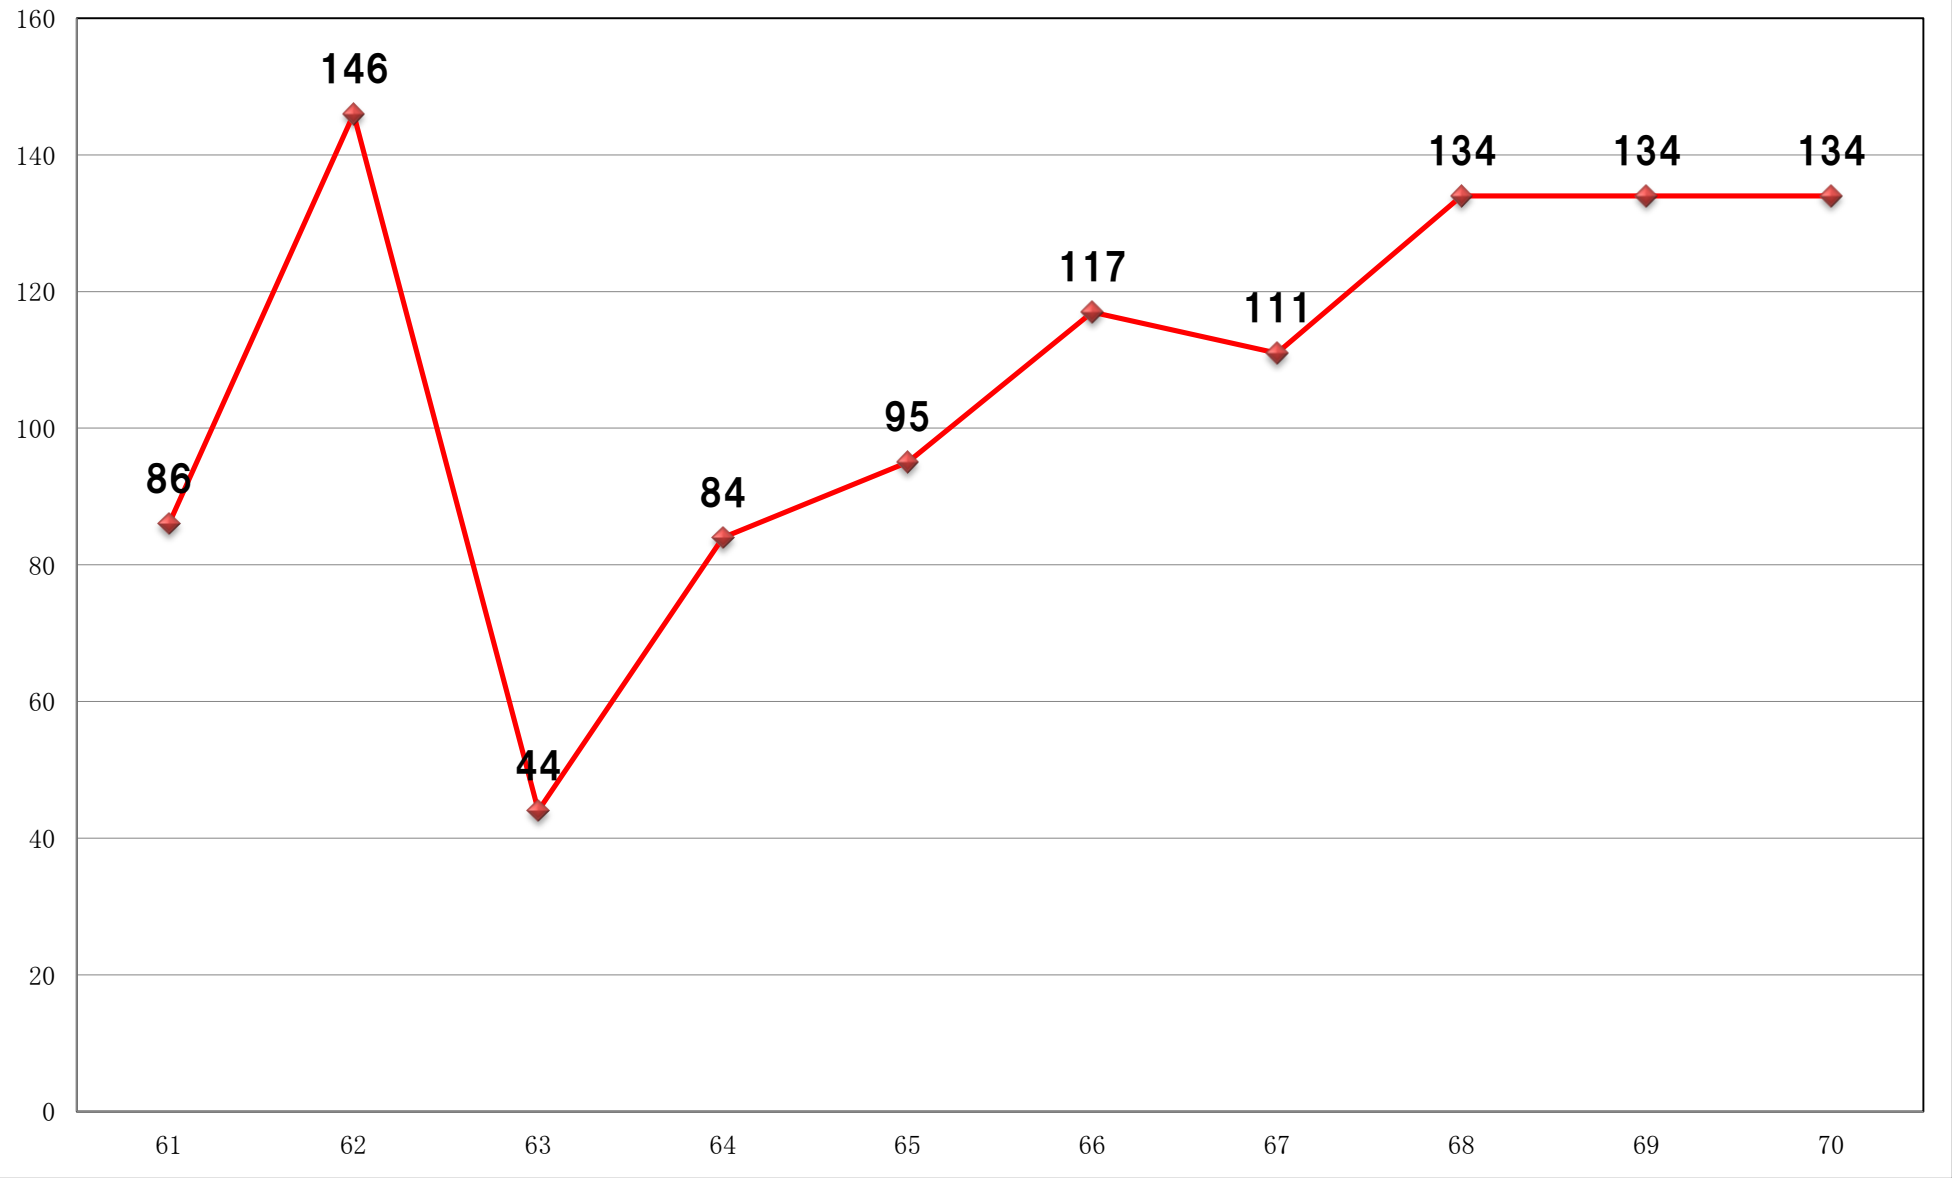

第61回～第70回 C★マン 観客動員数DATA

回数		61	62	63	64	65	66	67	68	69	70	合計	平均
日付		2013			2014								
		9	11	12	1	2	3	4	5	6	7		
		7	9	7	11	8	15	5	10	14	12		
		土	土	土	土	土	土	土	土	土	土		
阿倍野市民学習センター													
男性	前売	34	45	18	31	26	28	35	58	49	33	357	35.7
	当日	5	10	1	1	1	12	2	7	8	3	50	5.0
	関係者	0	0	0	1	0	0	0	0	0	0	1	0.1
	合計	39	55	19	33	27	40	37	65	57	36	408	40.8
	比率	45.3	37.7	43.2	39.3	28.4	34.2	33.3	48.5	42.5	26.9	379.3	37.9
女性	前売	43	87	25	48	68	71	71	66	75	93	647	64.7
	当日	4	4	0	3	0	6	3	3	2	5	30	3.0
	関係者	0	0	0	0	0	0	0	0	0	0	0	0.0
	合計	47	91	25	51	68	77	74	69	77	98	677	67.7
	比率	54.7	62.3	56.8	60.7	71.6	65.8	66.7	51.5	57.5	73.1	620.7	62.1
前売		77	132	43	79	94	99	106	124	124	126	1004	100.4
当日		9	14	1	4	1	18	5	10	10	8	80	8.0
招待券												0	0.0
関係者					1							1	0.1
不明												0	0.0
合計		86	146	44	84	95	117	111	134	134	134	1085	108.5
前回比 (%)		138.7	169.8	30.1	190.9	113.1	123.2	94.9	120.7	100.0	100.0	1181.4	118.1
出演者数		49	53	44	46	52	45	38	47	50	48	472.0	47.2
前回比 (%)		128.9	108.2	83.0	104.5	113.0	86.5	84.4	123.7	106.4	96.0	1034.8	103.5

観客動員グラフ61-70

CMAN☆観客動員数総合DATA

	1月	2月	3月	4月	5月	6月	7月	8月	9月	10月	11月	12月	合計	回数	平均
1 2004年				34	30			23				30	117	4	29.3
2 2005年			40			89			58				187	3	62.3
3 2006年	23						28						51	2	25.5
4 2007年		56					37					24	117	3	39.0
5 2008年							37					47	84	2	42.0
6 2009年		64		87	118	89	73	75	69	93	27	44	739	10	73.9
7 2010年	63	82	87	74		96	84	76	82	82	96	91	913	11	83.0
8 2011年	123	152	104	57	85	84	65	38	62	67	51	60	948	12	79.0
9 2012年	58	47	57	76	105	53			81			64	541	8	67.6
10 2013年	50			34	99		96	62	86		146	44	617	8	77.1
11 2014年	84	95	117	111	134	134	134						809	7	115.6
合計	401	496	288	473	437	411	554	274	438	242	350	374	4,314	70	62
回数	6	6	5	7	6	6	8	5	6	3	5	7			
平均	66.8	82.7	57.6	67.6	72.8	68.5	69.3	54.8	73.0	80.7	70.0	53.4			